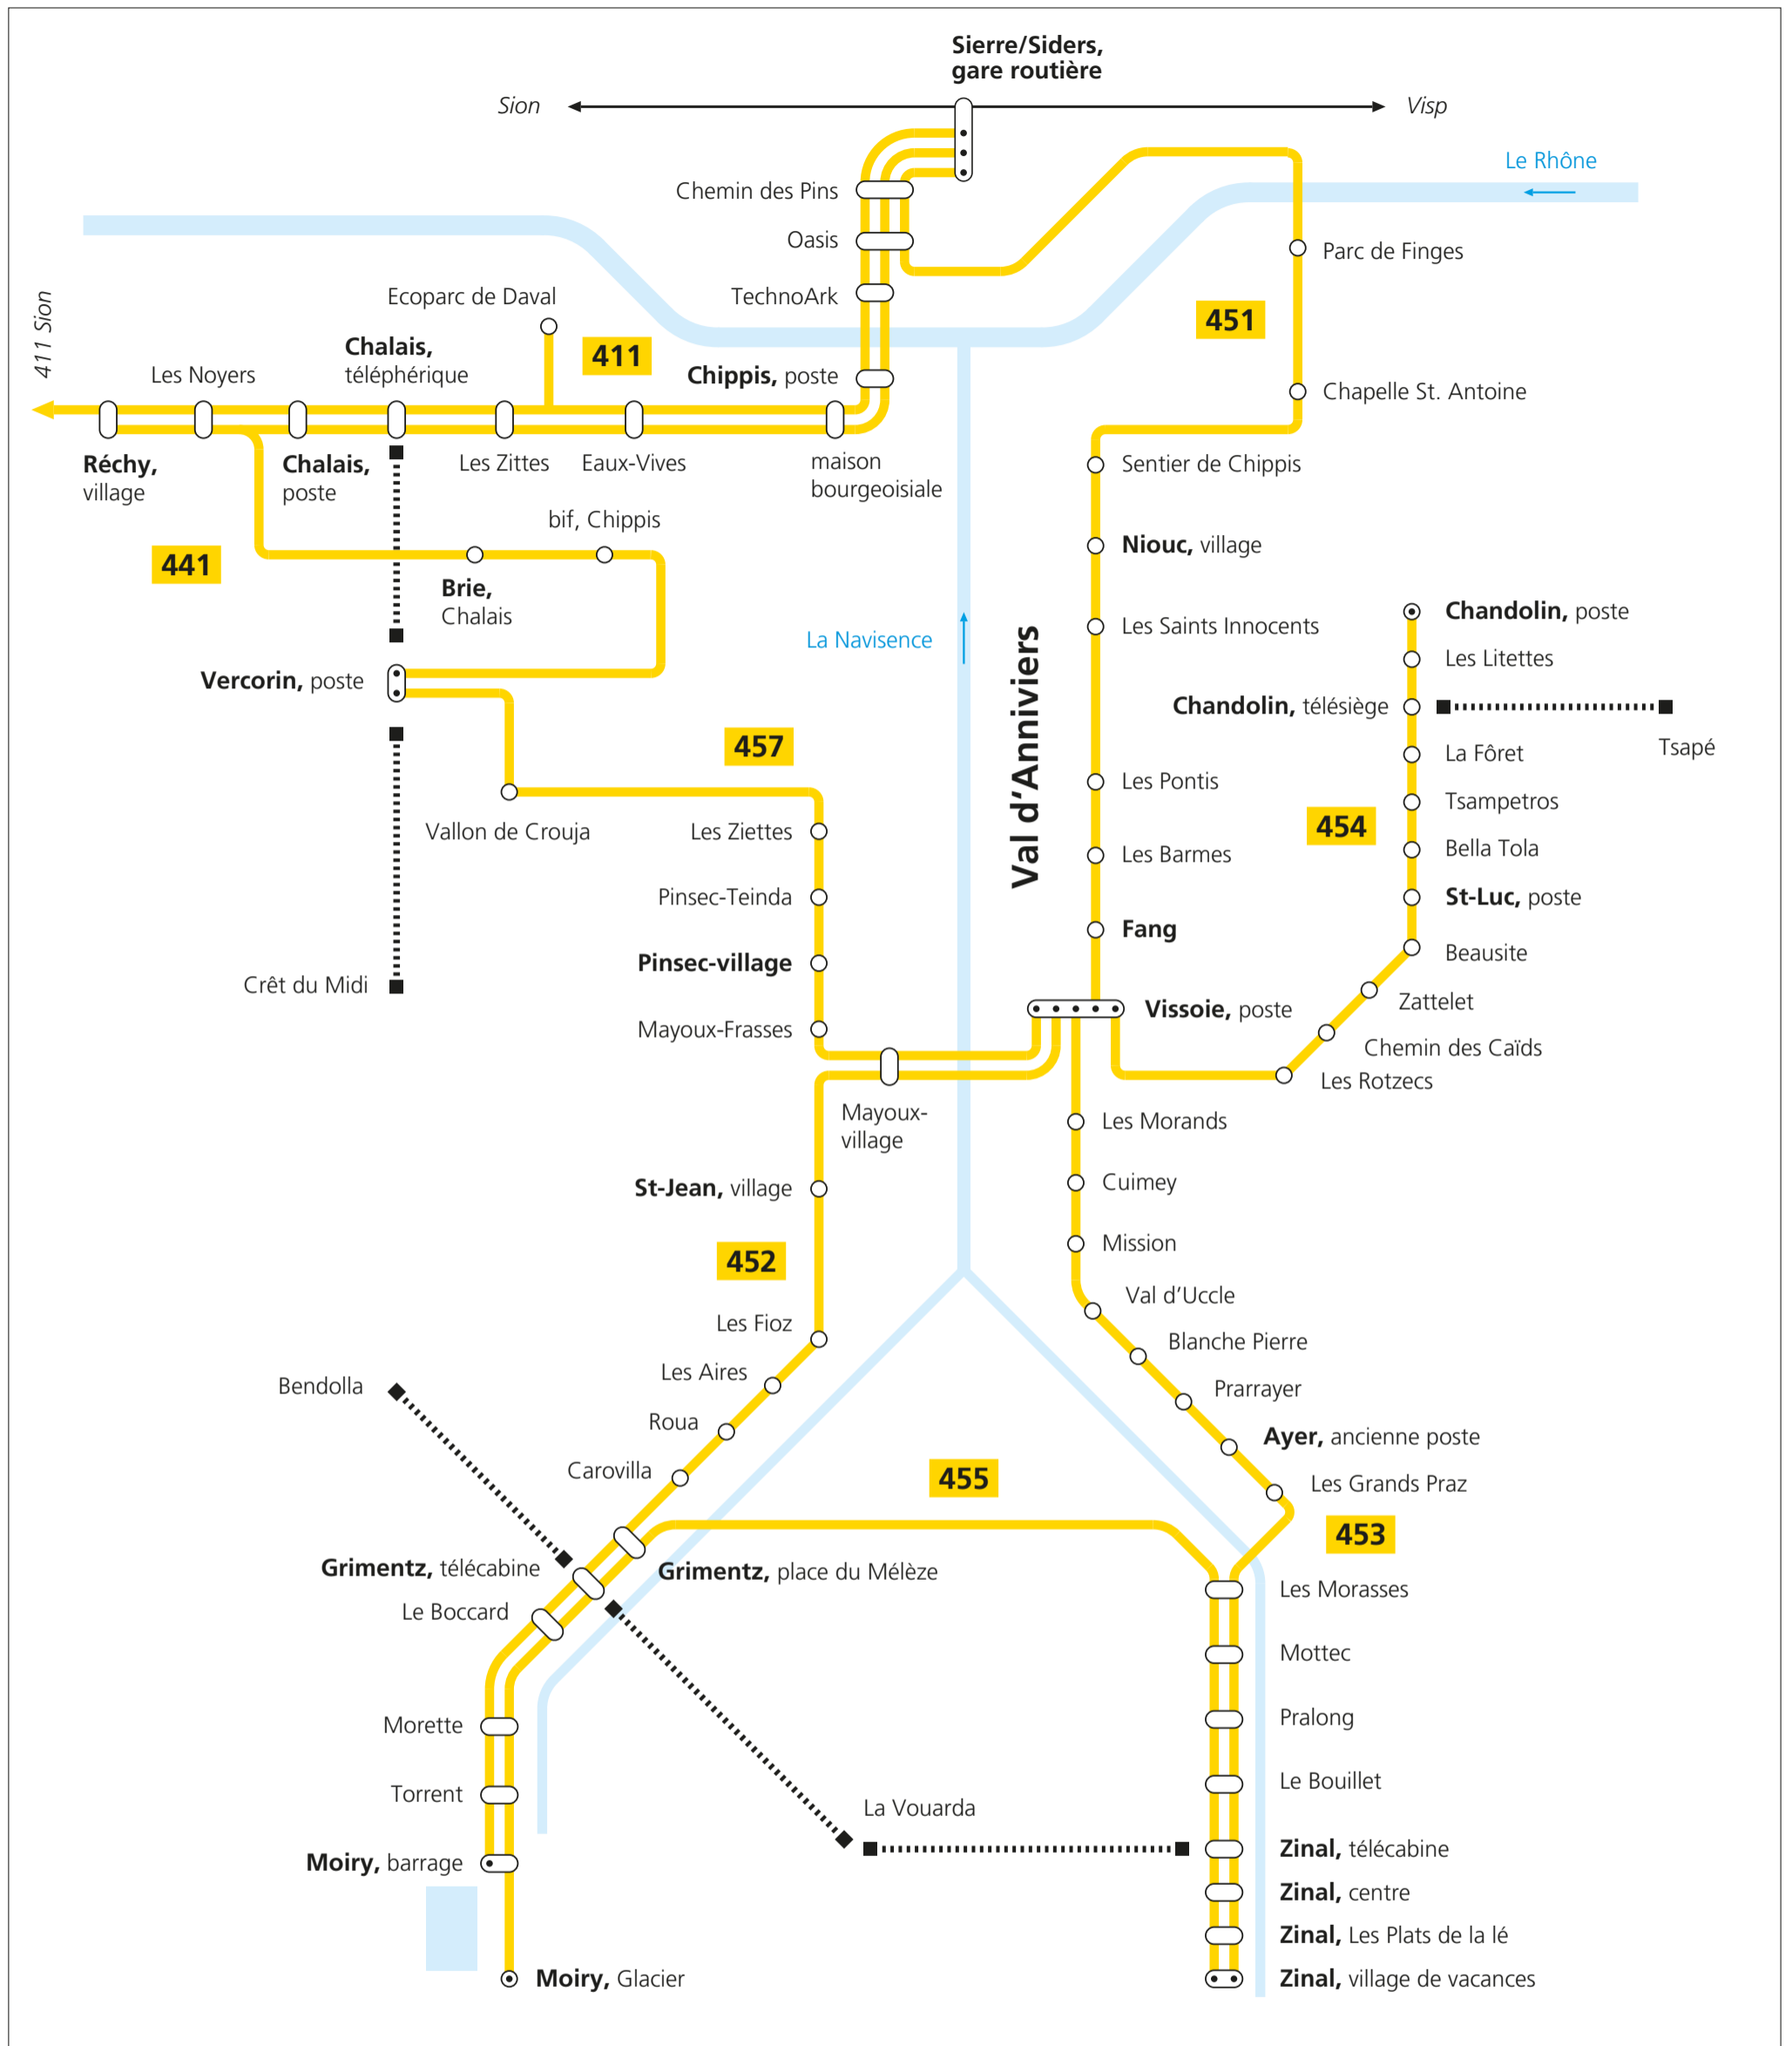

Sierre / Val d'Anniviers

Valable dès le 11 décembre 2022

— CarPostal
 — ⊙ Terminus
 — Bus, autres transporteurs
 — Train

CarPostal

- | | |
|--|---|
| 411 Sierre/Siders–Chippis–Réchy–Granges VS–Bramois–Sion | 453 Vissoie–Ayer–Zinal |
| 441 Sierre/Siders–Chippis–Chalais–Vercorin | 454 Vissoie–St-Luc–Chandolin |
| 451 Sierre/Siders–Niouc–Vissoie | 455 Zinal–Grimentz–Moiry VS (Navettes été) |
| 452 Vissoie–Grimentz–Moiry, barrage | 457 Vercorin–Vissoie |