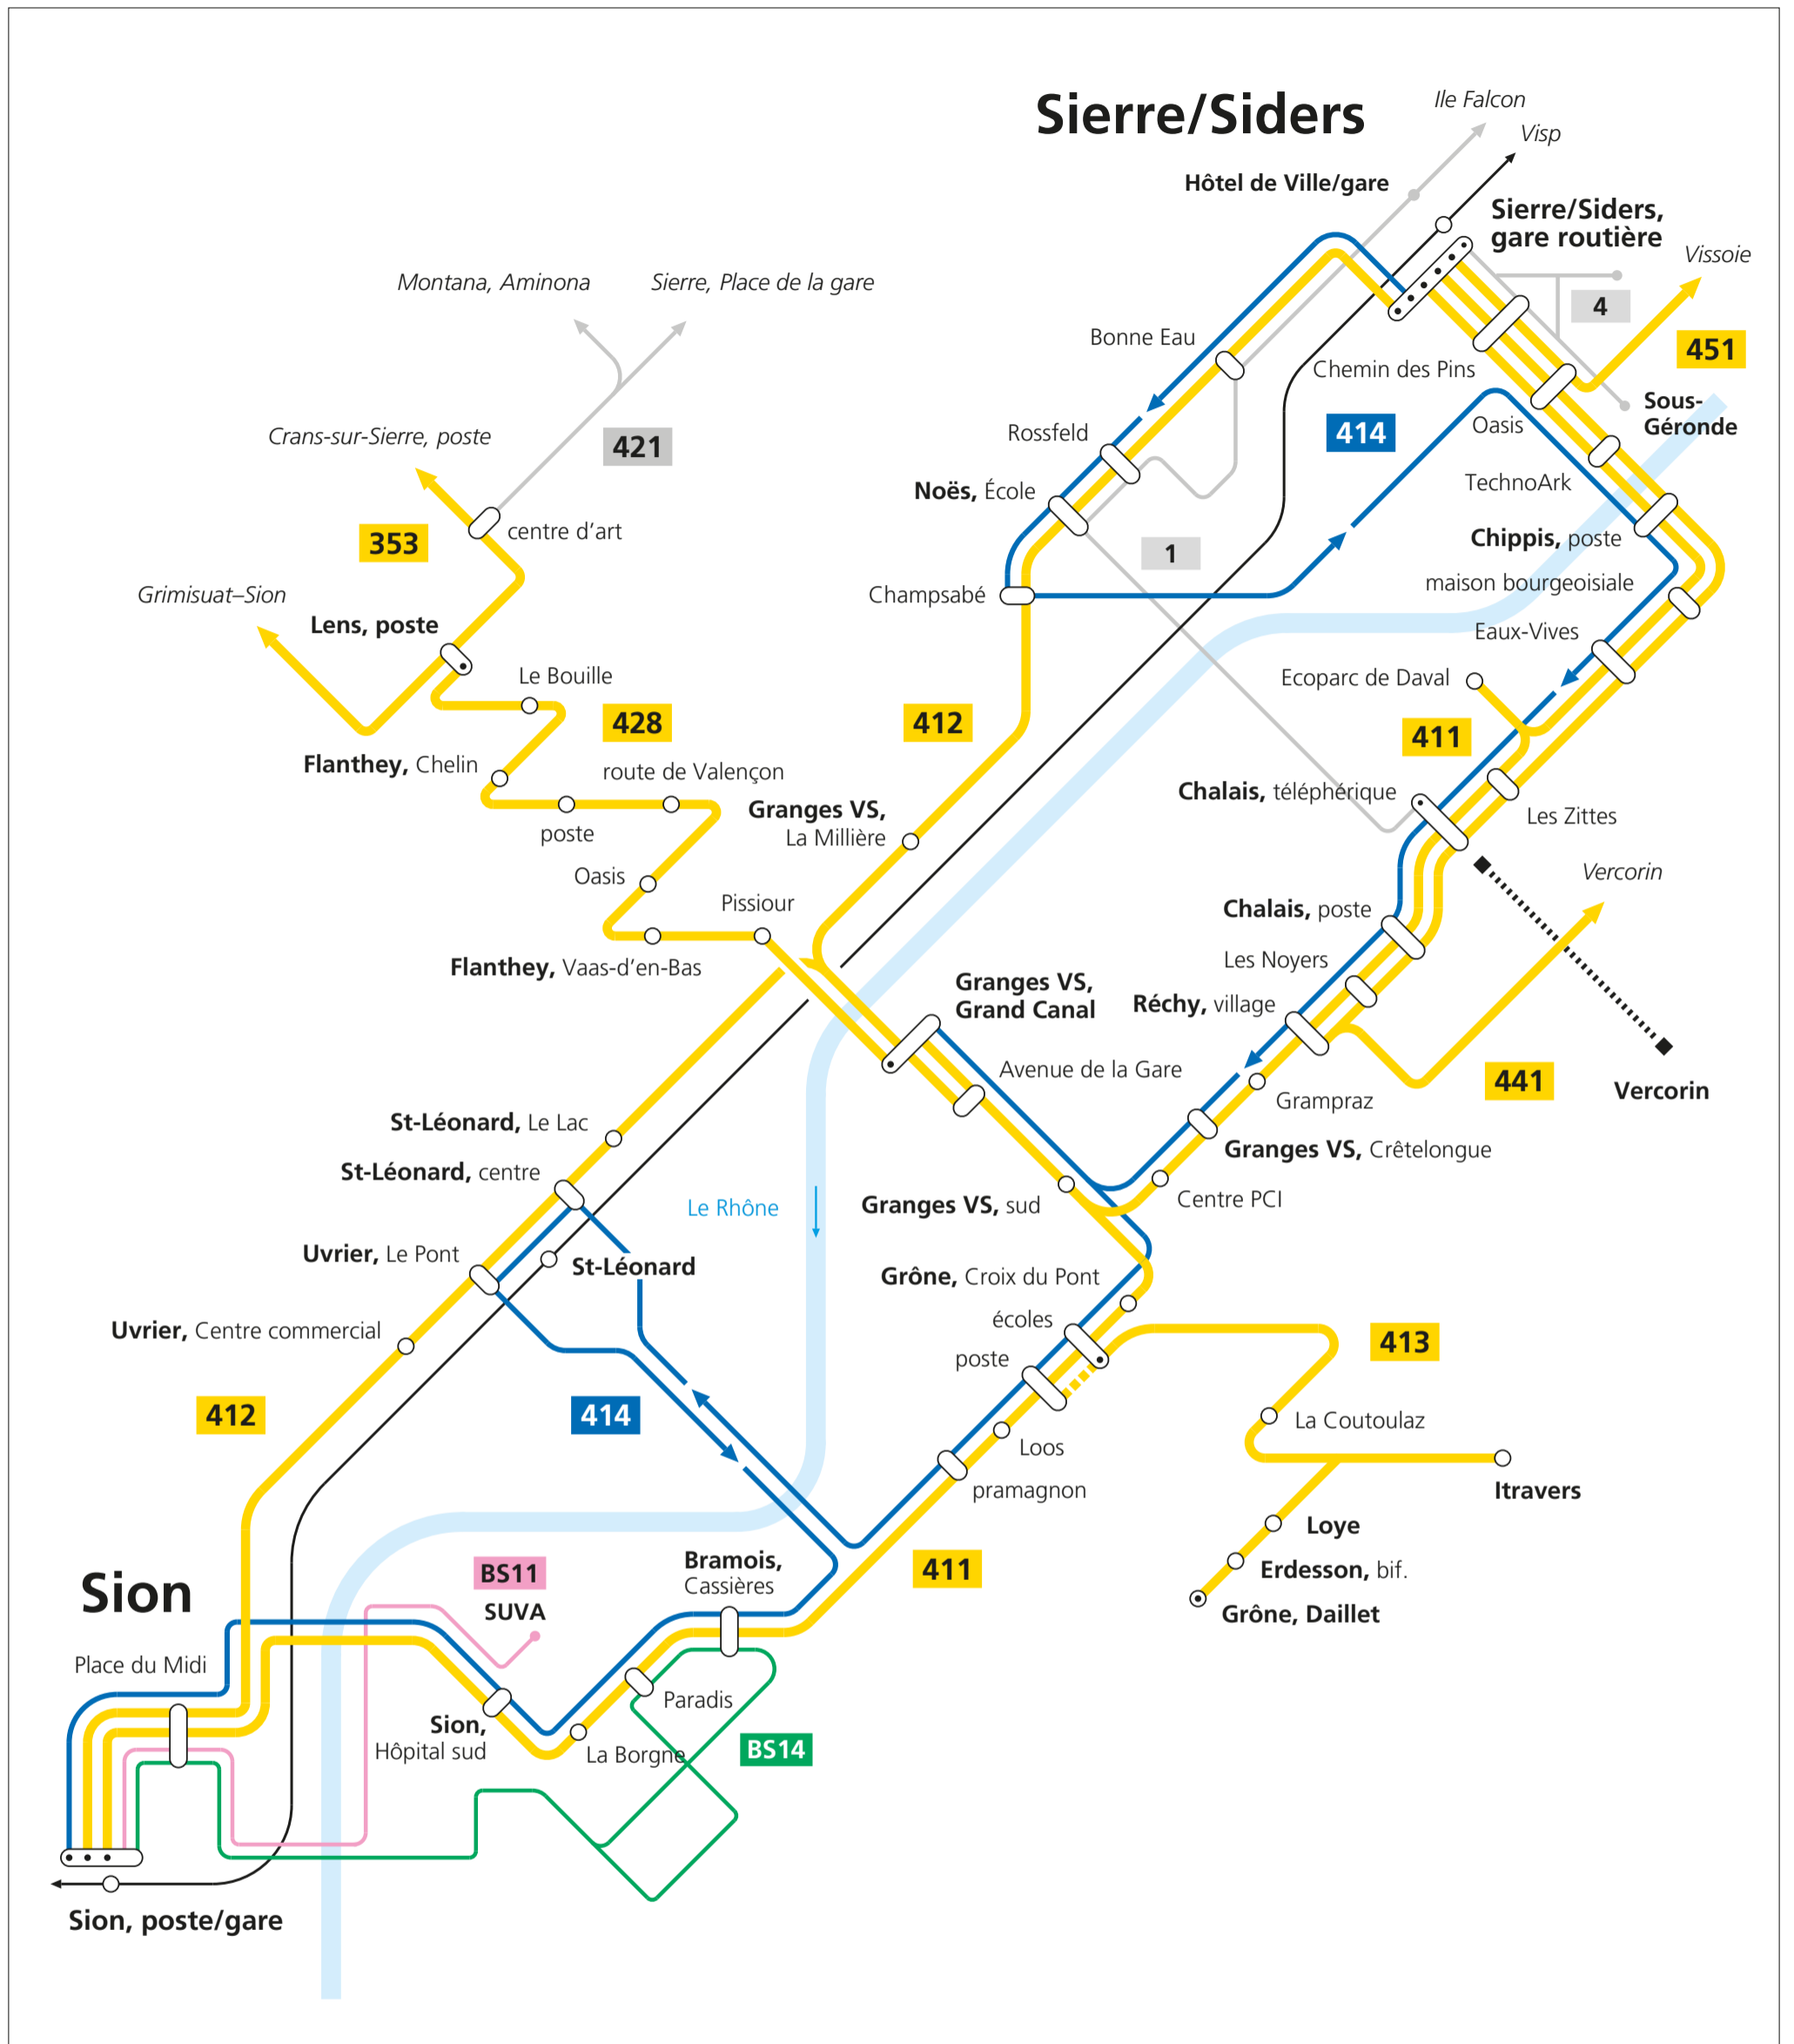

Sion–Sierre/Siders

Valable dès le 11 décembre 2022

— CarPostal
 — ⊙ Terminus
 — CarPostal, courses nocturnes
 — Bus, autres transporteurs
 — Train

CarPostal

- 353** Sion–Ayent–Crans-sur-Sierre
- 411** Sion–Bramois–Grône–Granges VS–Réchy–Chalais–Chippis–Sierre/Siders
- 412** Sion–Uvrier–St-Léonard–Granges VS–Noës–Sierre/Siders
- 413** Grône–Itravers–Daillet
- 428** Granges VS–Flanthey–LensVS
- 441** Sierre/Siders–Chippis–Chalais–Réchy–Vercorin
- 451** Sierre/Siders–Niouc–Vissoie

CarPostal courses nocturnes VE/SA et SA/DI

- 414** Sierre/Siders–Chippis–Chalais–Granges VS–Grône–St-Léonard–Bramois–Sion

Bus, autres transporteurs

- 1** Chalais téléphérique–Sierre/Siders Centre-ville–Ile Falcon
- 4** Sierre/Siders Gare routière/CFF–Sous-Géronde
- 421** Sierre/Siders–Chermignon–Crans–Montana–Aminona
- BS11** Châteauneuf–Sion, gare–Vissigen–Hôpital–SUVA
- BS14** Bramois–Sion, gare–Platta–Centre Funéraire