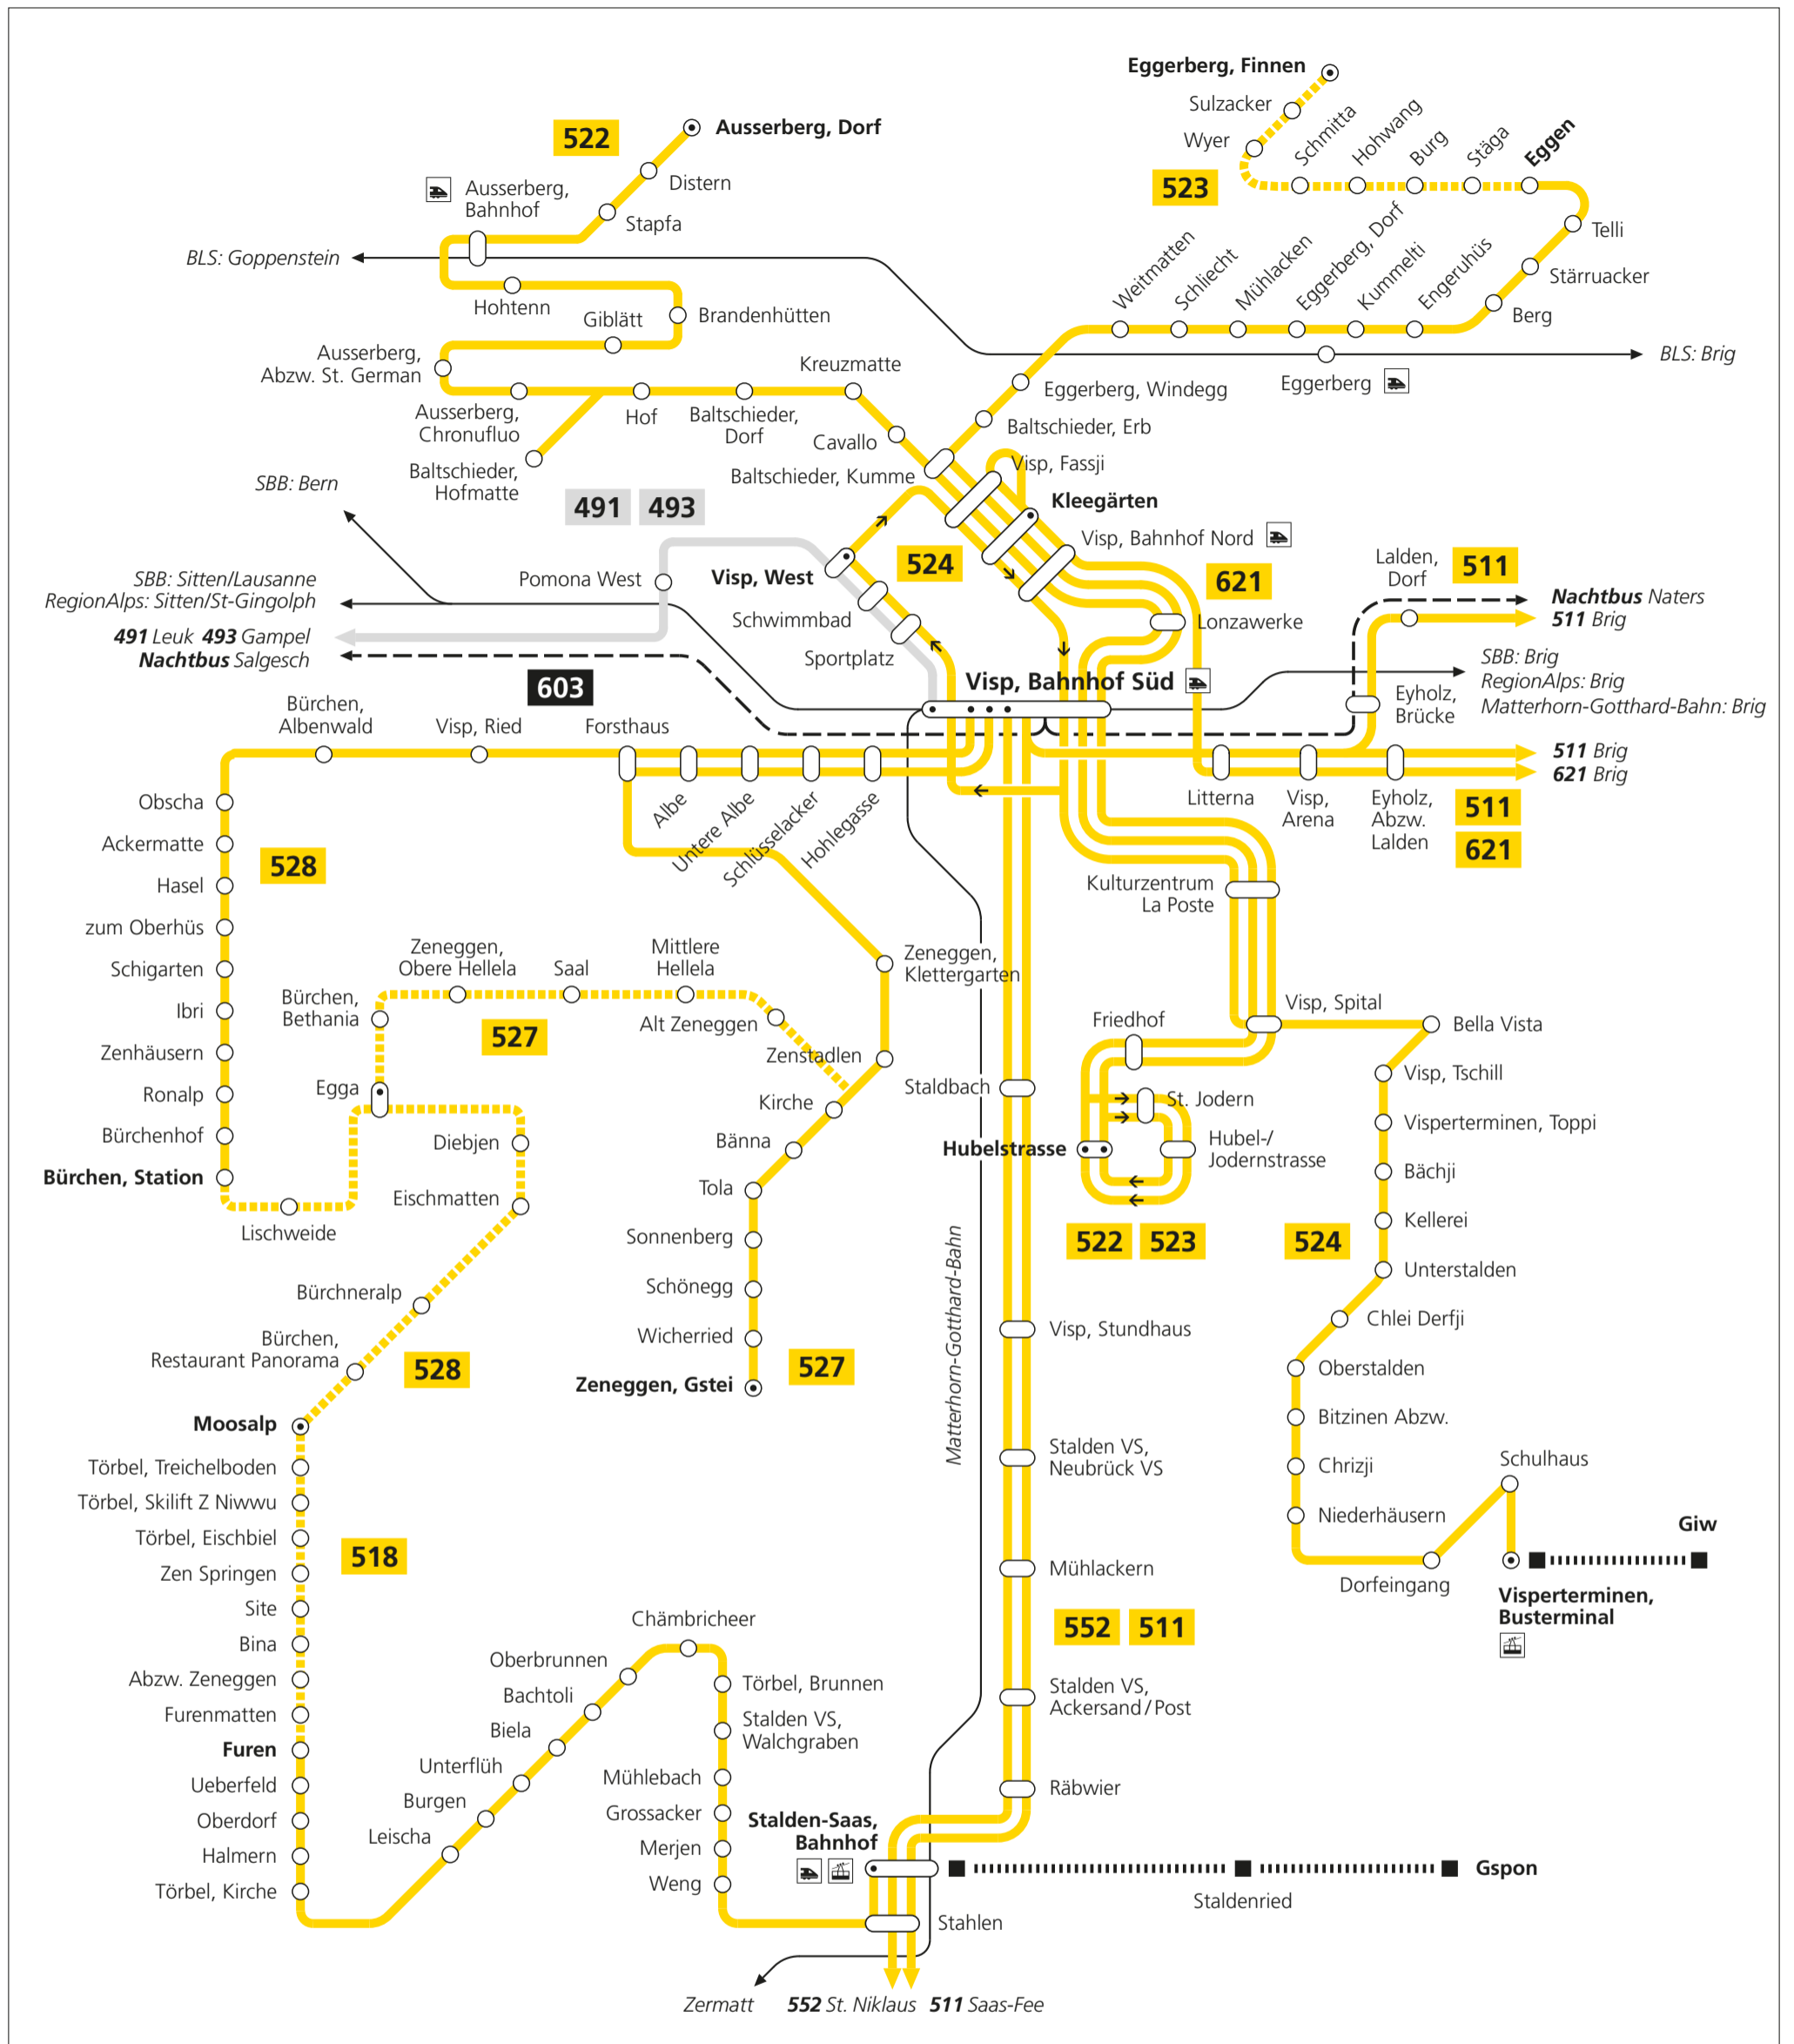

Visp und Umgebung

Gültig ab 1. Februar 2025

- | | | |
|---|---|---|
| 511 Brig (–Brigerbad)–Visp–Stalden-Saas–Saas-Fee | 527 Visp–Zeneggen–Gstei–Egga–(Bürchen–Moosalp) | 491 Leuk–Turtmann–Gampel–Raron–Visp |
| 518 Stalden-Saas–Törbel–Moosalp | 528 Visp–Bürchen–Moosalp | 493 Gampel–Raron–Visp |
| 522 Visp–Ausserberg | 552 Visp–St. Niklaus VS–Niedergrächen–Grächen | 603 Nachtbus Naters–Brig–Visp–Salgesch |
| 523 Visp–Eggerberg–Eggen–Finnen | 621 Naters–Brig–Eyholz–Visp | |
| 524 Visp–Visperterminen | | |