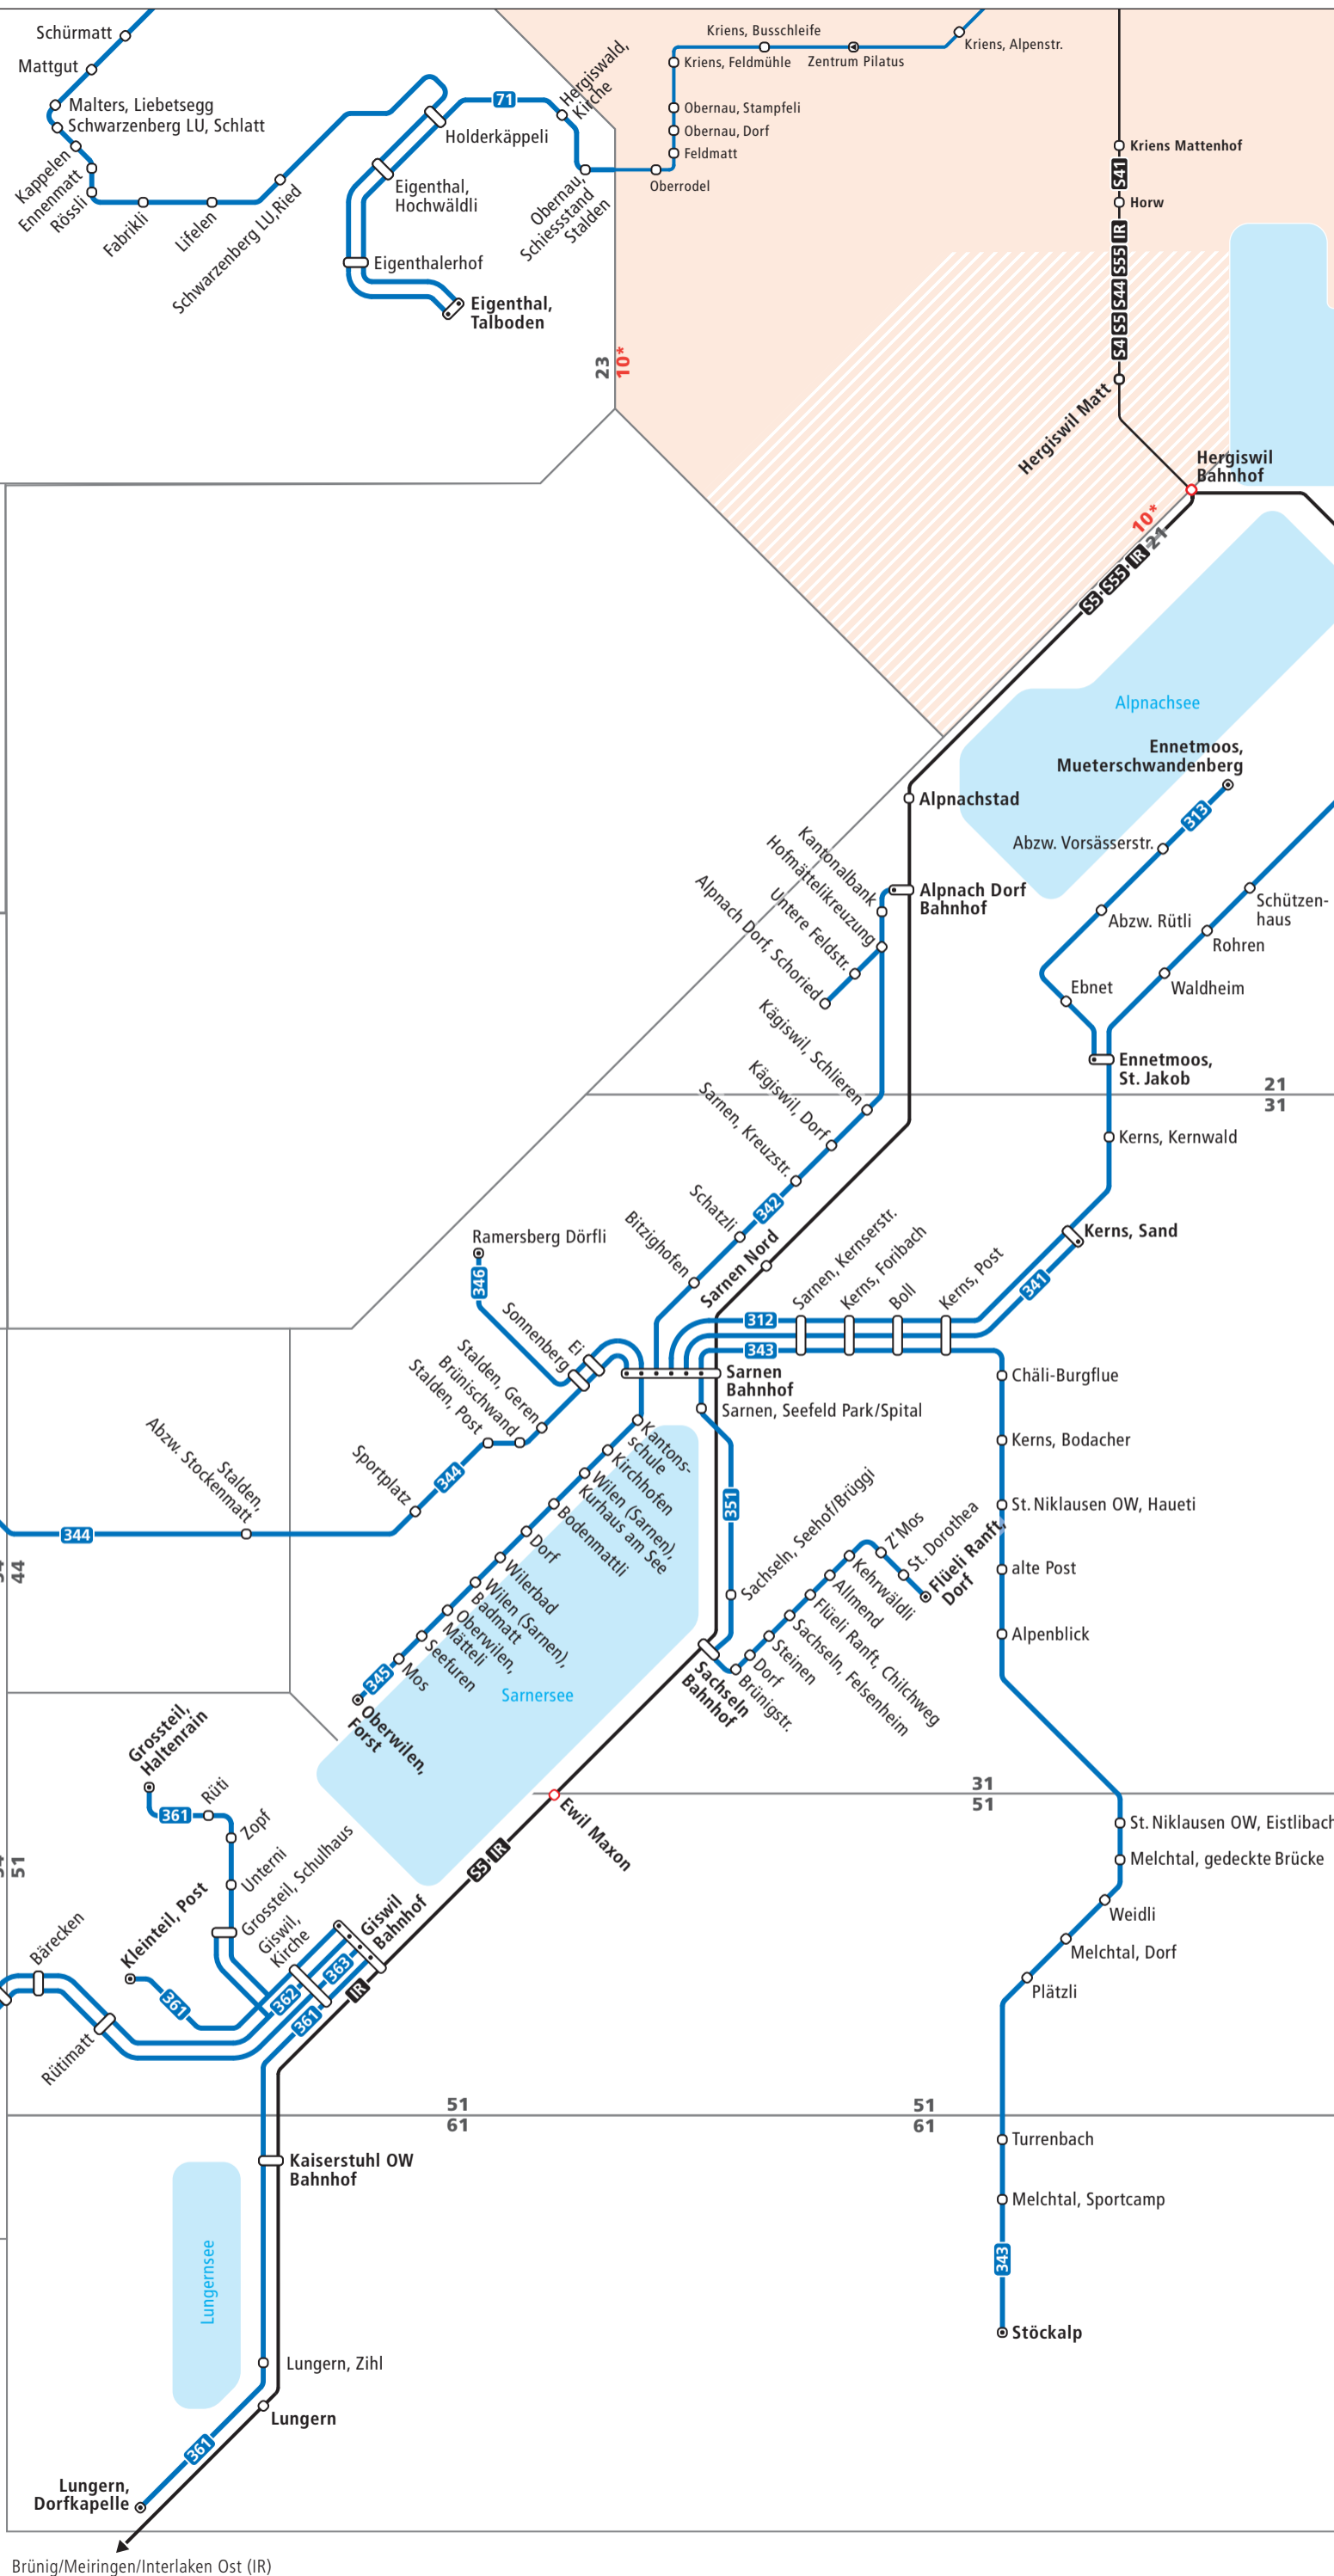

Liniennetz Region Obwalden

Gültig ab 11.12.2022

-  Bahn
-  Busse
-  Halt nur in eine Richtung
-  Endhaltestelle
-  $\frac{26}{23}$ Tarifzongrenzen und -Nummern
-  Die Haltestellen gehören zu mehreren Zonen.
-  Die Haltestelle liegt auf der Zonen-
grenze und gehört zu mehreren Zonen.
-  Die Tarifzone 10* wird in Kombination
mit anderen Zonen für die Preis-
berechnung doppelt gezählt

Passepartout
einfach unterwegs

Änderungen vorbehalten

Entlematt
alte Post
Schwändeli
Gfellen

43

64

Gründli

Finsterwald LU, Rotbach

232

54

51

84

54

84

54

84

54

84

54

84

54

Brünig/Meiringen/Interlaken Ost (IR)