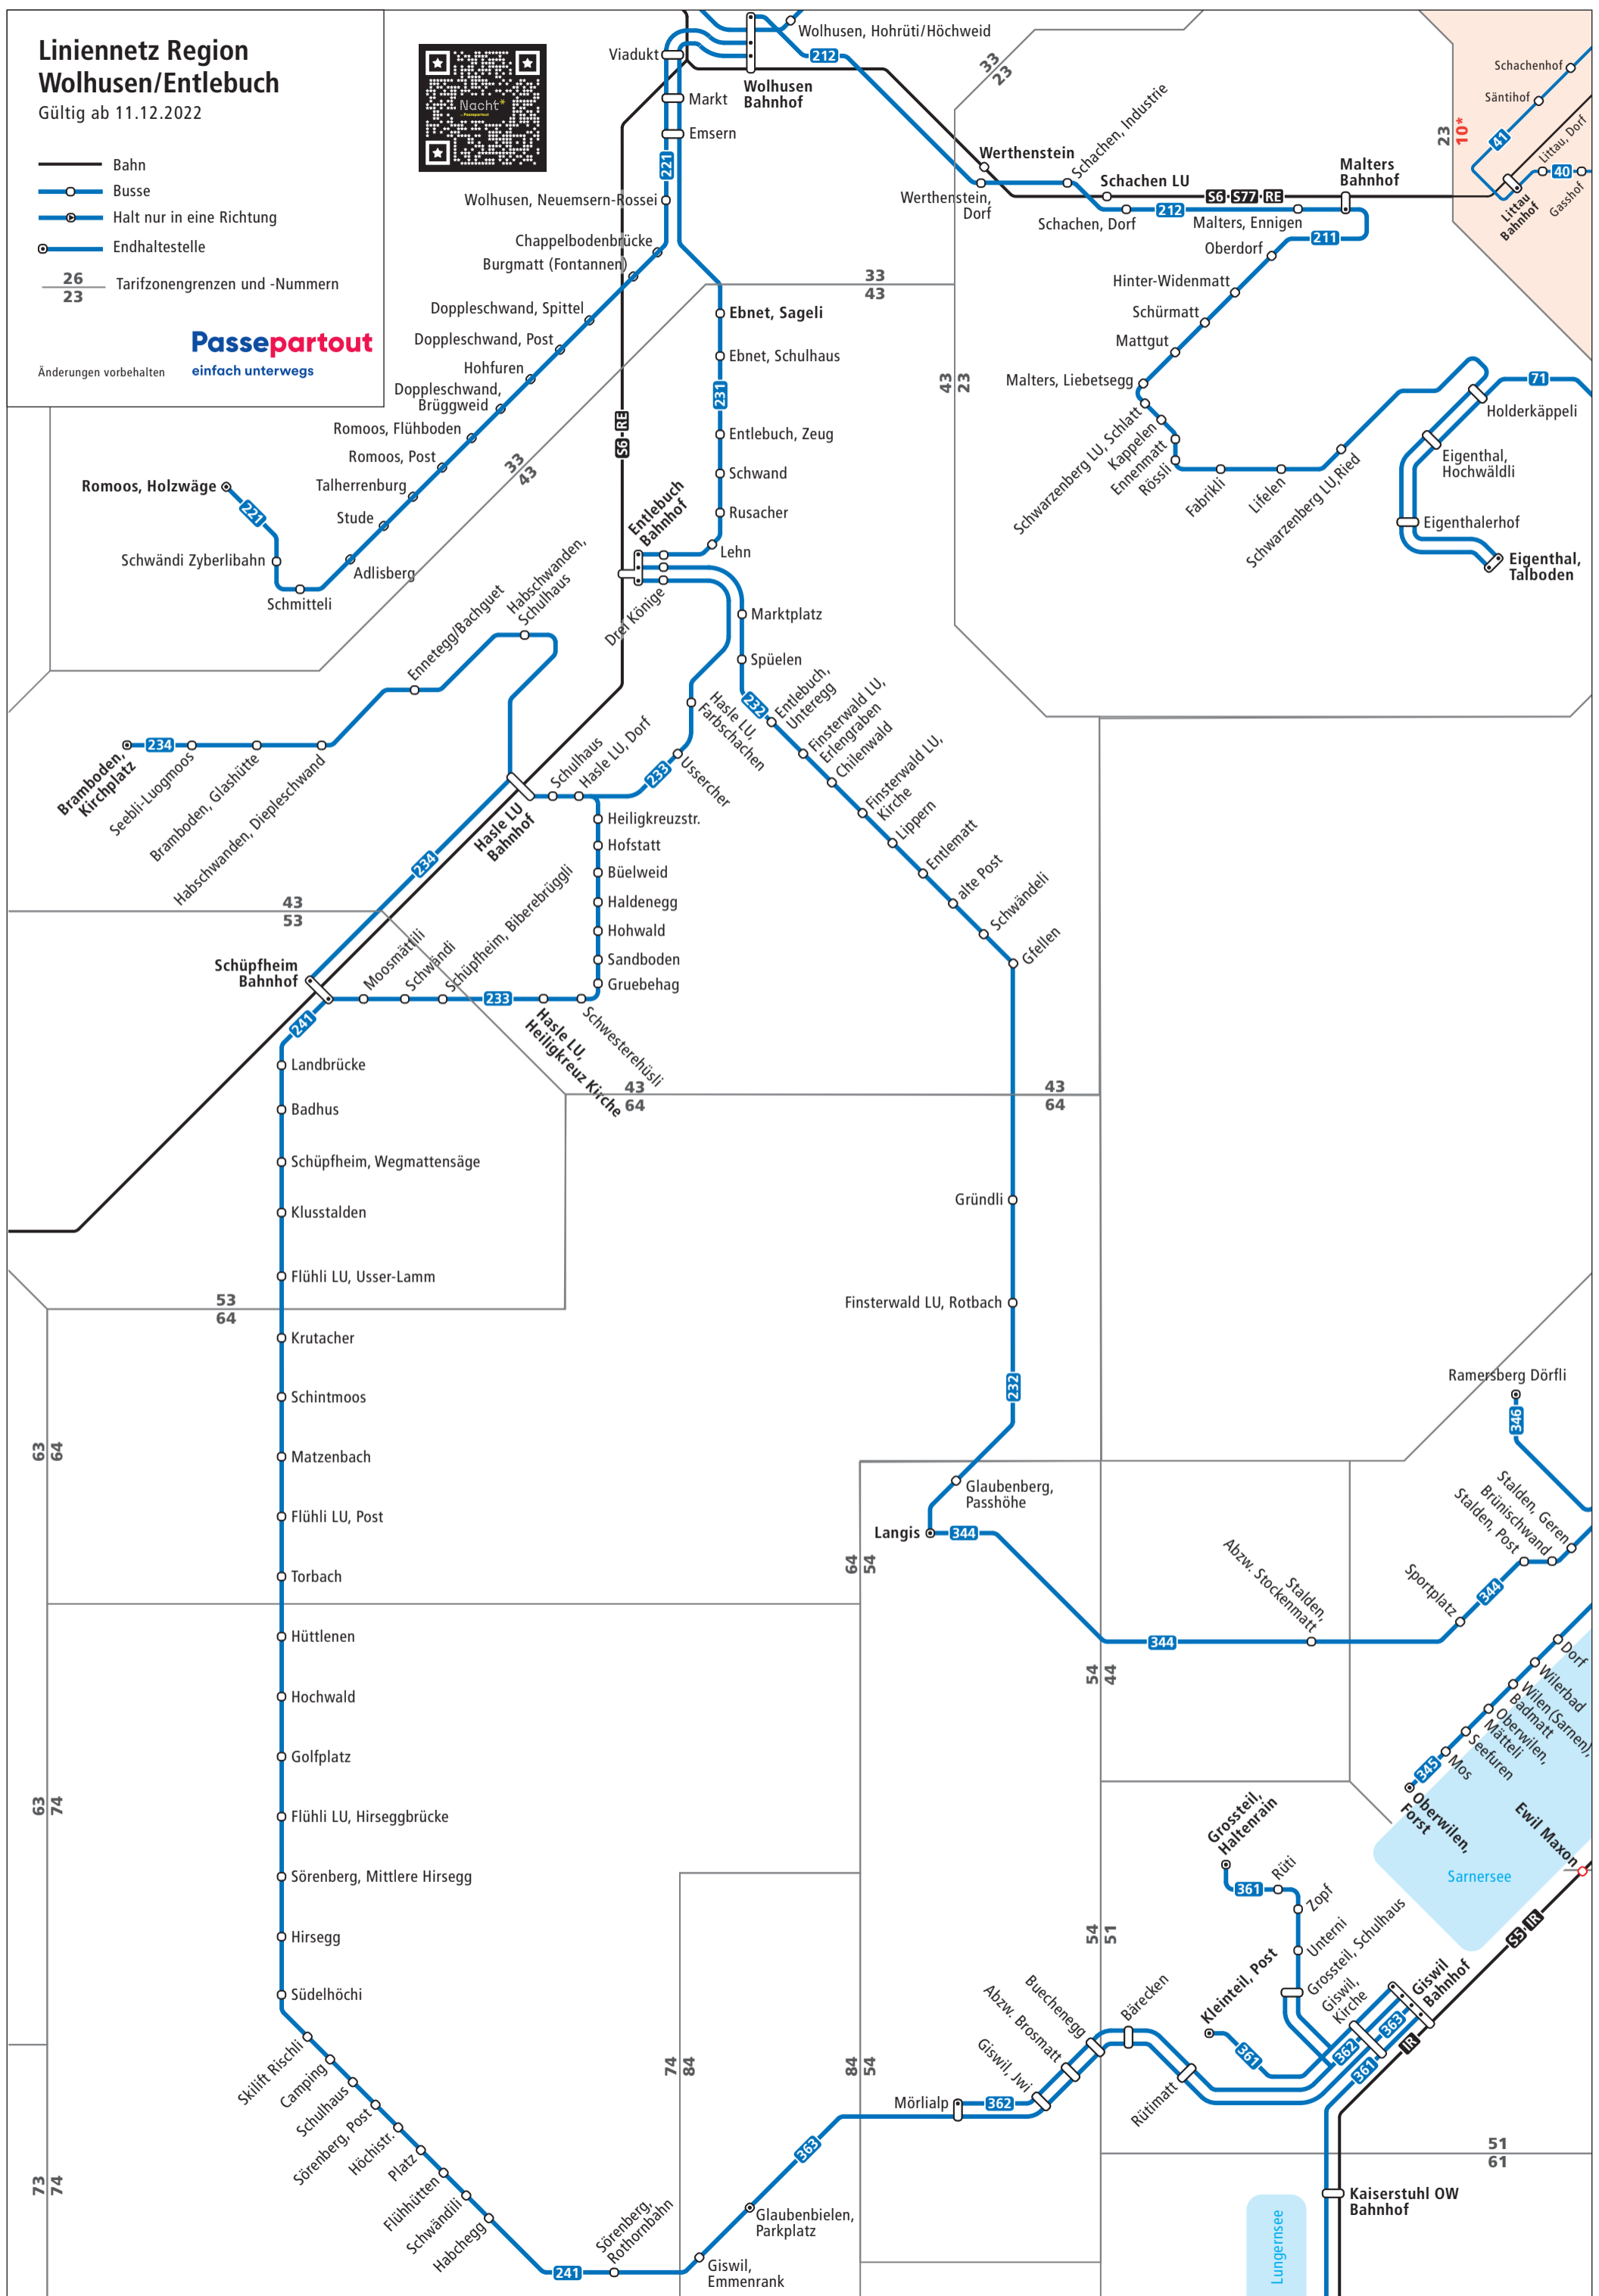

Liniennetz Region Wolhusen/Entlebuch

Gültig ab 11.12.2022

-  Bahn
-  Busse
-  Halt nur in eine Richtung
-  Endhaltestelle
-  Tarifzonenengrenzen und -Nummern

Passepartout
einfach unterwegs

Änderungen vorbehalten

73
74

63
74

63
64

43
64

43
53

33
43

26
23

51
61

54
51

64
54

43
64

43
23

33
43

23
10*