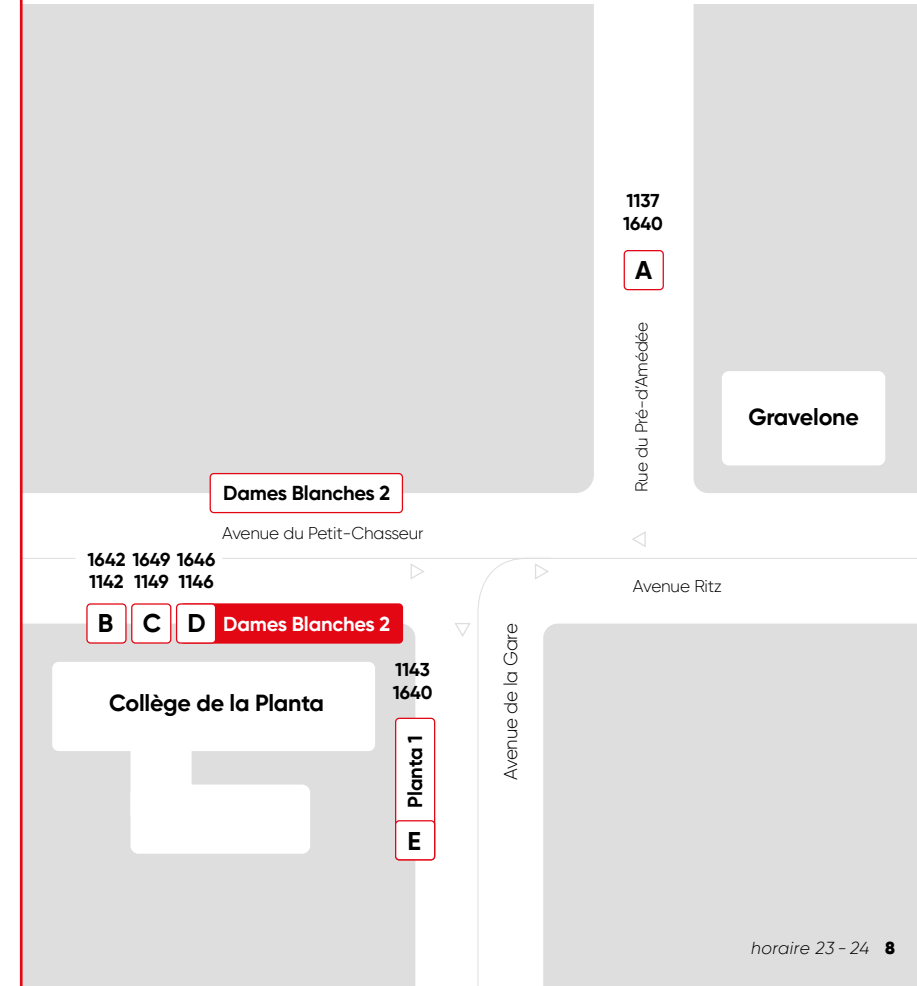

Bus scolaire Uvrier

aller

40090 40110

▼ Ecole d'Uvrier	07:25	13:25
▼ Diva	07:26	13:26
▼ Uvrier Sud	07:28	13:28
▼ Lienne	07:29	13:29
▼ Le Pont	07:31	13:31
▼ Uvrier Centre commercial	07:32	13:32
▼ Batassé	07:33	13:33
▼ Centre funéraire	07:36	13:36
▼ Carrefour de Platta	07:37	13:37
▼ Vieux-Moulin	07:38	13:38
▼ Poste-du-Nord	07:40	13:40
▼ Planta 1	07:42	13:42
▼ Sacré-Coeur	07:50	13:50

retour

40130 40150

▼ Chanoine-Berchtold	11:40	16:40
▼ Matze	11:43	16:43
▼ Saint-Guérin Ouest	11:46	16:46
▼ Petit-Chasseur	11:47	16:47
▼ Dames-Blanches	11:49	16:49
▼ Poste du Nord	11:52	16:52
▼ Vieux-Moulin	11:53	16:53
▼ Carrefour de Platta	11:54	16:54
▼ Centre funéraire	11:55	16:55
▼ Batassé	11:58	16:58
▼ Uvrier Centre commercial	11:59	16:59
▼ Ecole d'Uvrier	12:00	17:00
▼ Diva	12:01	17:01
▼ Uvrier Sud	12:03	17:03
▼ Lienne	12:04	17:04
▼ Le Pont	12:06	17:06

Gravelone

- **A** Course spéciale « Gravelone-Montorge-Diolly-La Muraz »
- **B** Course spéciale pour « Uvrier »
- **C** Course spéciale doublure « Vissigen »
- **D** Course spéciale pour Bramois via Sacré-Cœur / Champsec
- **E** Course spéciale « Châteauneuf »