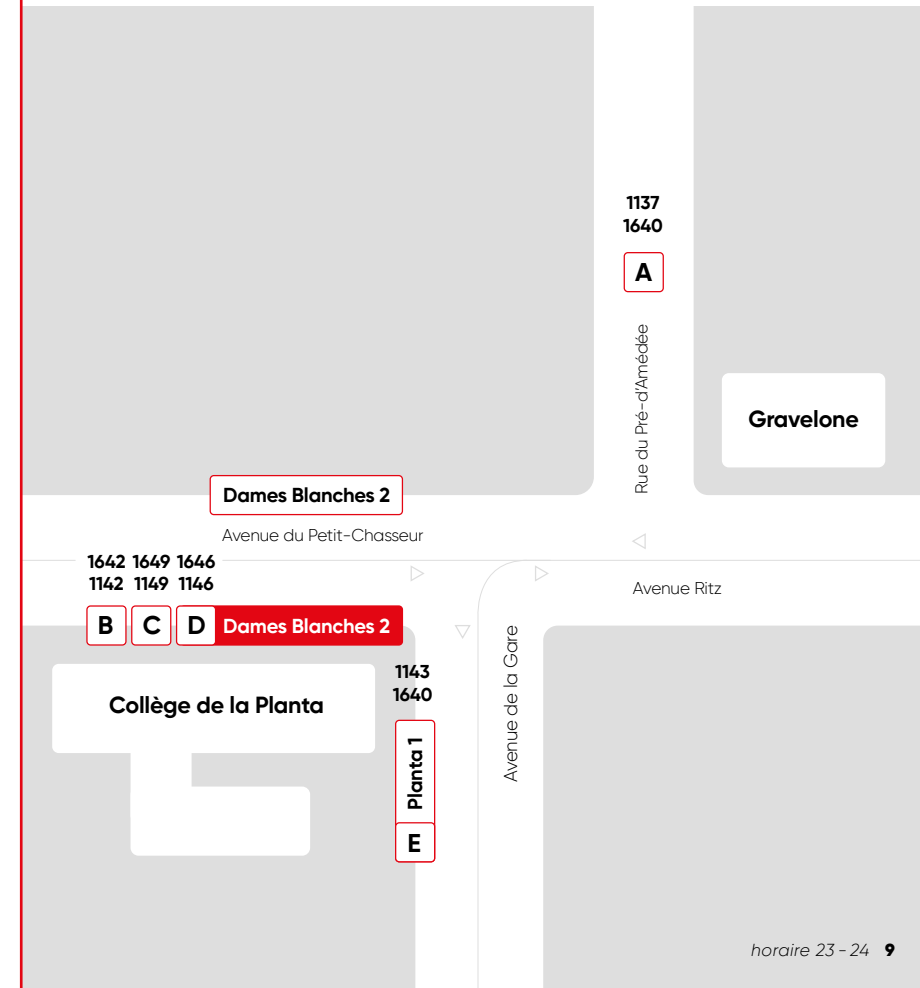

C ▶

Vissigen spécial

Bus scolaire Vissigen

aller

40100 **40120**

▼ Manège	07:33	13:33
▼ Promenade-du-Rhône	07:34	13:34
▼ Vissigen	07:35	13:35
▼ Pont-du-Rhône	07:37	13:37
▼ Chanoine-Berchtold	07:40	13:40
▼ Matze	07:43	13:43
▼ St-Guérin Nord	07:45	13:45
▼ Petit-Chasseur	07:46	13:46
▼ Dames-Blanches	07:46	13:46
▼ Sion, Poste du Nord	07:50	13:50
▼ Vieux-Moulin	07:52	13:52

retour

40140 **40160**

▼ Chanoine-Berchtold	11:40	16:36
▼ Matze	11:43	16:39
▼ St-Guérin Nord	11:45	16:41
▼ Dames-Blanches	11:46	16:42
▼ Poste-du-Nord	11:47	16:43
▼ Vieux-Moulin	11:48	16:44
▼ Carrefour de Platta	11:49	16:45
▼ Centre funéraire	11:50	16:46
▼ Manège	11:52	16:48
▼ Promenade du Rhône	11:53	16:49
▼ Vissigen	11:54	16:50
▼ Pont-du Rhône	11:55	16:51

Gravelone

- **A** Course spéciale « Gravelone-Montorge-Diolly-La Muraz »
- **B** Course spéciale pour « Uvrier »
- **C** Course spéciale doublure « Vissigen »
- **D** Course spéciale pour Bramois via Sacré-Cœur / Champsec
- **E** Course spéciale « Châteauneuf »