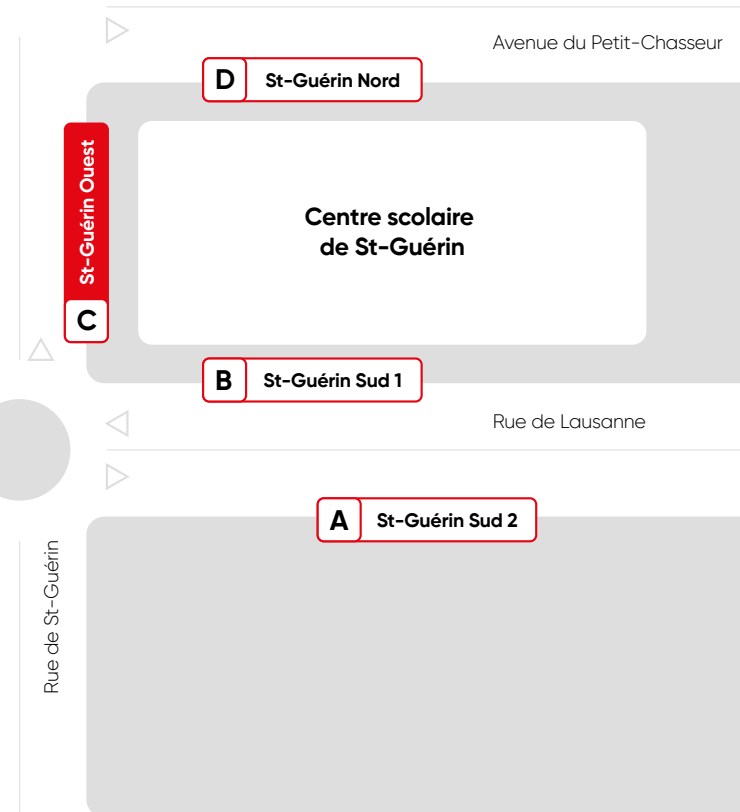

Bus scolaire Uvrier

aller

40090 40110

▼ Ecole d'Uvrier	07:25	13:25
▼ Diva	07:26	13:26
▼ Uvrier Sud	07:28	13:28
▼ Lienne	07:29	13:29
▼ Le Pont	07:31	13:31
▼ Uvrier Centre commercial	07:32	13:32
▼ Batassé	07:33	13:33
▼ Centre funéraire	07:36	13:36
▼ Carrefour de Platta	07:37	13:37
▼ Vieux-Moulin	07:38	13:38
▼ Poste-du-Nord	07:40	13:40
▼ Planta 1	07:42	13:42
▼ Chanoine-Berchtold	07:50	13:50

retour

40130 40150

▼ Chanoine-Berchtold	11:40	16:40
▼ Sion, Matze	11:43	16:43
▼ Saint-Guérin Ouest	11:46	16:46
▼ Petit-Chasseur	11:47	16:47
▼ Dames-Blanches	11:49	16:49
▼ Poste du Nord	11:52	16:52
▼ Vieux-Moulin	11:53	16:53
▼ Carrefour de Platta	11:54	16:54
▼ Centre funéraire	11:55	16:55
▼ Batassé	11:58	16:58
▼ Uvrier Centre commercial	11:59	16:59
▼ Ecole d'Uvrier	12:00	17:00
▼ Diva	12:01	17:01
▼ Uvrier Sud	12:03	17:03
▼ Lienne	12:04	17:04
▼ Le Pont	12:06	17:06

aller

40092 (double)

▼ Ecole d'Uvrier	-
▼ Diva	-
▼ Uvrier Sud	07:28
▼ Lienne	07:29
▼ Le Pont	-
▼ Uvrier Centre commercial	-
▼ Batassé	-
▼ Centre funéraire	-
▼ Carrefour de Platta	-
▼ Vieux-Moulin	07:38
▼ Poste-du-Nord	07:40
▼ Dames Blanches	07:42
▼ Petit-chasseur	07:50

St-Guérin

- **A** Course horaire de ligne BS11: départ 11:39 et 16:39 pour Vissigen (via gare)
- **B** Course spéciale: départ 11:48 et 16:45 pour Châteauneuf
- **C** Course spéciale: départ 11:46 et 16:46 pour Uvrier
- **D** Course spéciale: départ 11:40 et 16:40 pour Champsec / Bramois