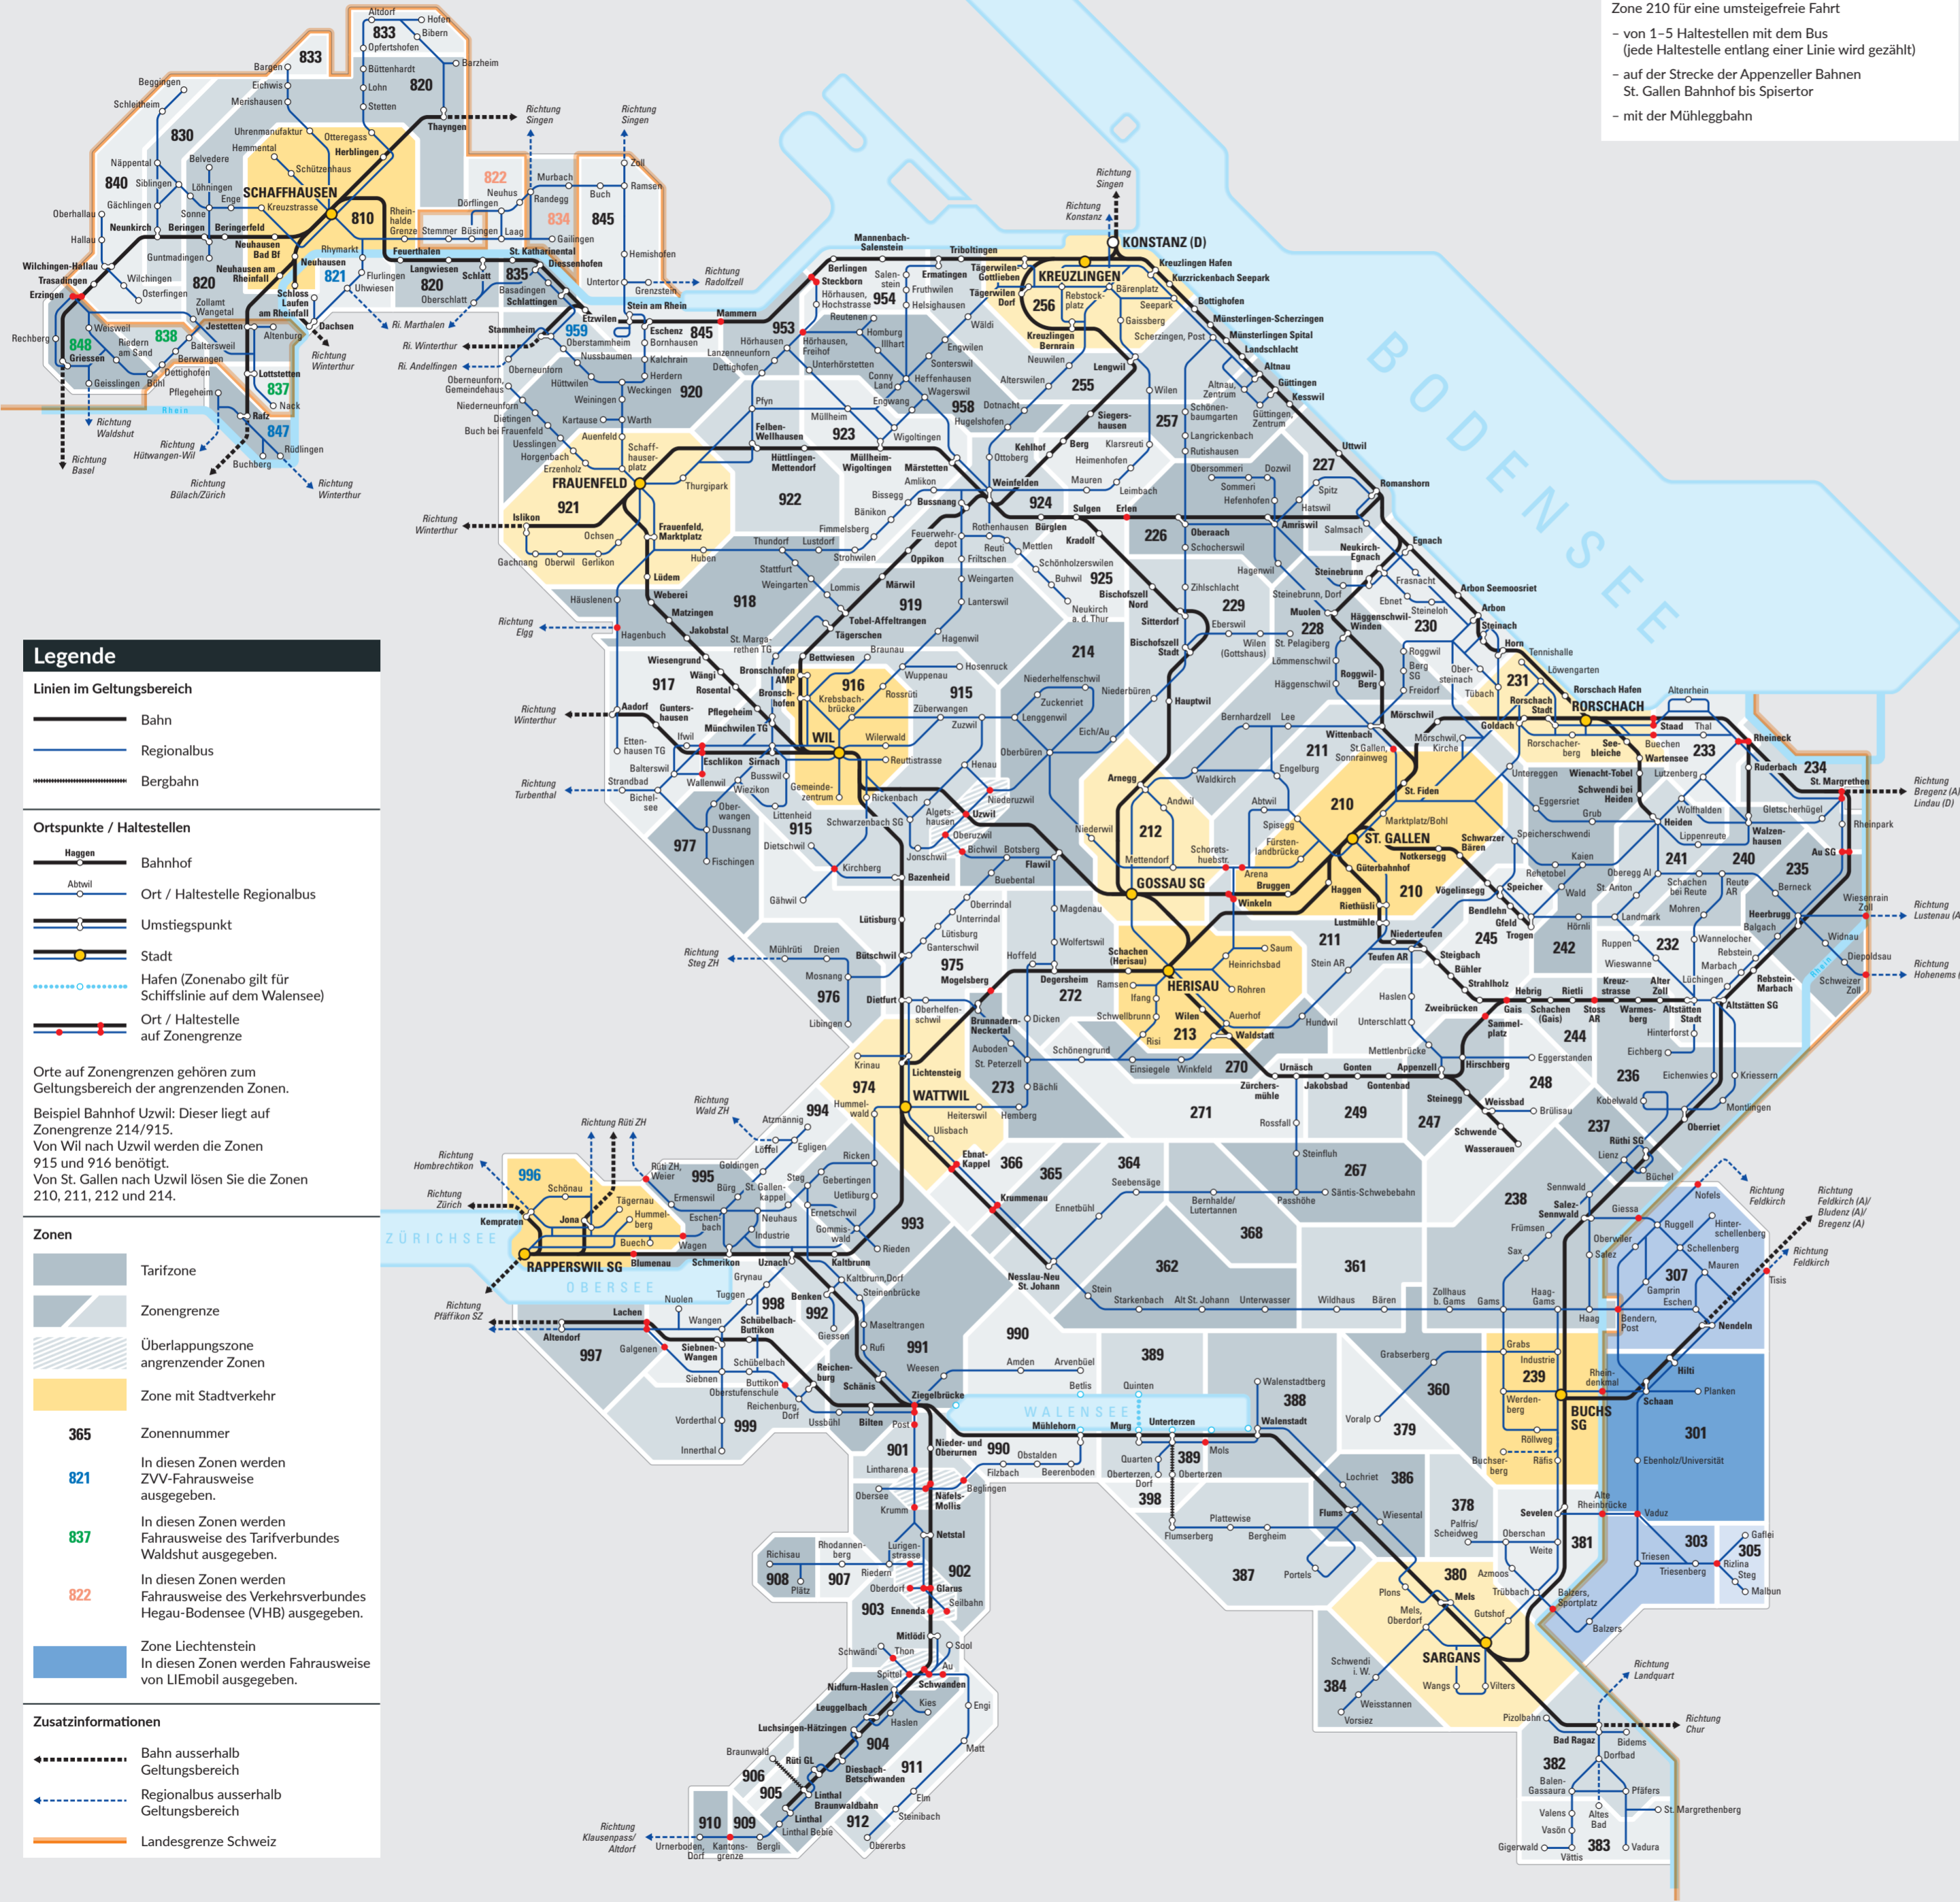

St. Gallen Kurzstreckenbillet

Ein Kurzstreckenbillet gilt ausschliesslich in der Zone 210 für eine umsteigefreie Fahrt

- von 1-5 Haltestellen mit dem Bus (jede Haltestelle entlang einer Linie wird gezählt)
- auf der Strecke der Appenzeller Bahnen St. Gallen Bahnhof bis Spisertor
- mit der Mühleggbahn

Legende

Linien im Geltungsbereich

- Bahn
- Regionalbus
- Bergbahn

Ortspunkte / Haltestellen

- Haggen Bahnhof
- Abtwil Ort / Haltestelle Regionalbus
- Umstiegsplatz
- Stadt
- Hafen (Zonenabo gilt für Schiffslinie auf dem Walensee)
- Ort / Haltestelle auf Zonengrenze

Orte auf Zonengrenzen gehören zum Geltungsbereich der angrenzenden Zonen.

Beispiel Bahnhof Uzwil: Dieser liegt auf Zonengrenze 214/915. Von Wil nach Uzwil werden die Zonen 915 und 916 benötigt. Von St. Gallen nach Uzwil lösen Sie die Zonen 210, 211, 212 und 214.

Zusatzinformationen

- Bahn ausserhalb Geltungsbereich
- Regionalbus ausserhalb Geltungsbereich
- Landesgrenze Schweiz

OSTWIND Zonenplan