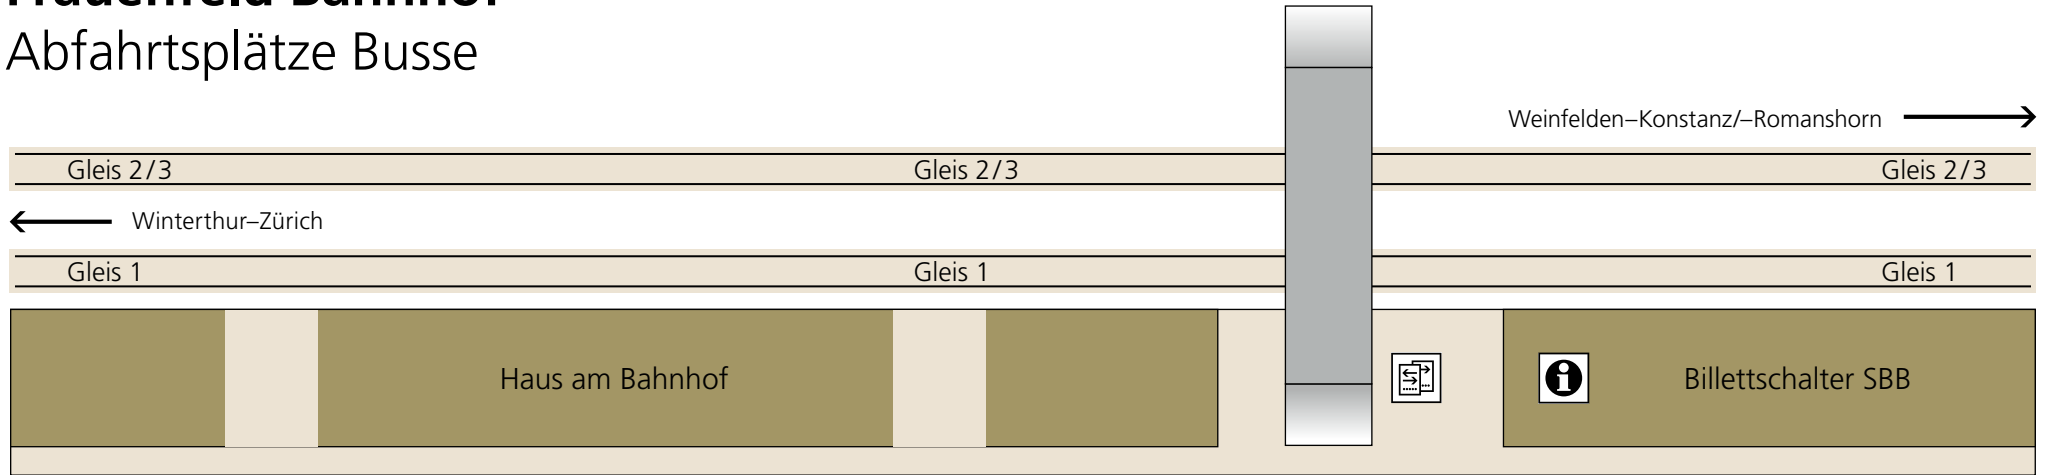

Frauenfeld Bahnhof

Abfahrtsplätze Busse