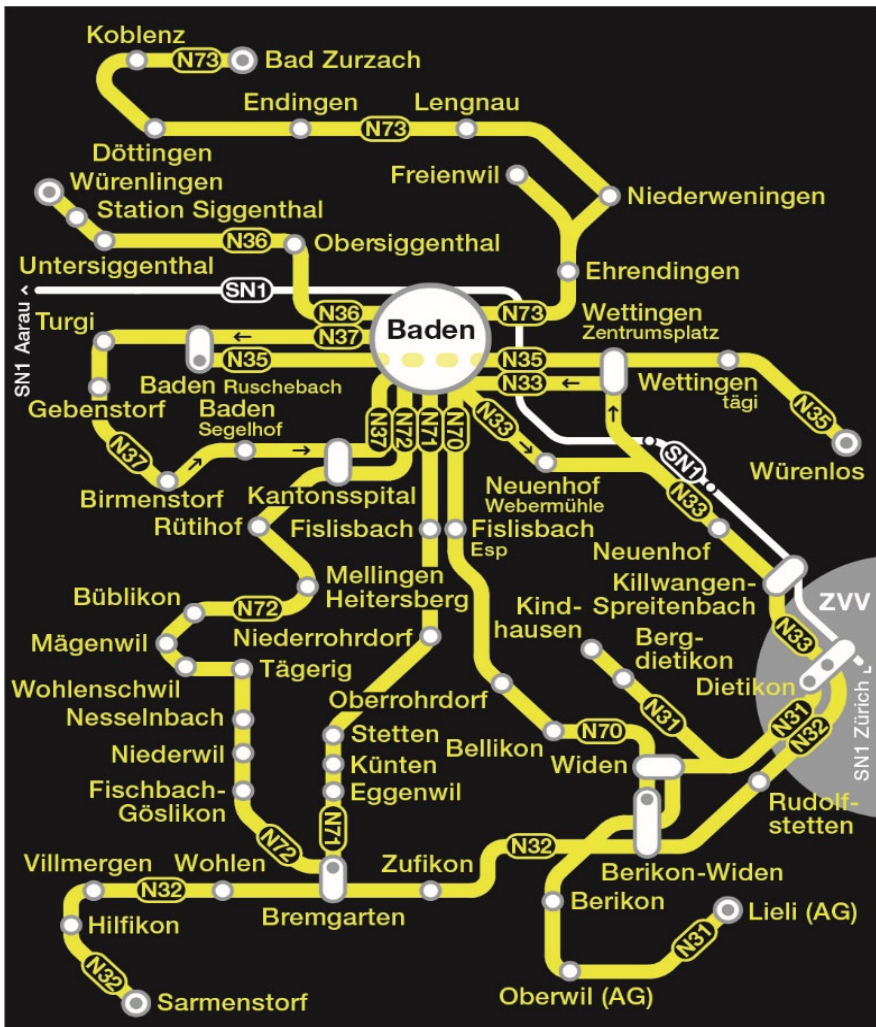

Nachtnetz

Freitag/Samstag und Samstag/Sonntag

sowie 31 Dez/01 Jan, 1/2 Aug, ohne 10/11 April

1 Nachtzuschlag für 7 Nachtnetze

Einheits-Nachtzuschlag von CHF 5.– für ZVV, A-Welle, OSTWIND, Tarifverbund Zug, Tarifverbund Schwyz, Z-Pass sowie im Nachtzug Zürich-Luzern.

PostAuto AG
Tel. 058 667 13 60
nord@postauto.ch

N71		Baden – Stetten – Bremgarten
1.33	2.33	Baden, Postautostation
1.35	2.35	Baden, Lindenplatz
1.38	2.38	Baden, Badener Tor
1.39	2.39	Dättwil AG, Langacker
1.41	2.41	Dättwil AG, Täfere
1.41	2.41	Fislisbach, Alterszentrum
1.42	2.42	Fislisbach, Gemeindehaus
1.43	2.43	Fislisbach, Post
1.44	2.44	Fislisbach, Niederrohrderst
1.45	2.45	Niederrohrdorf, Hiltiberg
1.47	2.47	Niederrohrdorf, Gde Zentrum
1.47	2.47	Niederrohrdorf, Welschland
1.49	2.49	Niederrohrdorf, Vogelrüti
1.50	2.50	Busslingen, Hüsler
1.51	2.51	Busslingen, Stetterstrasse
1.52	2.52	Stetten AG, Dörndler
1.53	2.53	Stetten AG, Künterstrasse
1.56	2.56	Künten, Bodenacher/Breiti
1.56	2.56	Künten, Gried
1.59	2.59	Eggenwil, Dorfplatz
2.01	3.01	Bremgarten AG, Badenerst
2.03	3.03	Bremgarten AG, Bibenlos
2.05	3.05	Bremgarten AG, Bahnhof
2.06	3.06	Bremgarten AG, Obertorplatz

◀ = nur zum Aussteigen