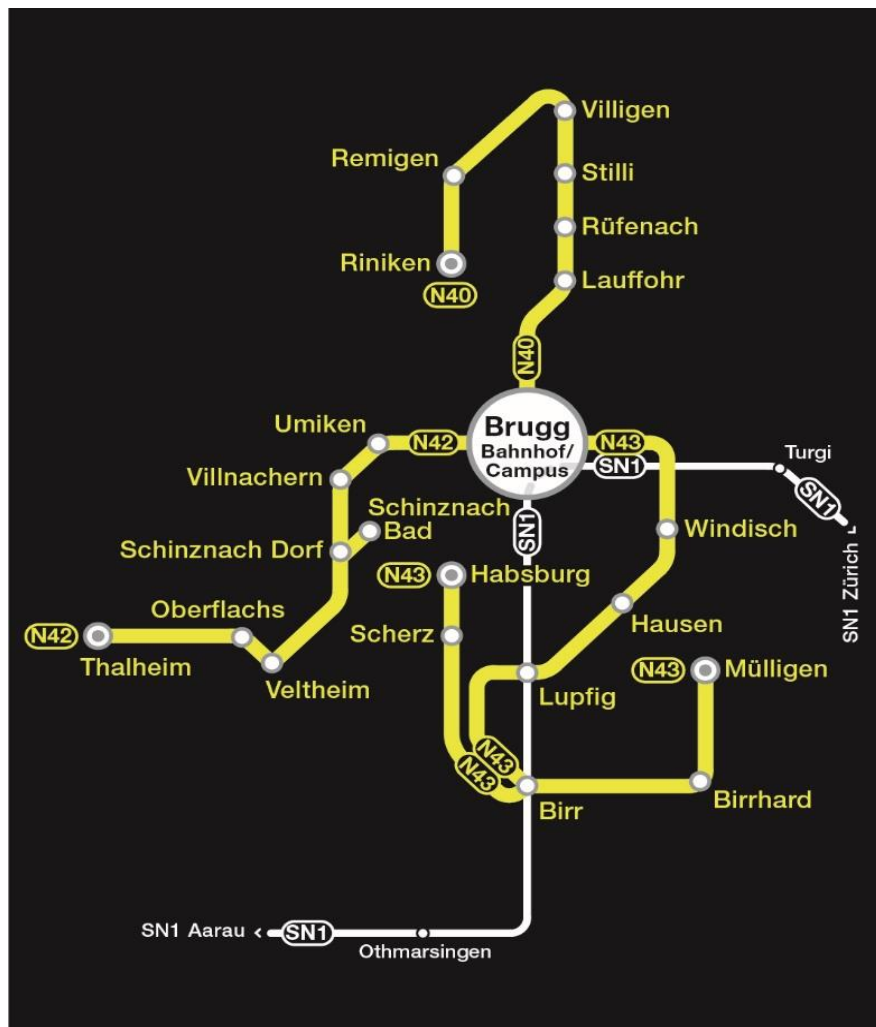

Nachtnetz

Freitag/Samstag und Samstag/Sonntag

ohne 24/25 Dez, 25/26 Dez, 1/2 Jan, 15/16 April

N40		Lauffohr - Rüfenach - Stilli - Villigen - Remigen - Riniken
1.45	2.45	Brugg, Bahnhof/Campus
1.51	2.51	Lauffohr, Platte
☛1.52	☛2.52	Lauffohr, Dorf
☛1.54	☛2.54	Stilli, Villigerstrasse
☛1.57	☛2.57	Villigen, Husberg
☛2.04	☛3.04	Rüfenach AG, Dorf
☛2.08	☛3.08	Remigen, Zentrum
☛2.12	☛3.12	Riniken, Gemeindehaus
☛2.15	☛3.15	Riniken, Bruggerstrasse

☛ = nur zum Aussteigen