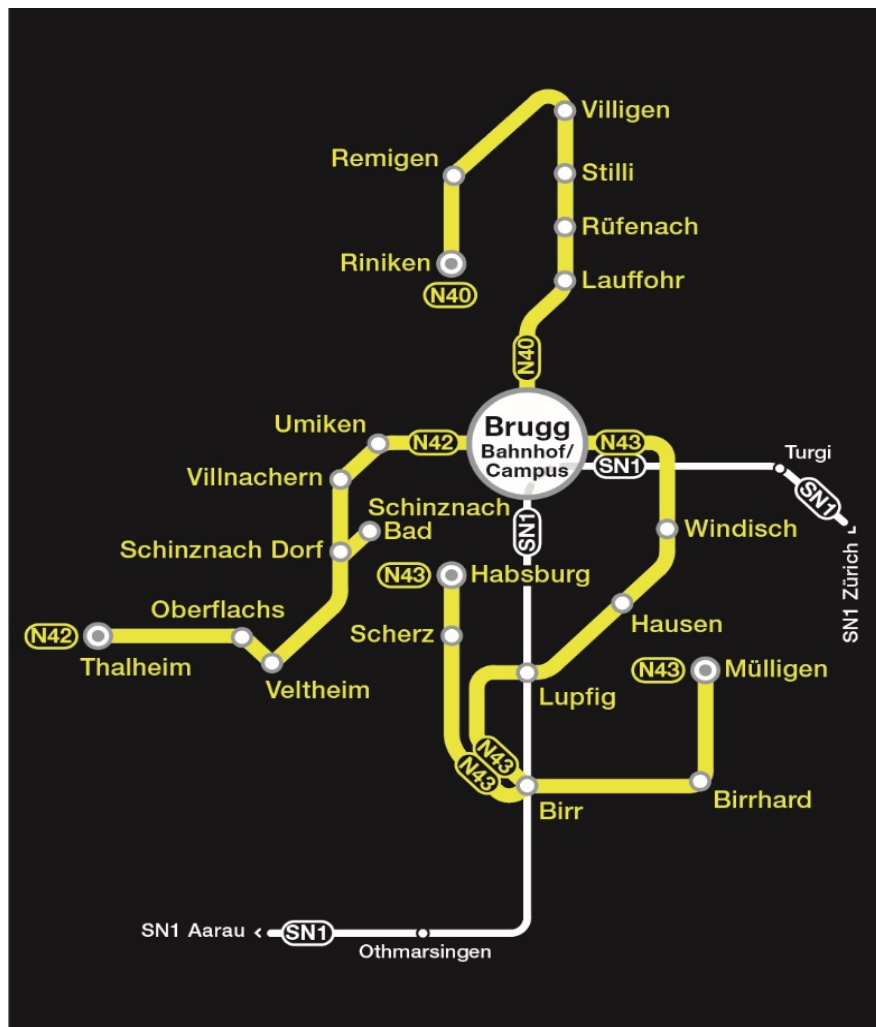

# Nachtnetz

### 1 Nachtzuschlag für 7 Nachtnetze

Einheits-Nachtzuschlag von CHF 5.- für ZVV, A-Welle, OSTWIND, Tarifverbund Zug, Tarifverbund Schwyz, Z-Pass sowie im Nachtzug Zürich-Luzern.

<b>N40</b>		Lauffohr - Rüfenach - Stilli - Villigen - Remigen - Riniken
1.45	2.45	Brugg, Bahnhof/Campus
1.51	2.51	Lauffohr, Platte
☛1.52	☛2.52	Lauffohr, Dorf
☛1.55	☛2.55	Stilli, Villigerstrasse
☛1.58	☛2.58	Villigen, Husberg
☛2.04	☛3.04	Rüfenach AG, Dorf
☛2.08	☛3.08	Remigen, Zentrum
☛2.12	☛3.12	Riniken, Gemeindehaus
☛2.14	☛3.14	Riniken, Bruggerstrasse

☛ = nur zum Aussteigen