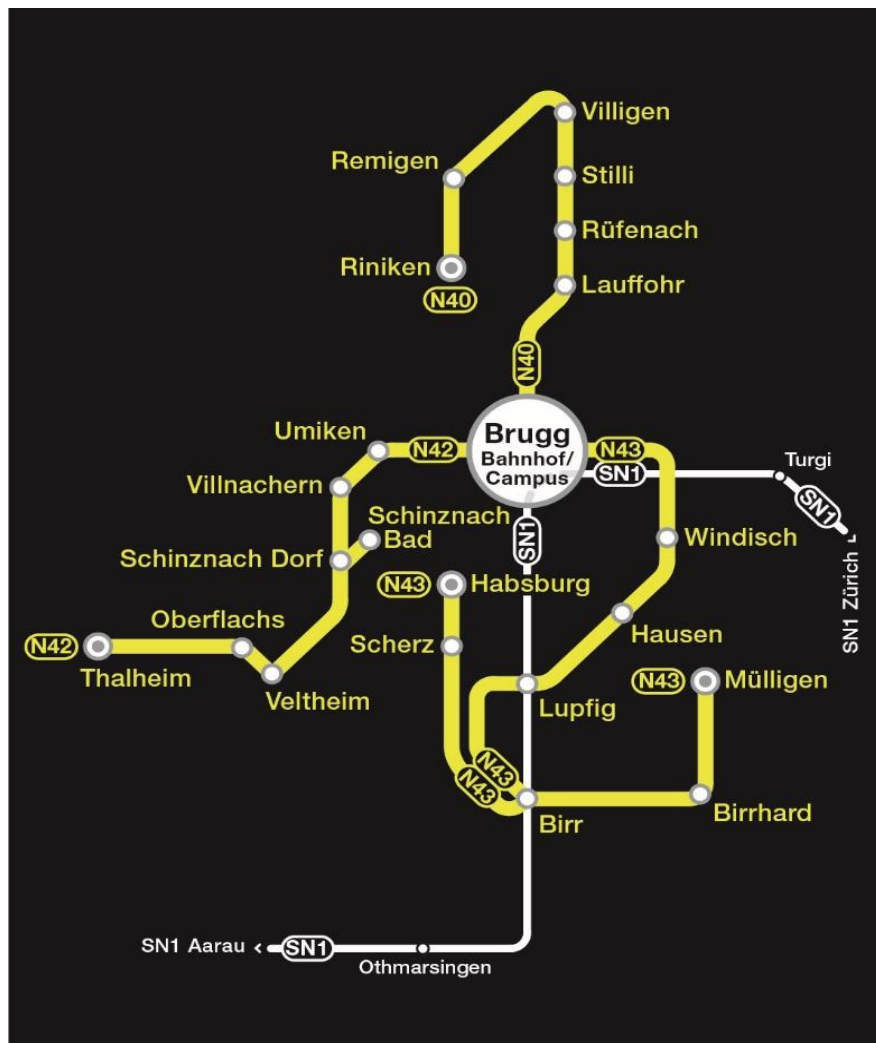

Nachtnetz

Freitag/Samstag und Samstag/Sonntag

ohne 24/25 Dez, 25/26 Dez, 1/2 Jan, 15/16 April

N42		Umiken - Villnachern - Schinznach Dorf - Veltheim - Thalheim
1.45	2.45	Brugg, Bahnhof/Campus
1.46	2.46	Brugg, Brücke
1.47	2.47	Umiken, Mühlehalde
1.48	2.48	Umiken, Kirche
1.51	2.51	Villnachern, Dorf
1.57	2.57	Schinznach Dorf, Oberdorf
2.01	3.01	Veltheim, Unterdorf
2.03	3.03	Oberflachs, Mitteldorf
2.08	3.08	Thalheim, Dorfplatz
2.16	3.16	Schinznach Bad, Steinbruch

◀ = nur zum Aussteigen