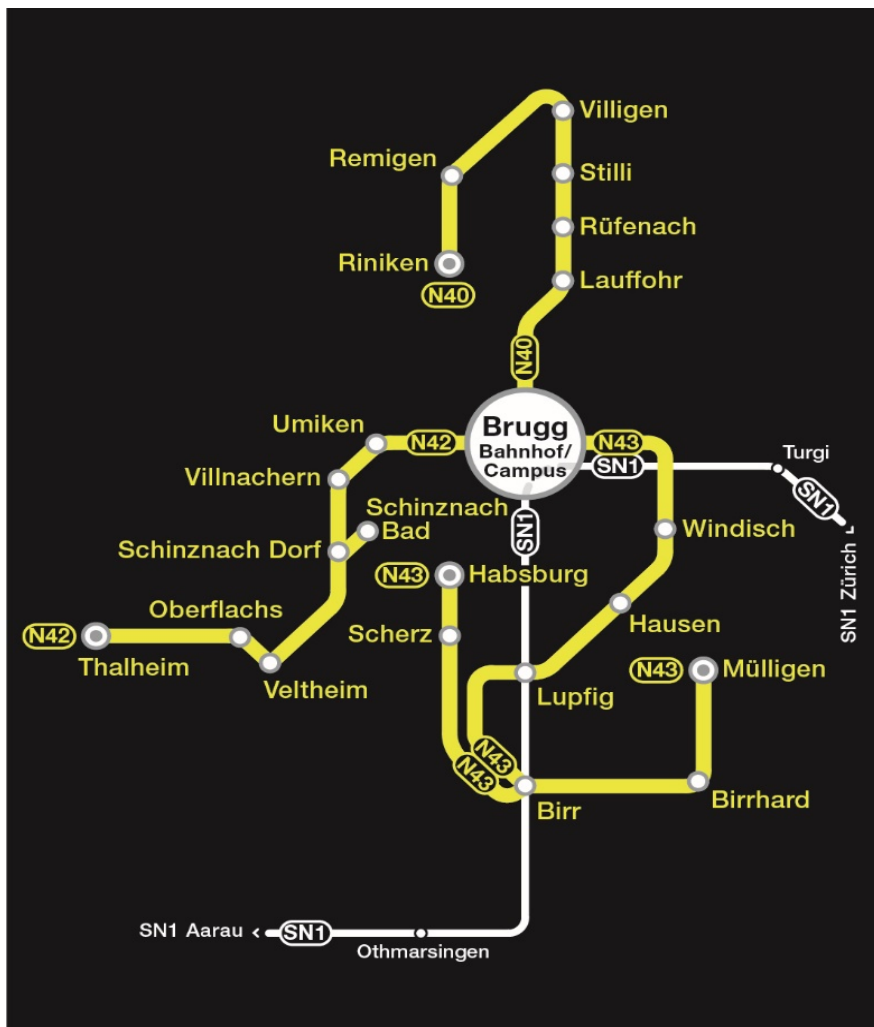

# Nachtnetz

### 1 Nachtzuschlag für 7 Nachtnetze

Einheits-Nachtzuschlag von CHF 5.- für ZVV, A-Welle, OSTWIND, Tarifverbund Zug, Tarifverbund Schwyz, Z-Pass sowie im Nachtzug Zürich-Luzern.

<b>N42</b>		Umiken - Villnachern - Schinznach Dorf - Veltheim - Thalheim
1.45	2.45	Brugg, Bahnhof/Campus
1.46	2.46	Brugg, Brücke
1.47	2.47	Umiken, Mühlehalde
1.48	2.48	Umiken, Kirche
1.52	2.52	Villnachern, Dorf
1.58	2.58	Schinznach Dorf, Oberdorf
2.02	3.02	Veltheim, Unterdorf
2.05	3.05	Oberflachs, Mitteldorf
2.10	3.10	Thalheim, Dorfplatz
2.18	3.18	Schinznach Bad, Steinbruch

☛ = nur zum Aussteigen