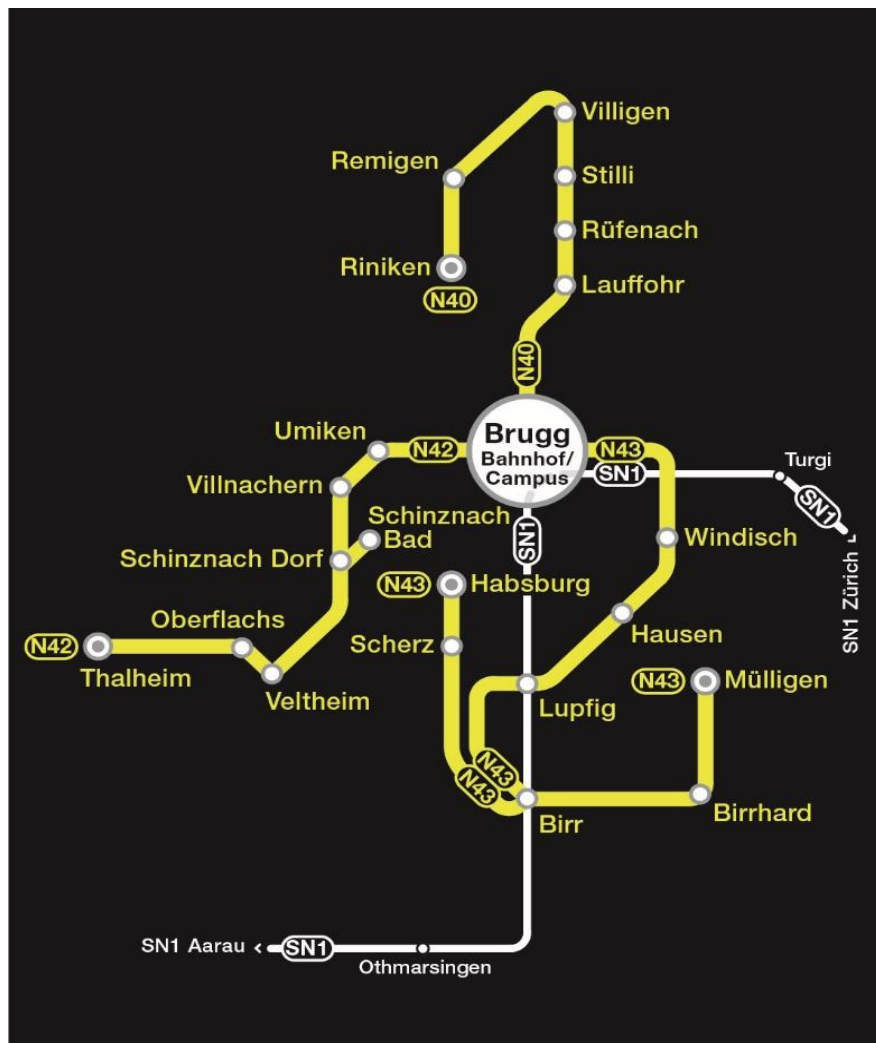

# Nachtnetz

## Freitag/Samstag und Samstag/Sonntag

ohne 24/25 Dez, 25/26 Dez, 1/2 Jan, 15/16 April

<b>N43</b>		Windisch - Hausen - Birr - Scherz - Habsburg - Birrhard - Mülligen
1.45	2.45	Brugg, Bahnhof/Campus
1.47	2.47	Windisch, Gemeindehaus
1.51	2.51	Hausen AG, Post
1.56	2.56	Lupfig, Dorfstrasse
2.04	3.04	Birr, Bahnhof
◀2.12		Scherz, Dorfplatz
◀2.16		Habsburg, Dorfplatz
	◀3.08	Birrhard, Gemeindehaus
	◀3.14	Mülligen, Löh

◀ = nur zum Aussteigen