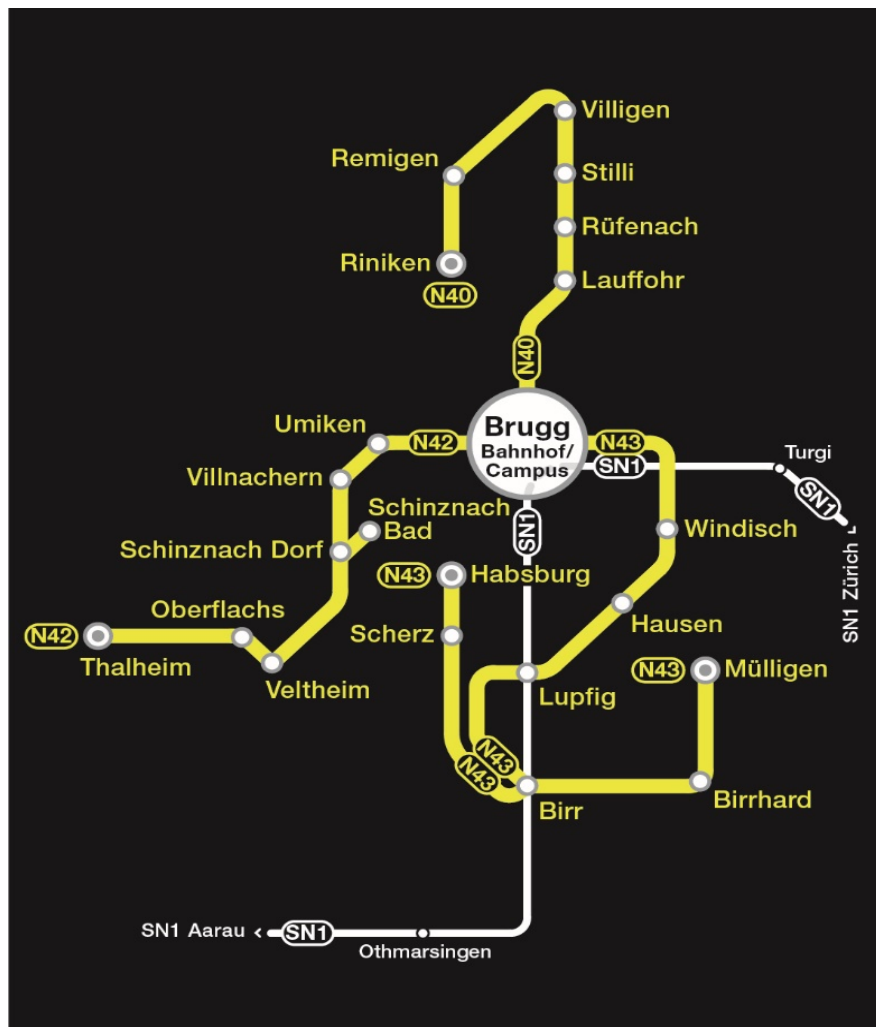

# Nachtnetz

### 1 Nachtzuschlag für 7 Nachtnetze

Einheits-Nachtzuschlag von CHF 5.- für ZVV, A-Welle, OSTWIND, Tarifverbund Zug, Tarifverbund Schwyz, Z-Pass sowie im Nachtzug Zürich-Luzern.

<b>N43</b>		Windisch - Hausen - Birr - Scherz - Habsburg - Birrhard - Mülligen
1.45	2.45	Brugg, Bahnhof/Campus
1.47	2.47	Windisch, Gemeindehaus
1.50	2.50	Hausen AG, Post
1.55	2.55	Lupfig, Dorfstrasse
2.02	3.02	Birr, Bahnhof
2.09		Scherz, Dorfplatz
2.13		Habsburg, Dorfplatz
	3.06	Birrhard, Gemeindehaus
	3.12	Mülligen, Löh

☛ = nur zum Aussteigen