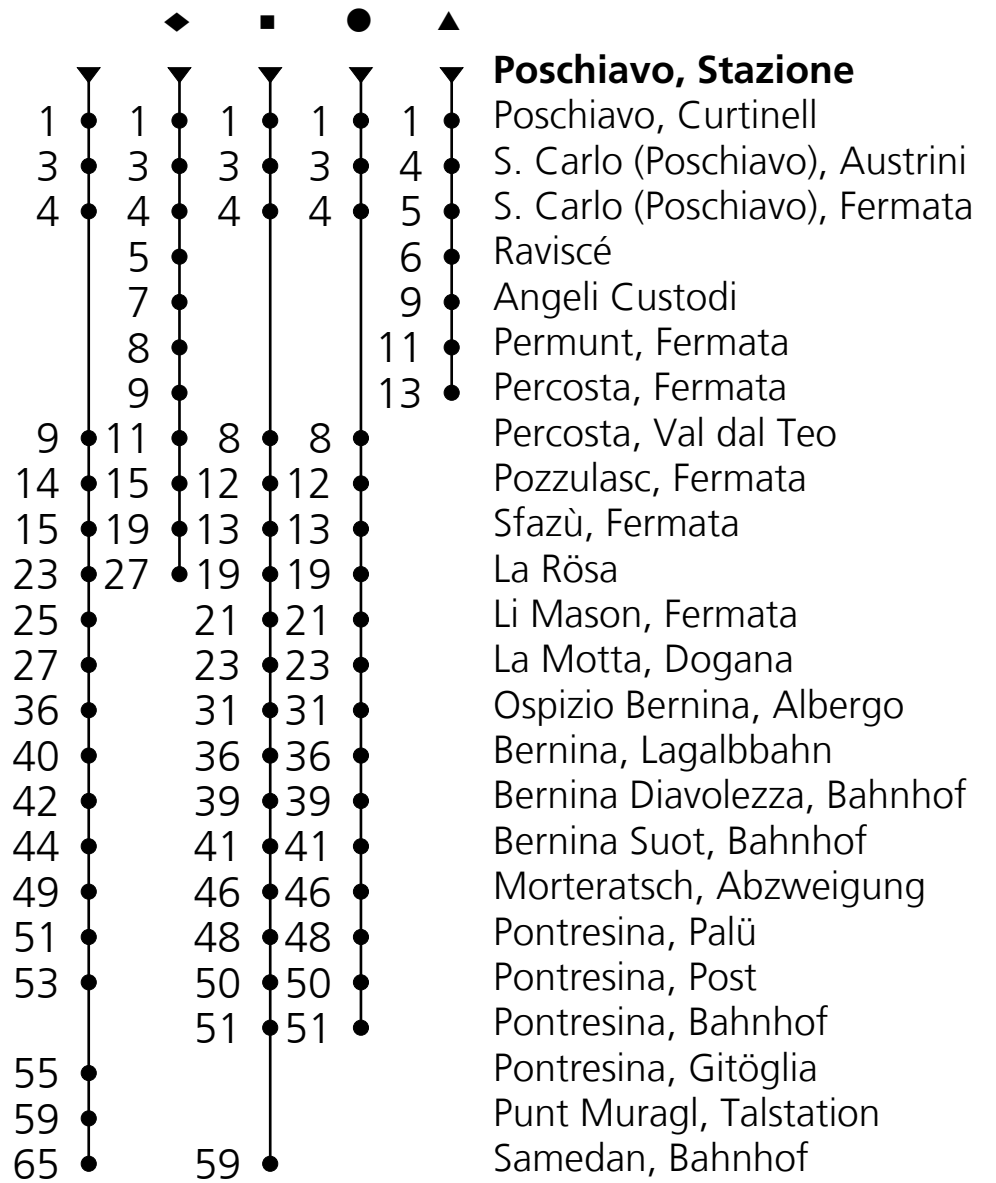

701

AutoPostale SA
 ☎+41 58 341 34 92
 stmoritz@autopostale.ch
 www.autopostale.ch

da Poschiavo, Stazione
 direzione Samedan, Bahnhof

Informazioni
 orario

Valido dal 06.06.2020 al 25.10.2020

🕒	Lunedì-venerdì	Sabato	Domenica
6	07 [■] 50 [▲]	07 [■] 50 [▲]	07 [■]
7	48	48	48
8	30 [◆]	30 [◆]	30 [◆]
9	48 _A	48 _A	48 _A
10			
11	48 _A	48 _A	48 _A
12			
13	48 _A	48 _A	48 _A
14	30 [◆]	30 [◆]	30 [◆]
15	48 _A	48 _A	48 _A
16	48 _A [●]	48 _A [●]	48 _A [●]
17			
18			
19			05 _{B C}
20	10 _B [■]	10 _B [■]	10 _B [■]

A = Für Livigno: Linie 701 (PostAuto) bis Ospizio Bernina, umsteigen auf Linie 705 (ASL Silvestri)

B = Bahnersatz
C = Ohne Feiertage

Per Livigno: Linea 701 (AutoPostale) fino Ospizio Bernina, poi cambio su linea 705 (ASL Silvestri)

Tempo di viaggio
 approssimativo

Giorni festivi: 1 e 2 gennaio, 10 e 13 aprile, 21 maggio, 1 giugno, 1 agosto, 1 novembre, 25 e 26 dicembre