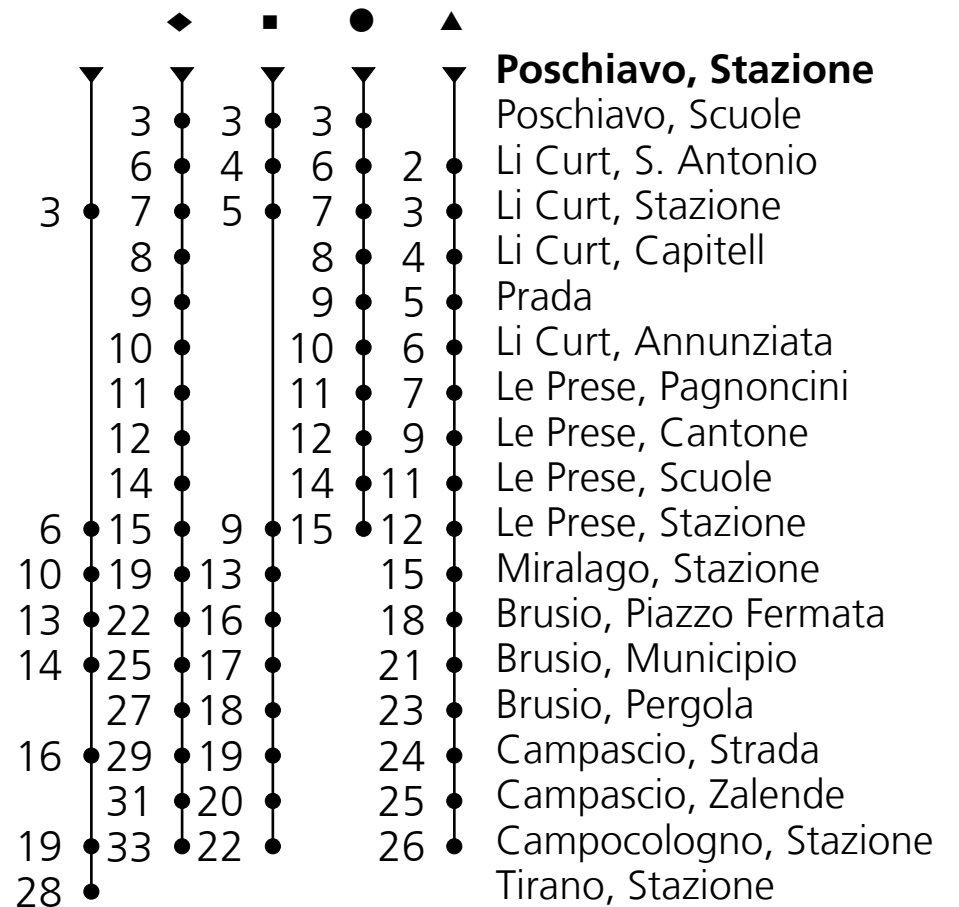

702

AutoPostale SA
 ☎+41 58 341 34 92
 stmoritz@autopostale.ch
 www.autopostale.ch

**Informazioni
orario**

**da Poschiavo, Stazione
direzione Tirano, Stazione**

Valido dal 15.12.2019

🕒	Lunedì-venerdì	Sabato	Domenica
5	10 _A	10 _{AC}	10 _{AC}
6	10 _A	10 _A	10 _A
7	16 _B		
8	06 _B		
9			
10			
11	15 _B 46 _B		
12			
13	20 _B		
14			
15	25 _B		
16	23 _B		
17	13 _B		
18	08 _B		
19	34 _A	34 _A	34 _A
20	34 _A	34 _A	34 _A
21	34 _A	34 _A	34 _A
22		40 _D	40 _{DE}
23		40 _D	40 _{DE}
0		40 _D	40 _{DE}
1		40 _D	40 _{DE}
2		40 _D	40 _{DE}
3		40 _D	40 _{DE}

Tempo di viaggio
approssimativo

A = Bahnersatz

B = 15.12.-20.12.19,
06.01.-21.02.20,
02.03.-09.04.20,
14.04.-24.04.20,
04.05.-19.06.20,
17.08.-09.10.20,
26.10.-12.12.20
salvo 19.03., 21.-22.05.,
01.06., 11.06. e 08.12.

C = 06.06.-25.10.20

D = BUS NOTTURNO:
Spezialtarif; nur Sa/So

E = Nur 01.08.20

Giorni festivi: 1 e 2 gennaio, 10 e 13 aprile, 21 maggio, 1 giugno, 1 agosto, 1 novembre, 25 e 26 dicembre

PUBLICAR:

Tratta/Strecke: Sfazù-Campocologno +41 800 125 125
Sa, So, allg. Feiertage und Schulferien; Kleinbus auf
Anfrage; 8-18; Reservierung; 1 h vor Abfahrt.