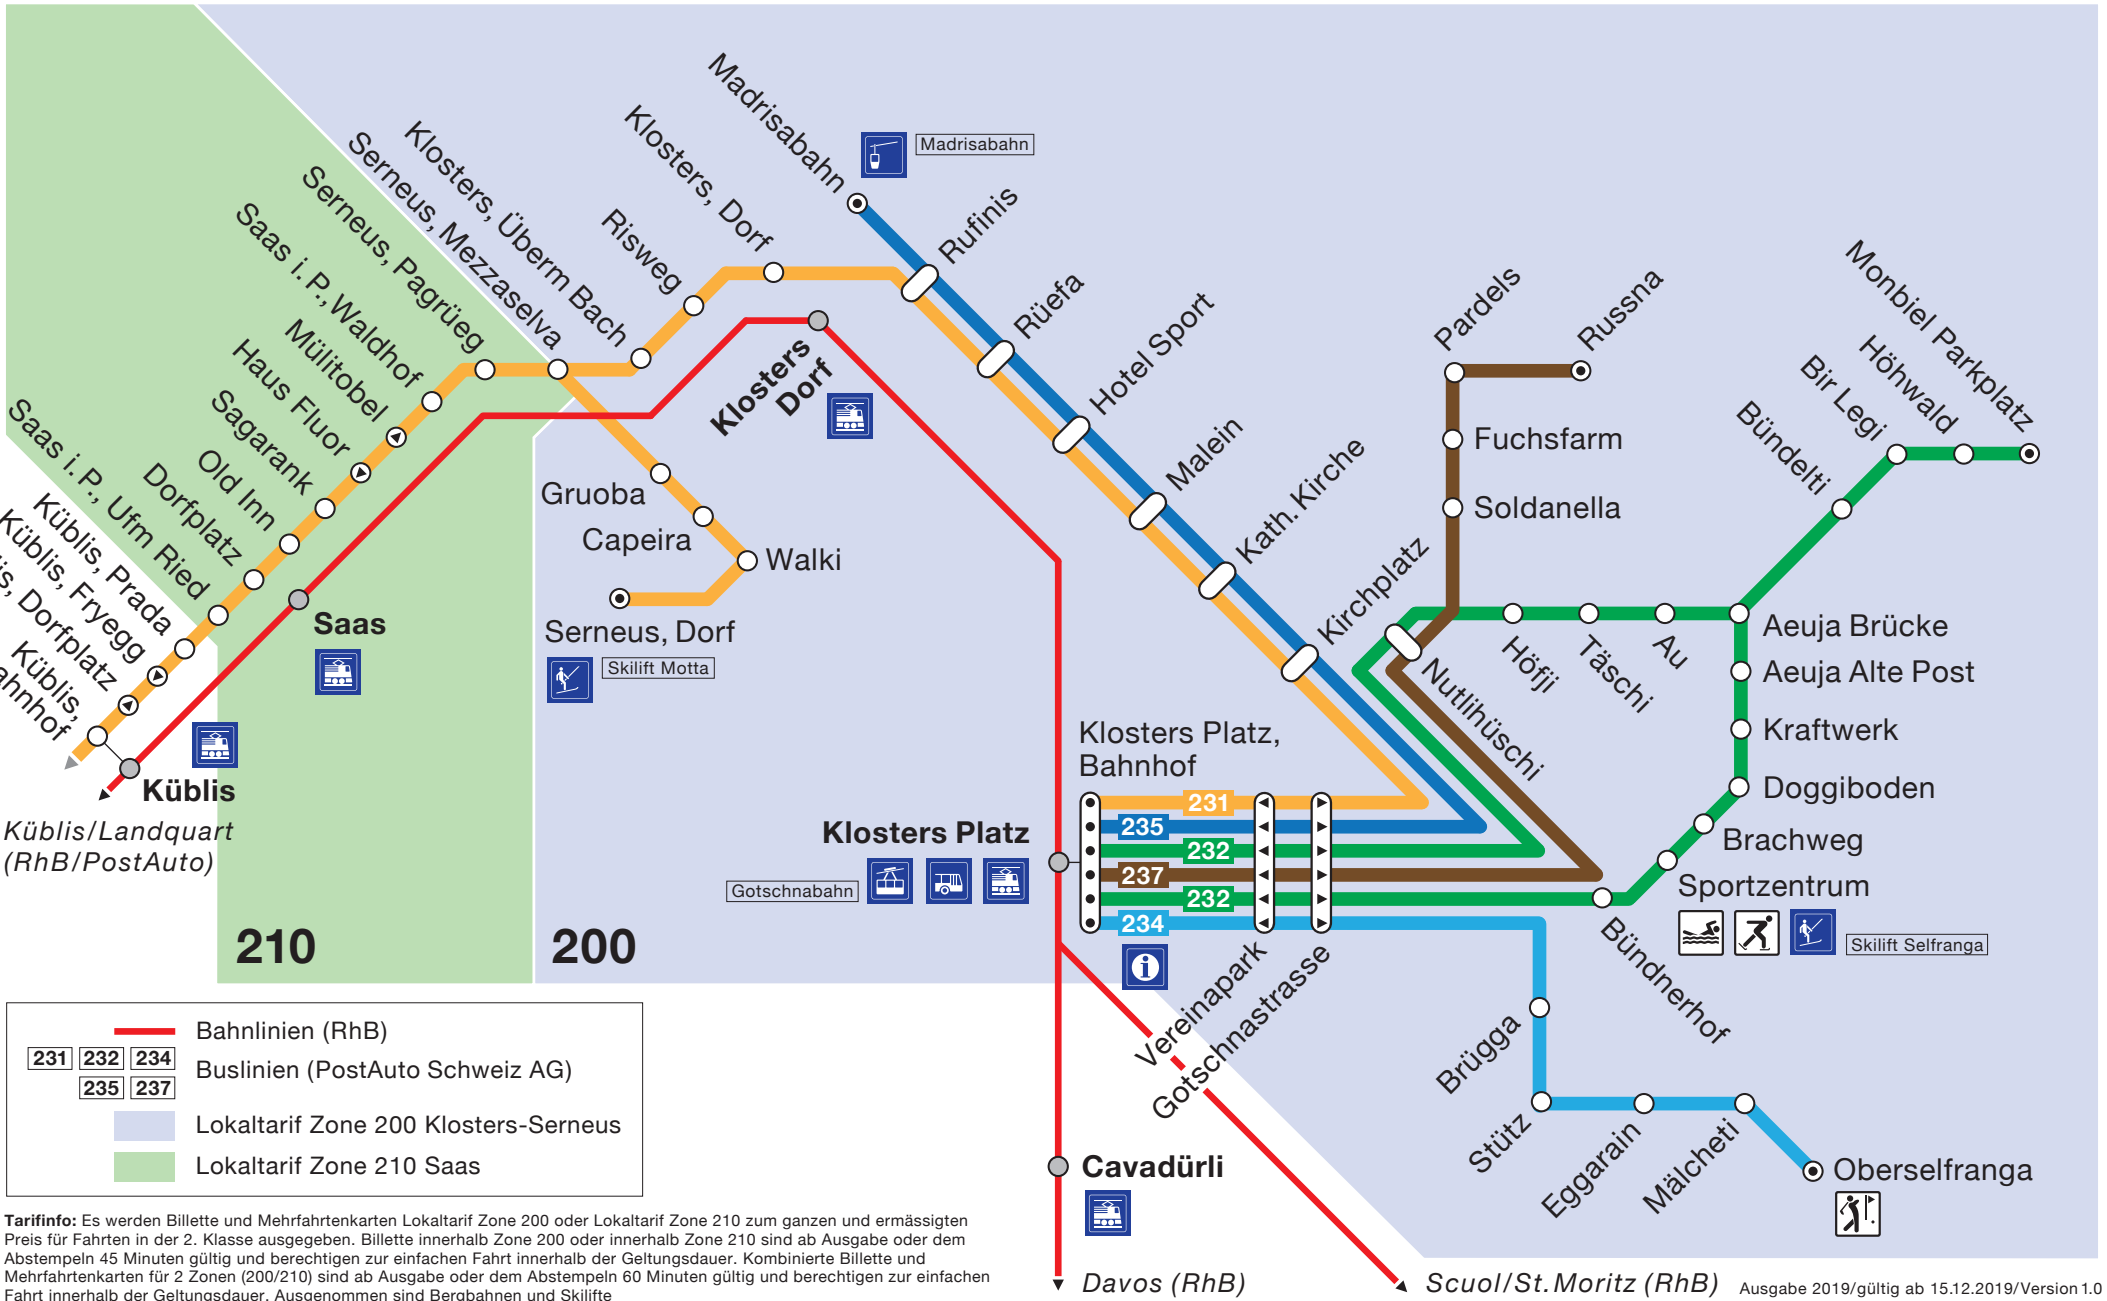

Tarifzone Klosters-Serneus-Saas

Tarifinfo: Es werden Billette und Mehrfahrtenkarten Lokaltarif Zone 200 oder Lokaltarif Zone 210 zum ganzen und ermässigten Preis für Fahrten in der 2. Klasse ausgegeben. Billette innerhalb Zone 200 oder innerhalb Zone 210 sind ab Ausgabe oder dem Abstemeln 45 Minuten gültig und berechtigen zur einfachen Fahrt innerhalb der Geltungsdauer. Kombinierte Billette und Mehrfahrtenkarten für 2 Zonen (200/210) sind ab Ausgabe oder dem Abstemeln 60 Minuten gültig und berechtigen zur einfachen Fahrt innerhalb der Geltungsdauer. Ausgenommen sind Bergbahnen und Skilifte