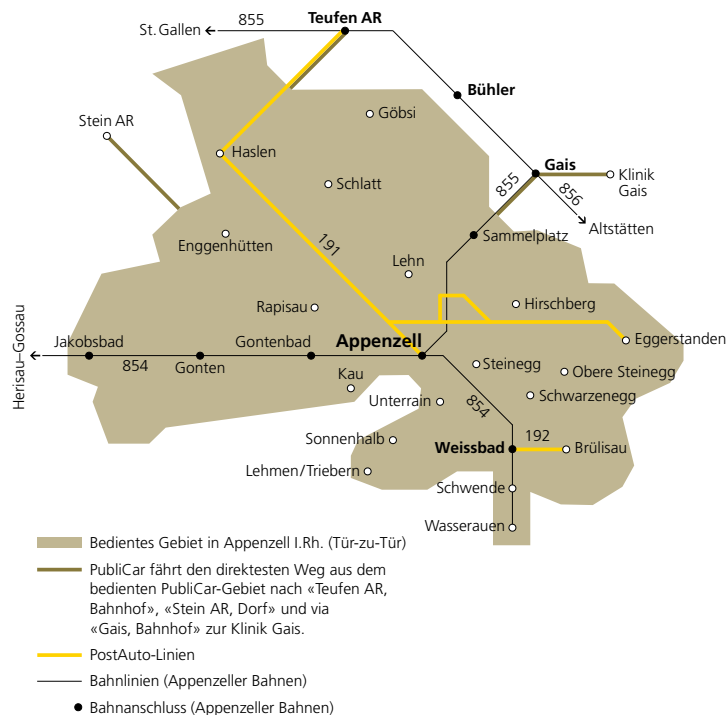

## Ein Postauto ohne Fahrplan

PubliCar Appenzell ist ein flexibler Shuttle, den Sie bequem reservieren können. Dieser bedient das auf der Karte angezeigte Gebiet, wo Sie Ihren Start- und Zielort wählen können. Sie bestimmen, wann Sie fahren möchten und buchen Ihre Fahrt unkompliziert. Ab 12. Dezember 2021 wird die PubliCar-Bedienung via Gais, Bahnhof bis zur Klinik Gais erweitert.

### Bediengebiet

PubliCar Appenzell bedient das eingefärbte Gebiet in Appenzell Innerrhoden im «Tür-zu-Tür-Service». Zusätzlich fährt PubliCar den direktesten Weg aus dem bedienten Gebiet nach Teufen AR zum Bahnhof, nach Stein AR und nach Gais via Bahnhof bis zur Klinik Gais.