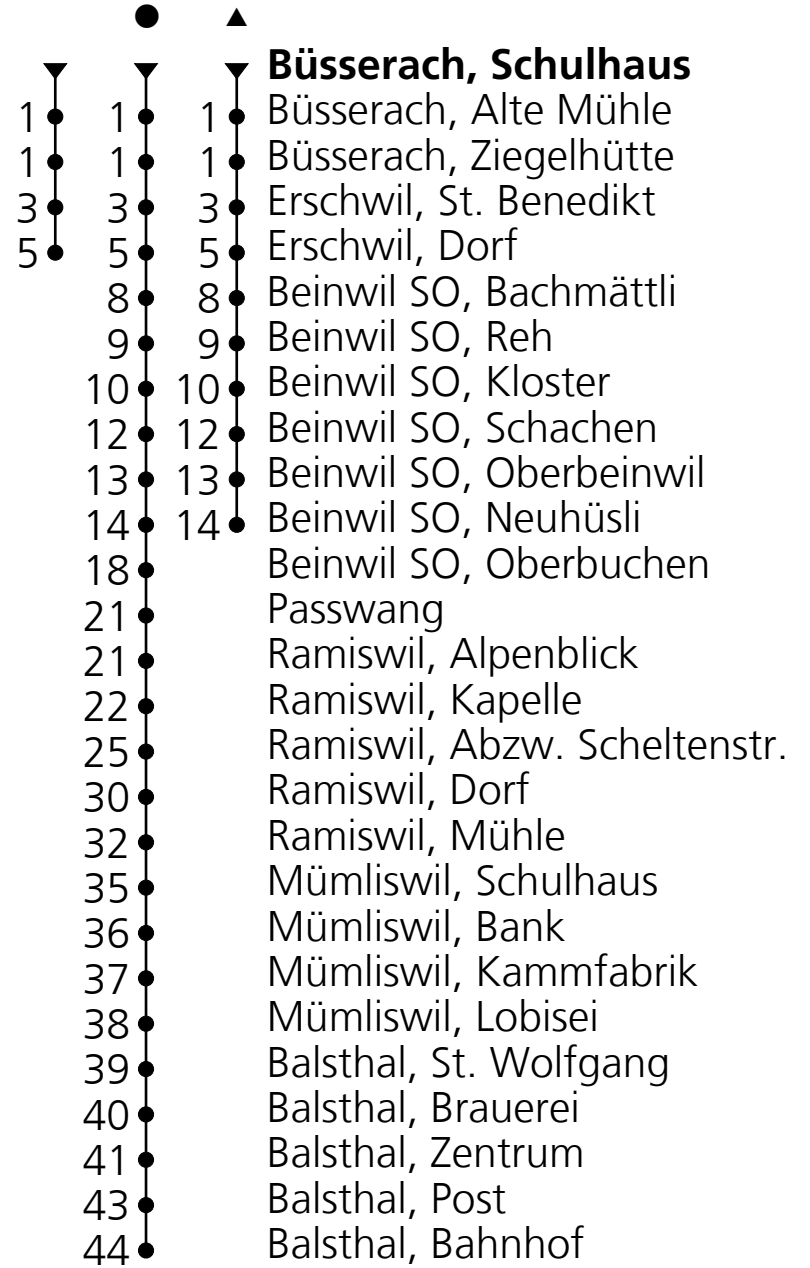

# 115

PostAuto AG  
☎+41 58 667 13 60  
nord@postauto.ch  
www.postauto.ch

## Ab Büsserach, Schulhaus Richtung Erschwil, Dorf

**Fahrplan in Echtzeit**

Gültig von 12.12.2021 bis 10.12.2022

🕒	Montag - Freitag	Samstag	Sonn- u. Feiertag
5	43		
6	13 43	13 <sup>▲</sup> 43	
7	13 <sup>▲</sup> 43	13 43	13
8	13 <sup>●</sup> 43	13 <sup>▲</sup> 43	13 43
9	13 43	13 43	13 <sup>●</sup> 43
10	13 <sup>●</sup> 43	13 <sup>●</sup> 43	13 <sup>●</sup> 43
11	13 43	13 43	13 <sup>●</sup> 43
12	13 <sup>▲</sup> 43	13 <sup>●</sup> 43	13 <sup>●</sup> 43
13	13 43	13 43	13 <sup>●</sup> 43
14	13 <sup>●</sup> 43	13 <sup>●</sup> 43	13 <sup>●</sup> 43
15	13 43	13 43	13 <sup>●</sup> 43
16	13 <sup>●</sup> 43	13 <sup>●</sup> 43	13 <sup>●</sup> 43
17	05 <sub>A</sub> 13 <sup>▲</sup> 23 <sub>B</sub> 43	13 43	13 <sup>●</sup> 43
18	05 <sub>A</sub> 13 <sup>▲</sup> 23 <sub>B</sub> 43	13 <sup>▲</sup> 43	13 <sup>●</sup> 43
19	05 <sub>A</sub> 13 <sup>▲</sup> 43	13 43	13 43
20	13 43	13 43	13
21	13 43	13 43	13
22	13 43	13 43	13
23	13 43	13 43	13
0	15	15	15
1	15 <sub>C</sub>	15	15 <sub>D</sub>
2	21 <sub>C</sub>	21	21 <sub>D</sub>
3	21 <sub>C</sub>	21	21 <sub>D</sub>

Ungefähre Reisezeit  
in Minuten

**A** = 25.07.-09.12.22

**D** = 01.01.22, 15.04.22,  
31.07.22

**B** = 13.12.21-22.07.22

**C** = Nur Freitag sowie  
07.-09.02.22,  
14.04.22, 25.05.22

**Feiertage: 1. Januar, 15. und 18. April, 26. Mai,  
6. Juni, 1. August, 25. und 26. Dezember**