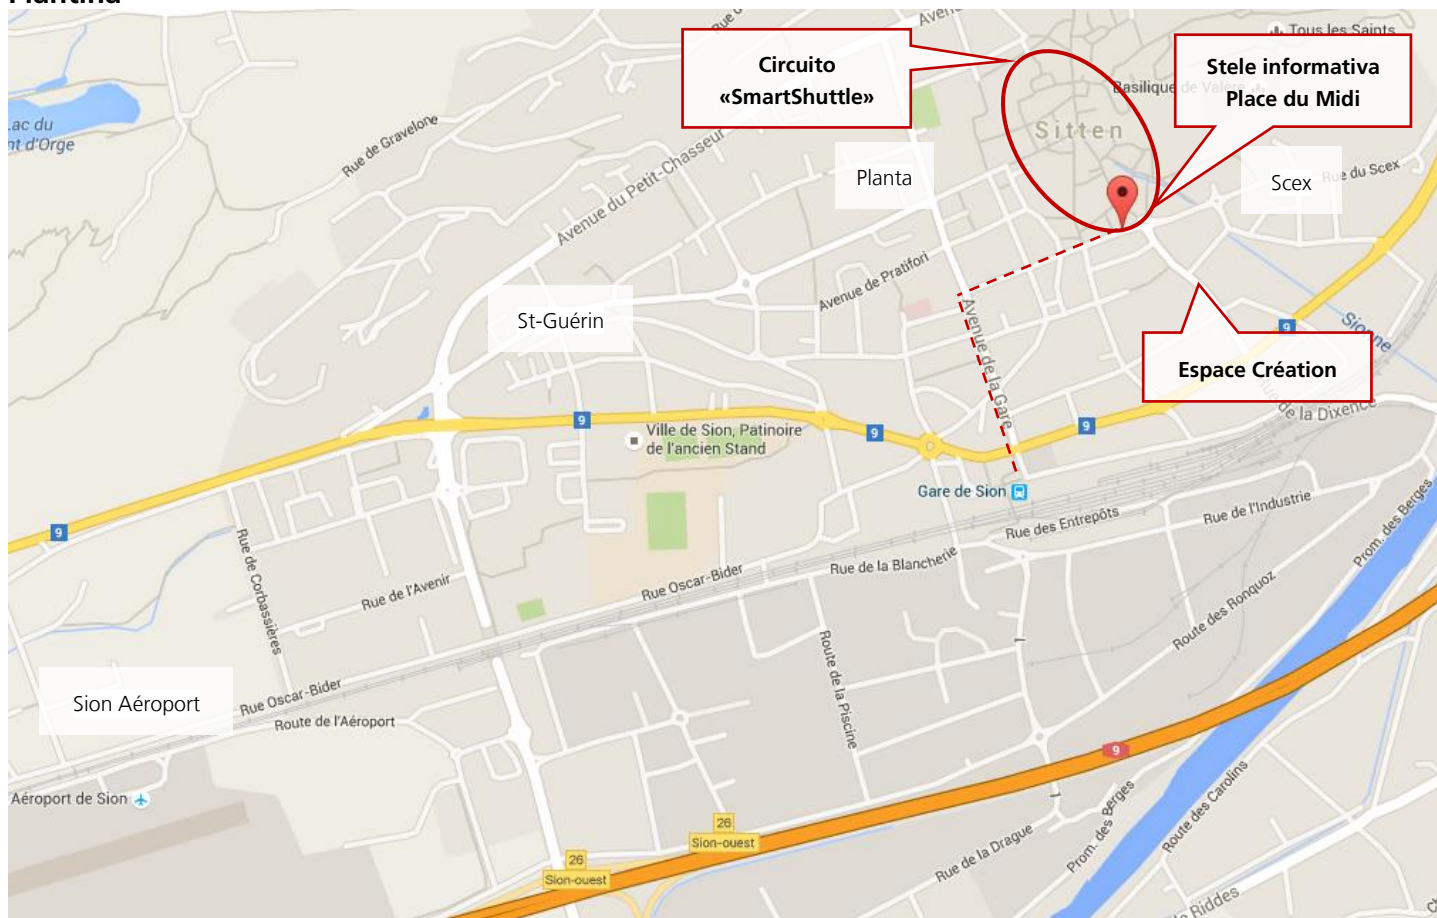

En train jusqu'à la gare de Sion

10 minutes de marche ou Bus Sédunois jusqu'à la Place du Midi

En voiture

Sortie de l'autoroute Sion-ouest (A9)

Veuillez utiliser l'un des parkings payants (Scex, Planta, St-Guérin, Sion Aéroport)

Ligne de bus du parking de l'aéroport à la gare de Sion

Impressum

CarPostal Solutions de mobilité SA www.carpostal.ch/smartshuttle
Développement de la mobilité
Belpstrasse 37
3030 Berne

La mobilità del futuro vista da vicino

Piantina e descrizione del percorso «SmartShuttle» a Sion

Piantina

Descrizione del percorso

Consigliamo di arrivare con i mezzi pubblici (orario su www.autopostale.ch).

Arrivo con i mezzi pubblici

In treno fino alla stazione di Sion

Map

Directions

We recommend using public transport (timetable at www.postbus.ch).

By public transport

Take the train to Sion station

10-minute walk or Bus Sédunois to Place du Midi

By car

Sion-ouest motorway exit (A9)