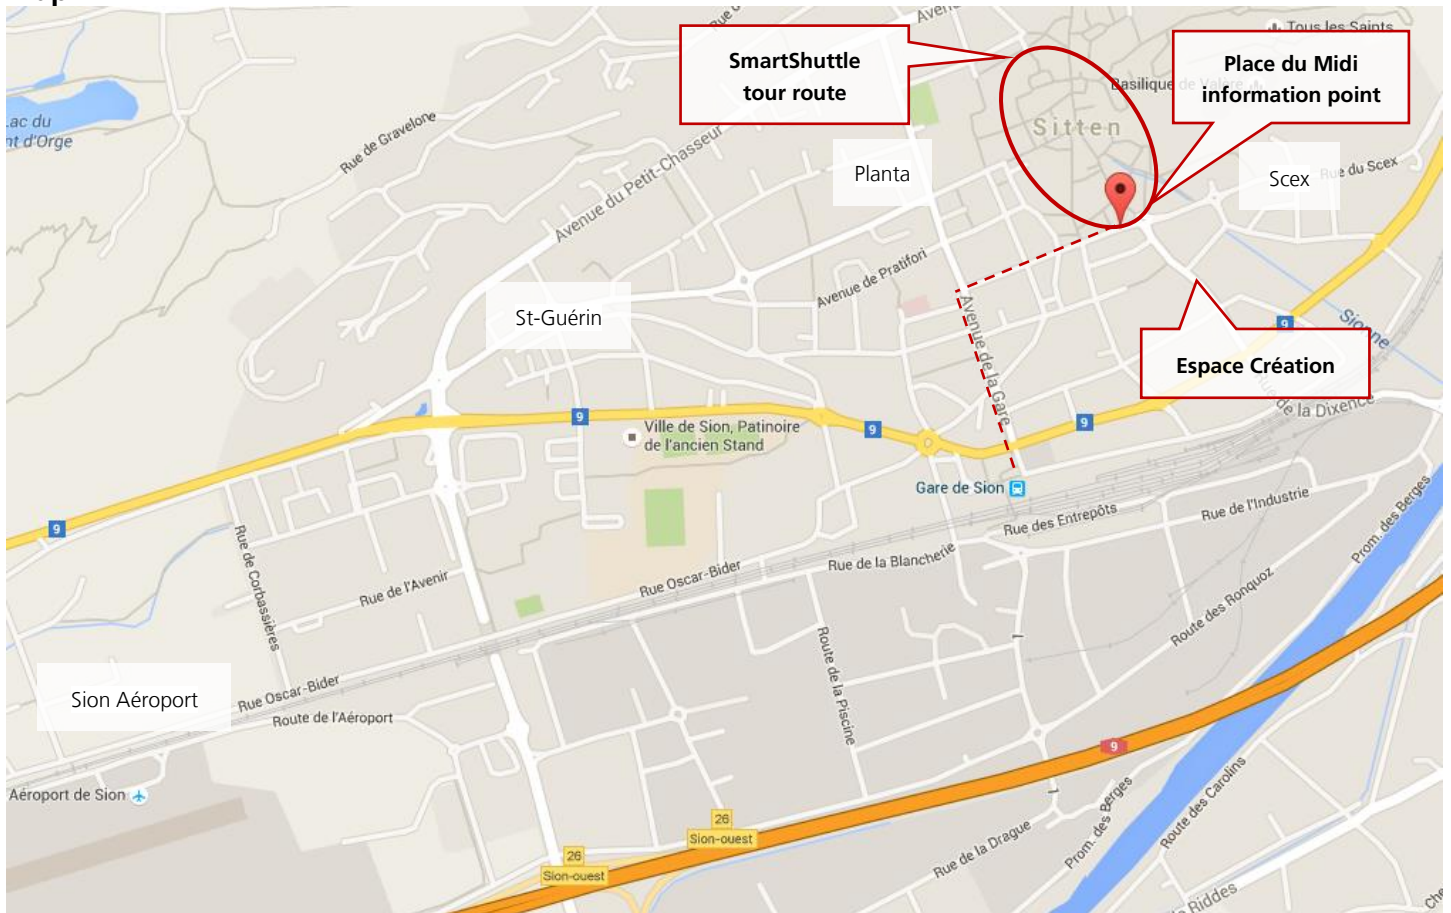

Piantina e descrizione del percorso «SmartShuttle» a Sion

Piantina

Descrizione del percorso

Consigliamo di arrivare con i mezzi pubblici (orario su www.autopostale.ch).

Arrivo con i mezzi pubblici

In treno fino alla stazione di Sion

10 minuti a piedi oppure bus sédunois fino a Place du Midi

In auto

Uscita autostradale Sion-ouest (A9)

Si prega di usare uno dei parcheggi a pagamento (Scex, Planta, St-Guérin, Sion Aéroport)

Collegamento con autobus dal parcheggio Sion Aéroport alla stazione di Sion

Colophon

AutoPostale Soluzioni di mobilità SA www.autopostale.ch/smartshuttle
Sviluppo mobilità
Belpstrasse 37
3030 Berna

Experience the mobility of the future up close

Map and directions to the SmartShuttle in Sion

Map

Directions

We recommend using public transport (timetable at www.postbus.ch).

By public transport

Take the train to Sion station

10-minute walk or Bus Sédunois to Place du Midi

By car

Sion-ouest motorway exit (A9)