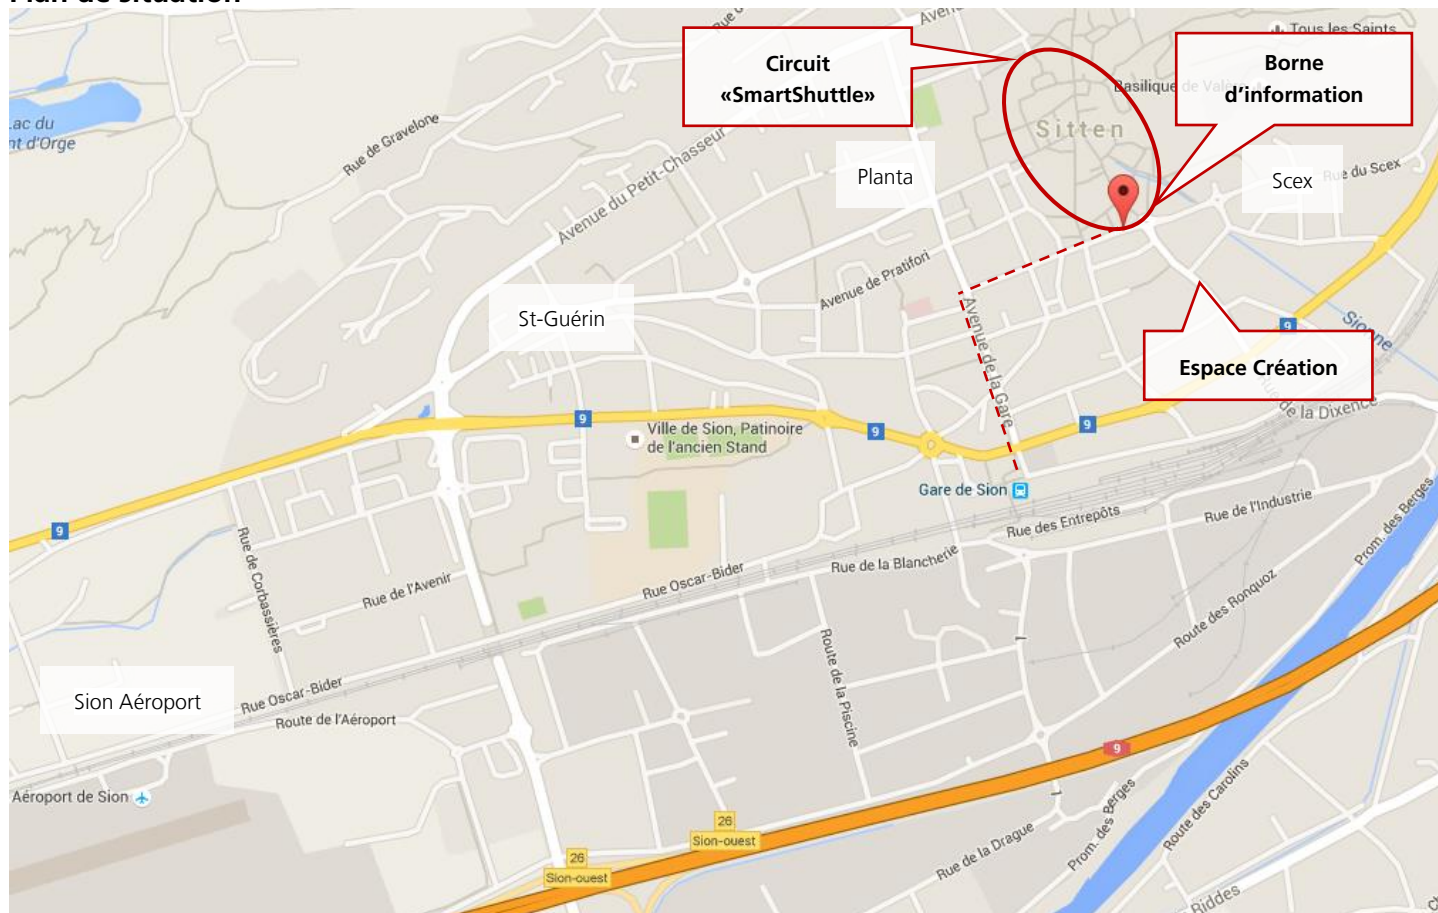

Die Mobilität der Zukunft hautnah erleben

Lageplan und Wegbeschreibung «SmartShuttle» in Sitten

Lageplan

Wegbeschreibung

Wir empfehlen die Anreise mit dem öffentlichen Verkehr (Fahrplan auf www.postauto.ch).

Busverbindung ab Parkplatz Sion Aéroport nach Bahnhof Sitten

Impressum

PostAuto Mobilitätslösungen AG www.postauto.ch/smartshuttle
Mobilitätsentwicklung
Belpstrasse 37
3030 Bern

Expérimenter au plus près la mobilité du futur

Plan de situation et itinéraire «SmartShuttle» à Sion

Plan de situation

Itinéraire

Nous vous recommandons de vous rendre sur place avec les transports publics (horaire sur www.carpostal.ch).

En transports publics

Map

Directions

We recommend using public transport (timetable at www.postbus.ch).

By public transport

Take the train to Sion station

10-minute walk or Bus Sédunois to Place du Midi

By car

Sion-ouest motorway exit (A9)