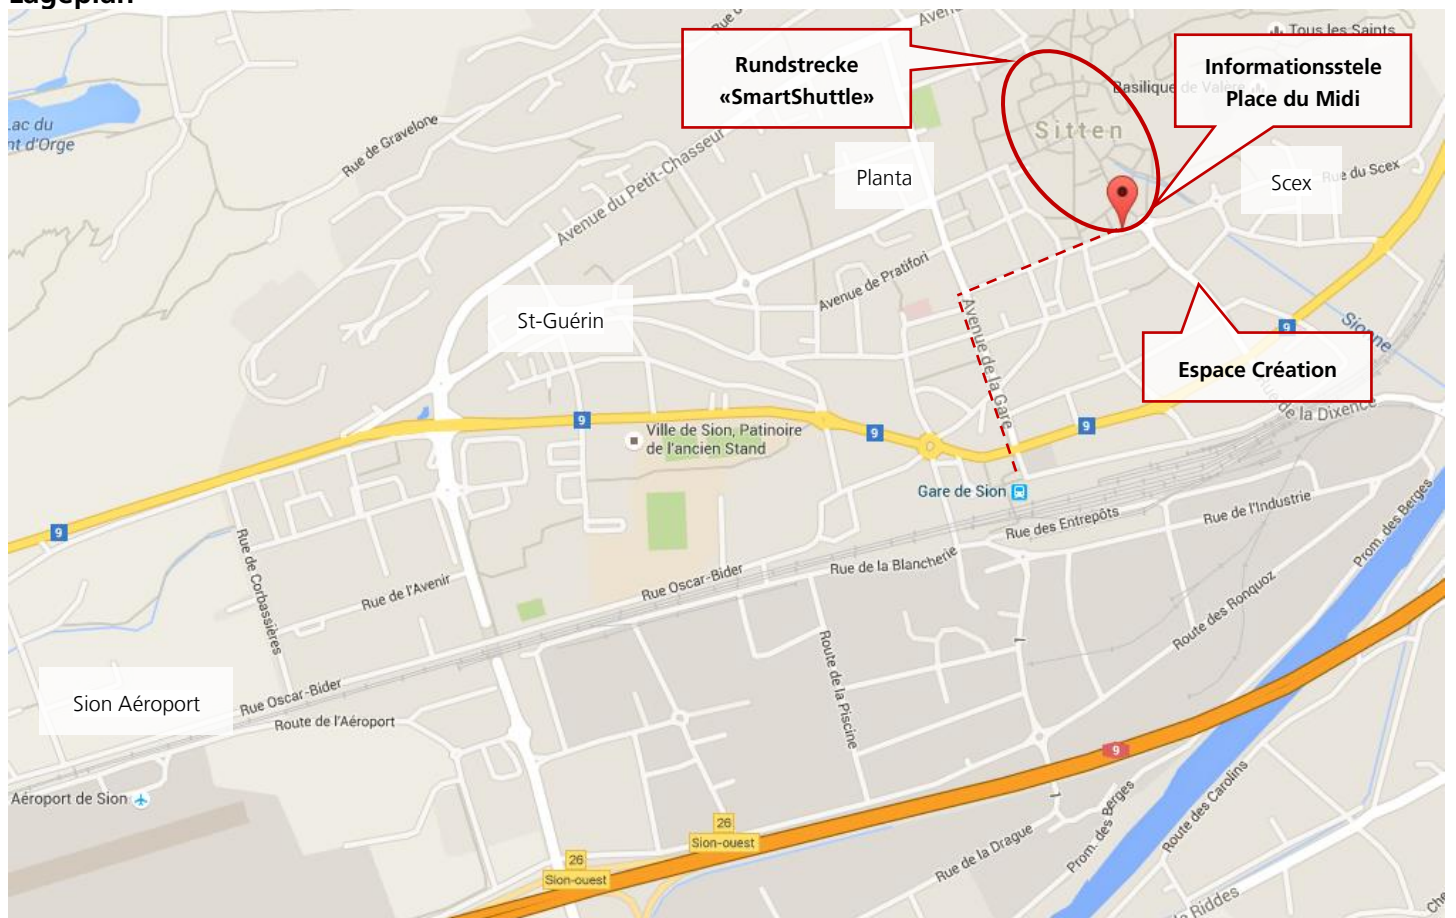

Die Mobilität der Zukunft hautnah erleben

Lageplan und Wegbeschreibung «SmartShuttle» in Sitten

Lageplan

Wegbeschreibung

Wir empfehlen die Anreise mit dem öffentlichen Verkehr (Fahrplan auf www.postauto.ch).

Mit öffentlichen Verkehrsmitteln

Mit dem Zug bis zum Bahnhof Sitten

10 Minuten Fussmarsch oder Bus Sédunois zur Place du Midi

Mit dem Auto

Autobahnausfahrt Sion-ouest (A9)

Bitte benutzen Sie eines der kostenpflichtigen Parkhäuser (Scex, Planta, St-Guérin, Sion Aéroport)

Busverbindung ab Parkplatz Sion Aéroport nach Bahnhof Sitten

Impressum

PostAuto Mobilitätslösungen AG www.postauto.ch/smartshuttle
Mobilitätsentwicklung
Belpstrasse 37
3030 Bern

Expérimenter au plus près la mobilité du futur

Map

Directions

We recommend using public transport (timetable at www.postbus.ch).

By public transport

Take the train to Sion station

10-minute walk or Bus Sédunois to Place du Midi

By car

Sion-ouest motorway exit (A9)