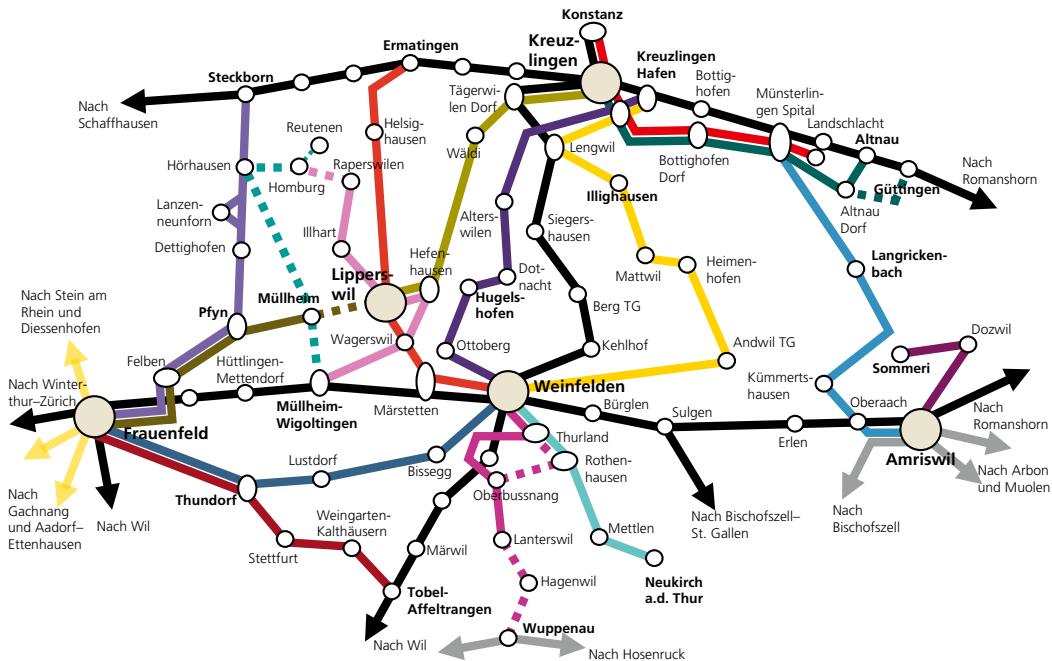

PostAuto-Linien im Mittelthurgau