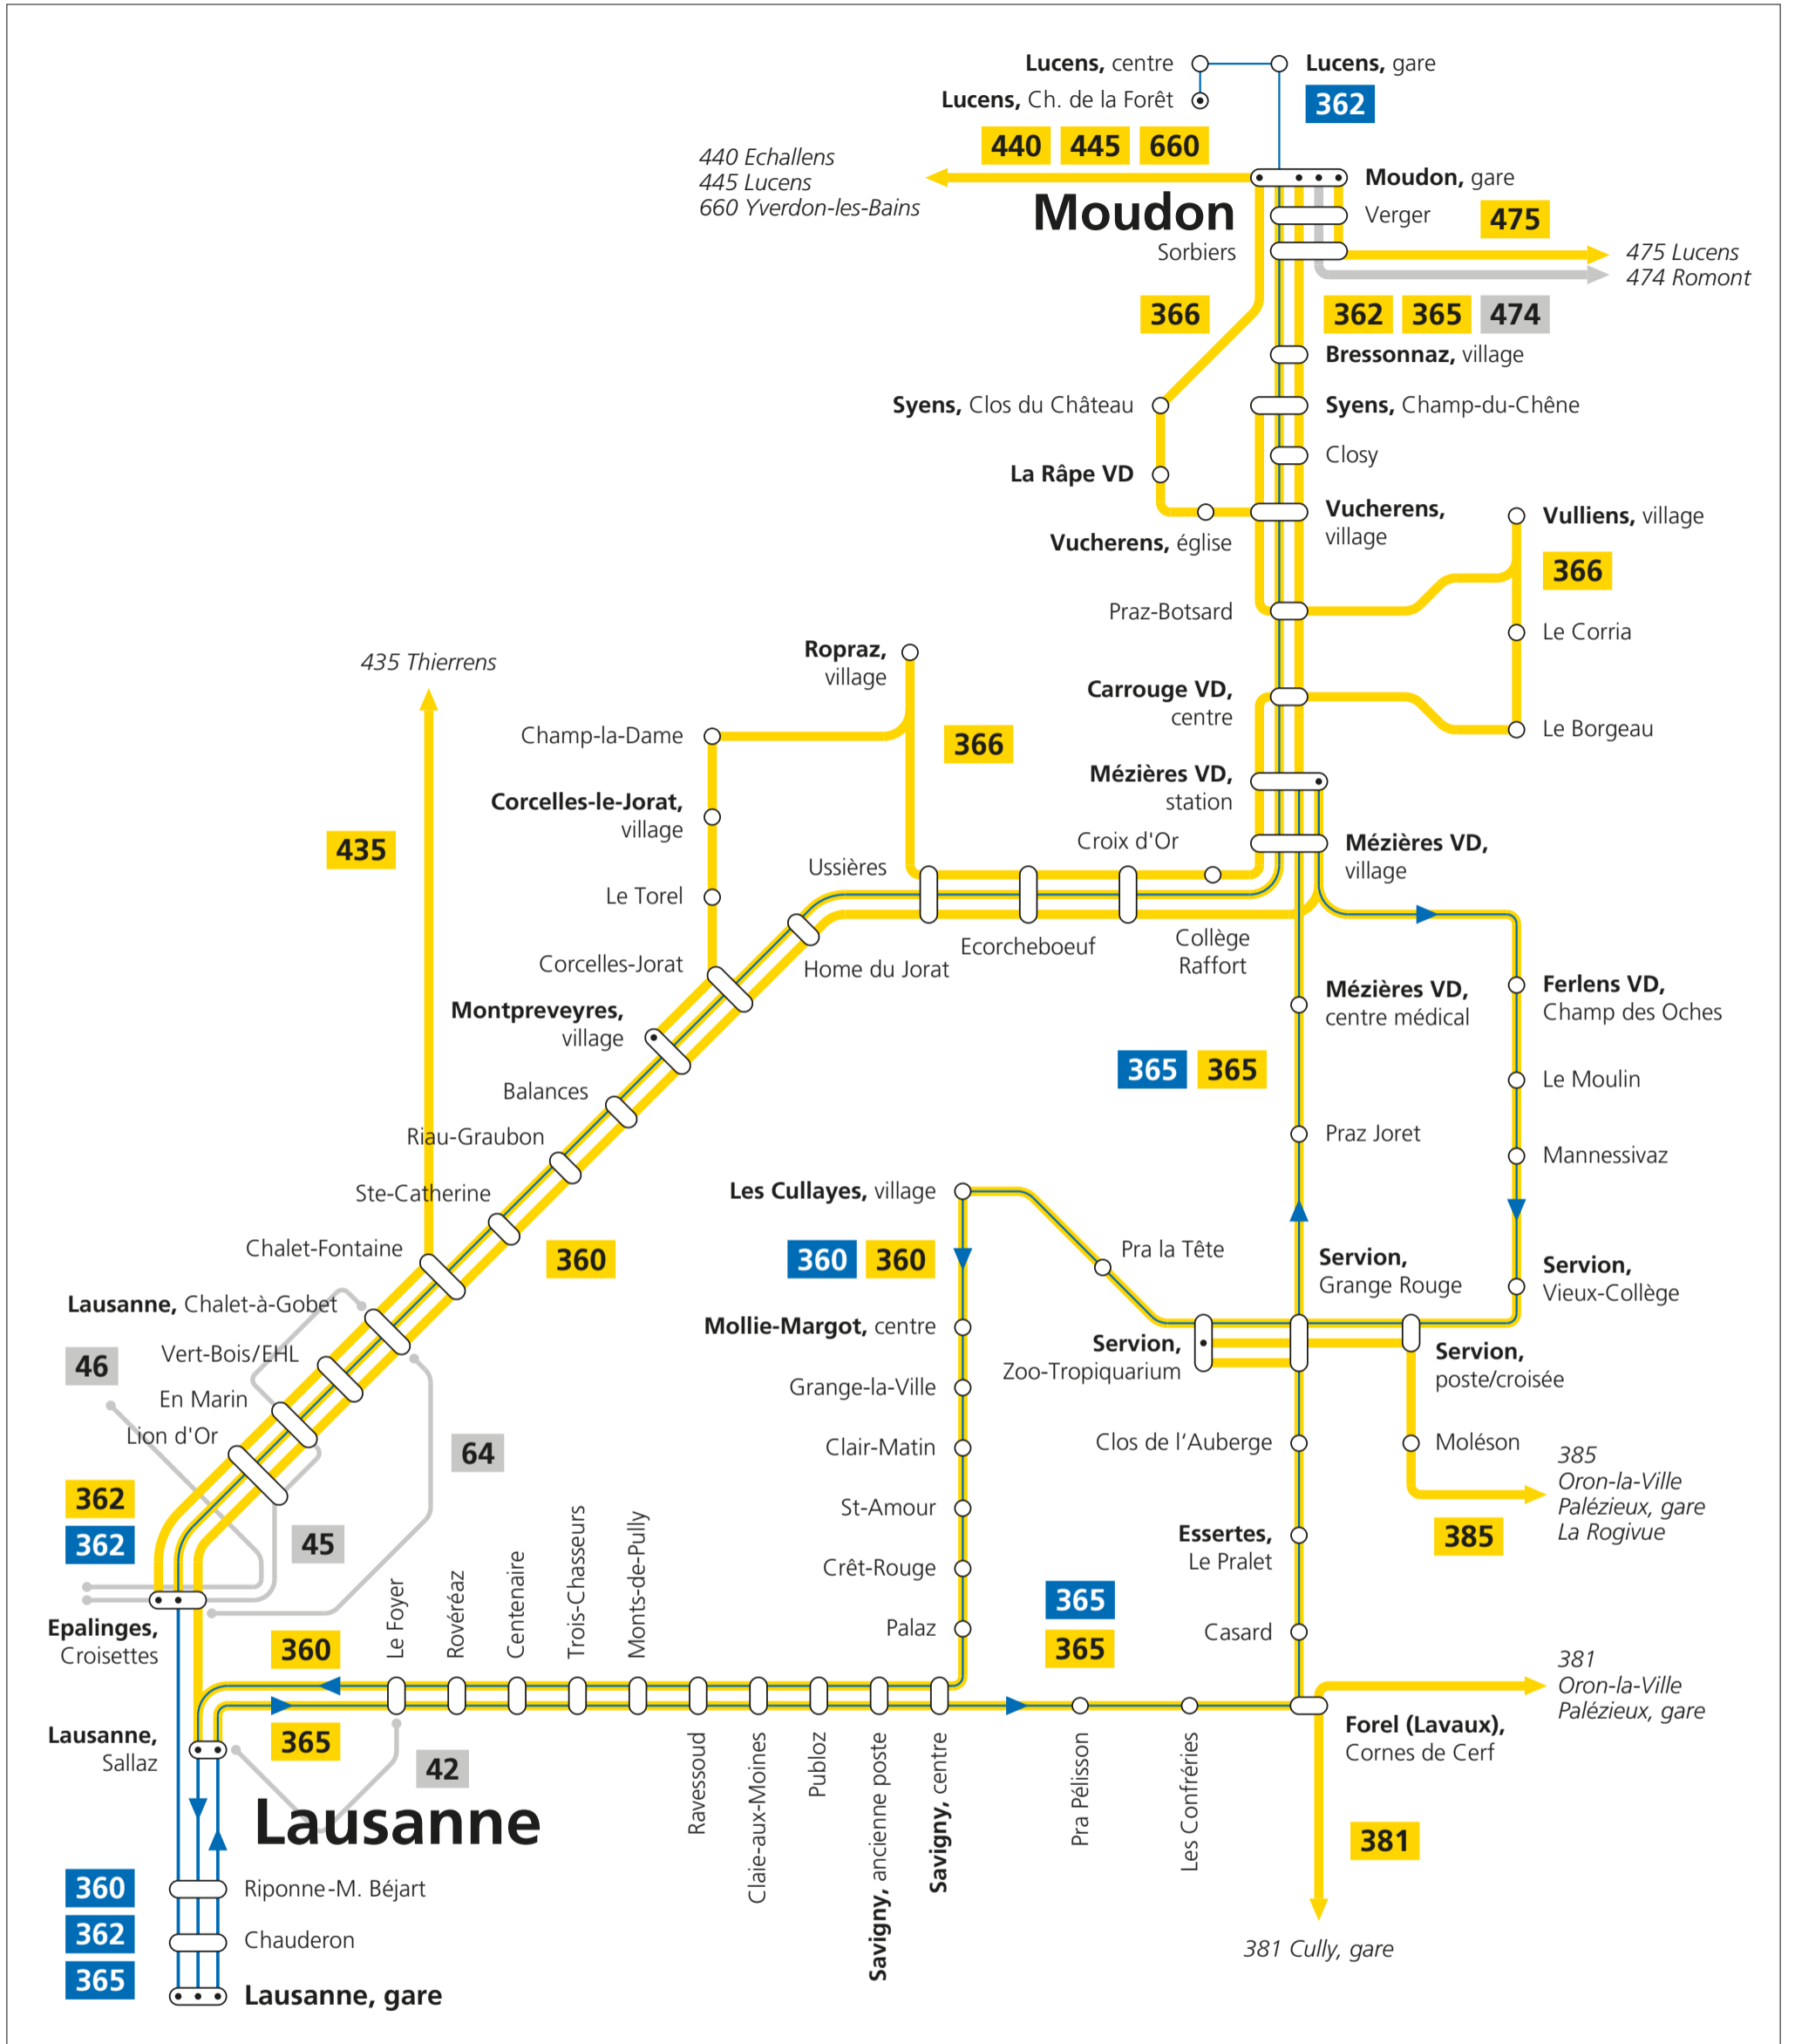

Le Jorat

Valable dès le 12 décembre 2021

— CarPostal
 — ○ Terminus
 — CarPostal, courses nocturnes
 — Bus, autres transporteurs

CarPostal

- 360** Epalinges Croisettes–Montpreveyres–Mézières VD–Ferlens–Servion–Lausanne Sallaz
- 362** Moudon–Mézières VD–Epalinges Croisettes
- 365** Moudon–Mézières VD–Forel (Lavaux)–Savigny–Lausanne Sallaz
- 366** Montpreveyres–Mézières VD–Carrouge VD–Vucherens–Syens VD
- 381** Palézieux–Forel (Lavaux)–Grandvaux–Cully
- 385** Servion–Oron-la-Ville–Palézieux–La Rogivue
- 435** Epalinges–Villars-Tiercelin–Villars-Mendraz–Sottens–Thierrens
- 440** Echallens–Moudon
- 445** Moudon–Villars-le-Comte–Lucens
- 475** Lucens–Chesalles–Moudon
- 660** Yverdon-les-Bains–Thierrens–Moudon

CarPostal courses nocturnes VE/SA et SA/DI uniquement

- 360** Mézières VD–Servion–Les Cullayes–Savigny–Lausanne Sallaz–Lausanne, gare (retour)
- 362** Lausanne, gare–Epalinges Croisettes–Montpreveyres–Mézières VD–Moudon–Lucens (aller-retour)
- 365** Lausanne, gare–Lausanne Sallaz–Savigny–Forel (Lavaux)–Servion–Mézières VD (aller)

Bus, autres transporteurs

- 42** Lausanne, Sallaz–Lausanne, Le Foyer
- 45** Epalinges, Bois-Murat–Lausanne, Chalet-à-Gobet
- 46** Epalinges, Bois-Murat–Epalinges, Ballègue
- 64** Epalinges, Croisettes–Lausanne, Chalet-à-Gobet–(Vulliette)
- 474** Moudon–Vauderens–Romont FR
- 60** Lausanne, gare–Lausanne, Tunnel–Le Mont-sur-Lausanne–Cugy VD–Morrens VD–Froideville