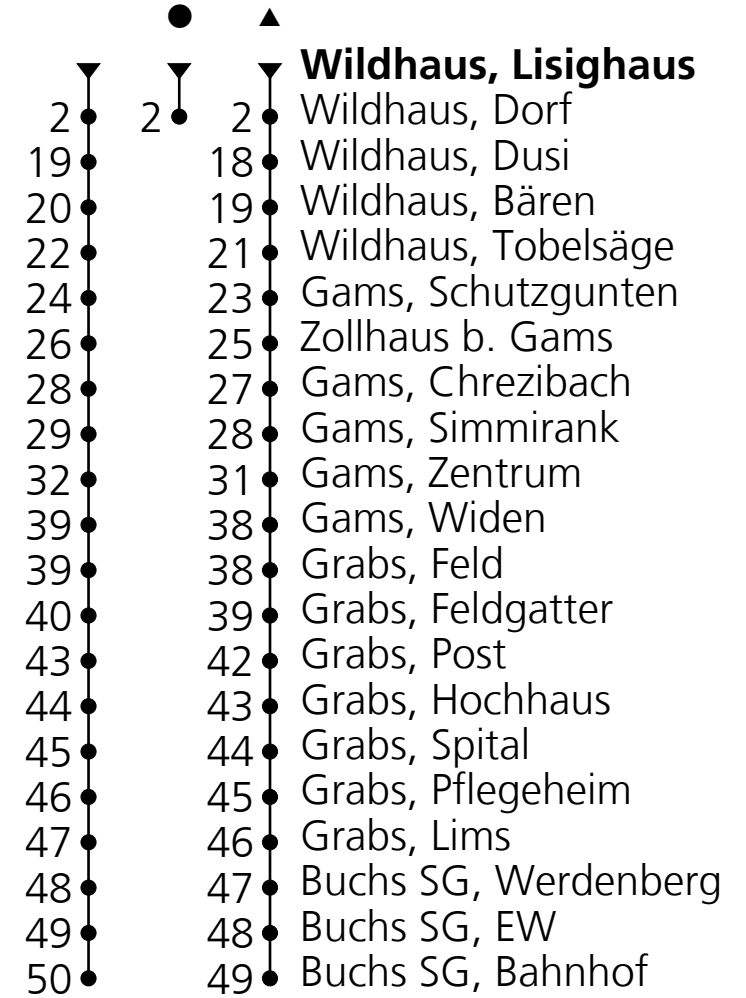

790

PostAuto AG
 ☎ 0848 071 081
 ost@postauto.ch
 www.postauto.ch/ostschweiz

Ab Wildhaus, Lisighaus Richtung Buchs SG, Bahnhof

Gültig von 12.12.2021 bis 10.12.2022

Fahrplan in Echtzeit

🕒	Montag - Freitag	Samstag	Sonn- u. Feiertage
5	14 _A 44 _A	14 _A 44 _A	
6	15 _A 44 _A	15 _A 44 _A ●	15 _A 44 _A
7	14 _A 44 _A	14 _A 44 _A	14 _A ● 44 _A
8	14 _A 44 _B	14 _A 44 _B	14 _A 44 _A
9	14 _A 44 _B	14 _A 44 _B	14 _A 44 _A
10	14 _A 44 _B	14 _A 44 _B	14 _A 44 _A
11	14 _A 44 _A	14 _A 44 _A	14 _A 44 _A
12	14 _A 44 _A ●	14 _A 44 _A	14 _A 44 _A
13	14 _A 44 _A	14 _A 44 _A	14 _A 44 _A
14	14 _A 44 _A	14 _A 44 _A	14 _A 44 _A
15	14 _A 44 _A	14 _A 44 _A	14 _A 44 _A
16	14 _A 44 _A	14 _A 44 _A	14 _A 44 _A
17	14 _A 44 _A	14 _A 44 _A	14 _A 44 _A
18	14 _A 44 _A ●	14 _A 44 _A	14 _A 44 _A
19	14 _A 44 _A ●	14 _A 44 _A ●	14 _A ● 44 _A
20	14 _A ●	14 _A ●	14 _A
21	14 _A ●	14 _A ●	14 _A ●
22	14 _A ●	14 _A ●	14 _A ●
23	22 _A ●	22 _A ●	22 _A ●
0	22 _A ● _C	22 _A ●	22 _A ● _D

Ungefähre Reisezeit
 in Minuten

A = Veloreservation 0848 071 081 (Mo-Fr von 08.00-17.00),
 www.postauto.ch/80.790, bis 12.00 Uhr am Vortag

B = Veloreservation 0848 071 081 (Mo-Fr von 08.00-17.00),
 www.postauto.ch/80.790, bis 12.00 Uhr am Vortag;
 Gruppen: Beförderung nicht möglich

C = Freitag sowie 14.04.22, 25.05.22, 31.10.22
 ohne 24.12.21

D = 01.01.22, 15.04.22, 17.04.22, 26.05.22, 05.06.22, 31.07.22

Feiertage: 1. Januar, 15. und 18. April, 26. Mai, 6. Juni, 1. August, 1. November, 25. und 26. Dezember