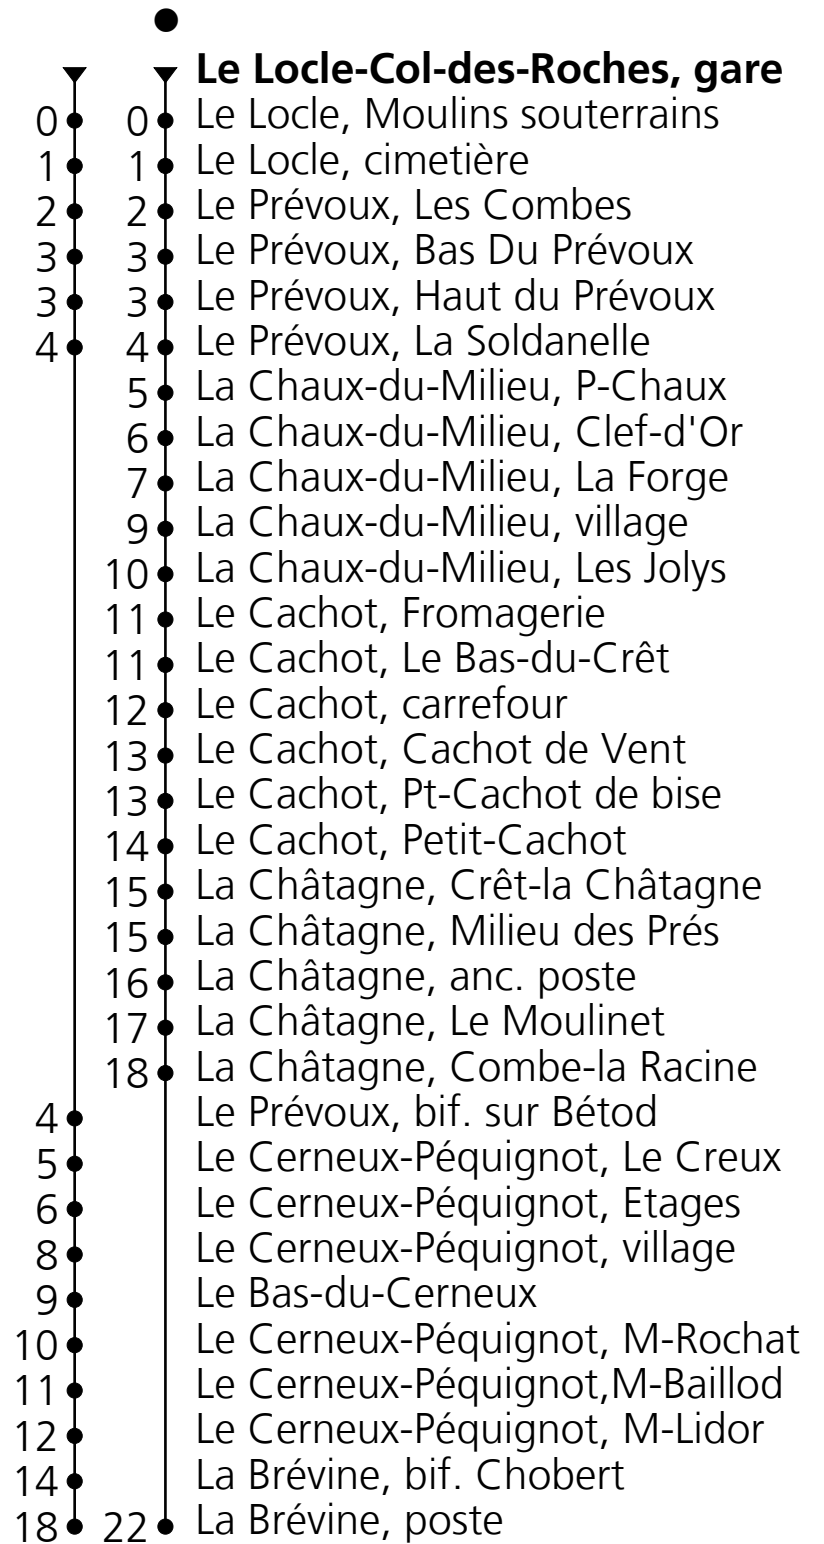

381

CarPostal SA
☎ 0848 40 20 40
ouest@carpostal.ch
www.carpostal.ch/ouest

Départ Le Locle-Col-des-Roches, gare
Direction La Brévine, poste

Horaire en temps réel

Valable du 12.12.2021 au 10.12.2022

🕒	Lundi - Vendredi	Samedi	Dimanche et fête
6	26[●]		
7	30[●] 33_{B A}	48	48
8			
9	20	48	48
10		29[●]	29[●]
11	08	48	48
12	03		
13	08[●]	48	48
14	20	29[●]	29[●]
15	48	48	48
16	48	29[●]	29[●]
17	48	48	48
18	48	29[●]	29[●]
19	20[●]	48[●]	48[●]

Fêtes: 1er et 2 janvier, 1er mars, 15 et 18 avril, 1er et 26 mai, 6 juin, 1er août, 19 septembre, 25 et 26 décembre

A = Circule du
13.12. - 23.12.2021,
10.01. - 25.02.2022,
07.03. - 08.04.2022,
25.04. - 01.07.2022,
15.08. - 30.09.2022,
17.10. - 09.12.2022,
sauf le 24.12.2021 et le
27.05.2022

B = Groupes: Transport limité

Temps de parcours
approximatif