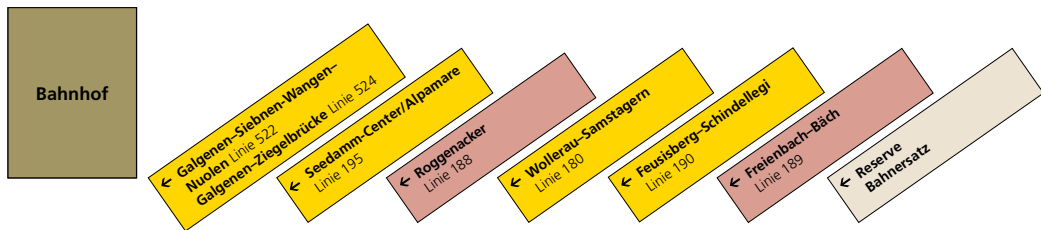

Pfäffikon SZ Bahnhof

Abfahrtsplätze Busse

← Zürich

← Arth-Goldau-Luzern

Chur →

PostAuto
Region Ostschweiz
St. Leonhardstrasse 20
9001 St. Gallen

Telefon +41 58 386 73 44
E-Mail ostschweiz@postauto.ch
www.postauto.ch

PostAuto

Die gelbe Klasse.