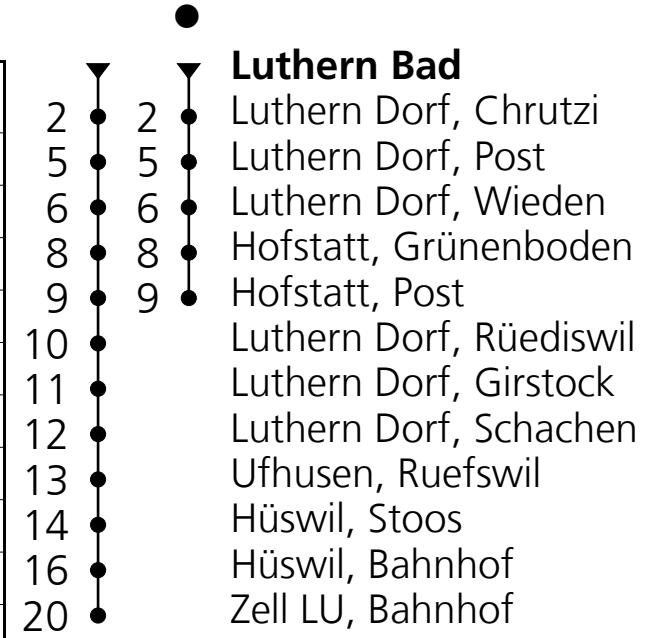

282

PostAuto AG
☎ 058 448 06 22
zentralschweiz@postauto.ch
www.postauto.ch/zentralschweiz

Fahrplaninfo

Ab Luthern Bad
Richtung Zell LU, Bahnhof

Gültig von 13.12.2020 bis 11.12.2021

🕒	Montag - Freitag	Samstag	Sonn- u. Feiertag
5	58		
6	58		
7		28	28
8			
9		28	28
10			
11	58	28	28
12			
13	13 58 [●]	28	28
14			
15	58	28	28
16	58		
17	58	28	28
18	58		
19	58 [●]	28	28
20			
21		48	48

Luthern Bad

- Luthern Dorf, Chrutzi
- Luthern Dorf, Post
- Luthern Dorf, Wieden
- Hofstatt, Grünenboden
- Hofstatt, Post
- Luthern Dorf, Rüediswil
- Luthern Dorf, Girstock
- Luthern Dorf, Schachen
- Ufhusen, Ruefswil
- Hüswil, Stoos
- Hüswil, Bahnhof
- Zell LU, Bahnhof

Ungefähre Reisezeit
in Minuten

Feiertage: 1. und 2. Januar, 2. und 5. April, 13. und 24. Mai, 3. Juni, 1. November, 8. 25. und 26. Dezember