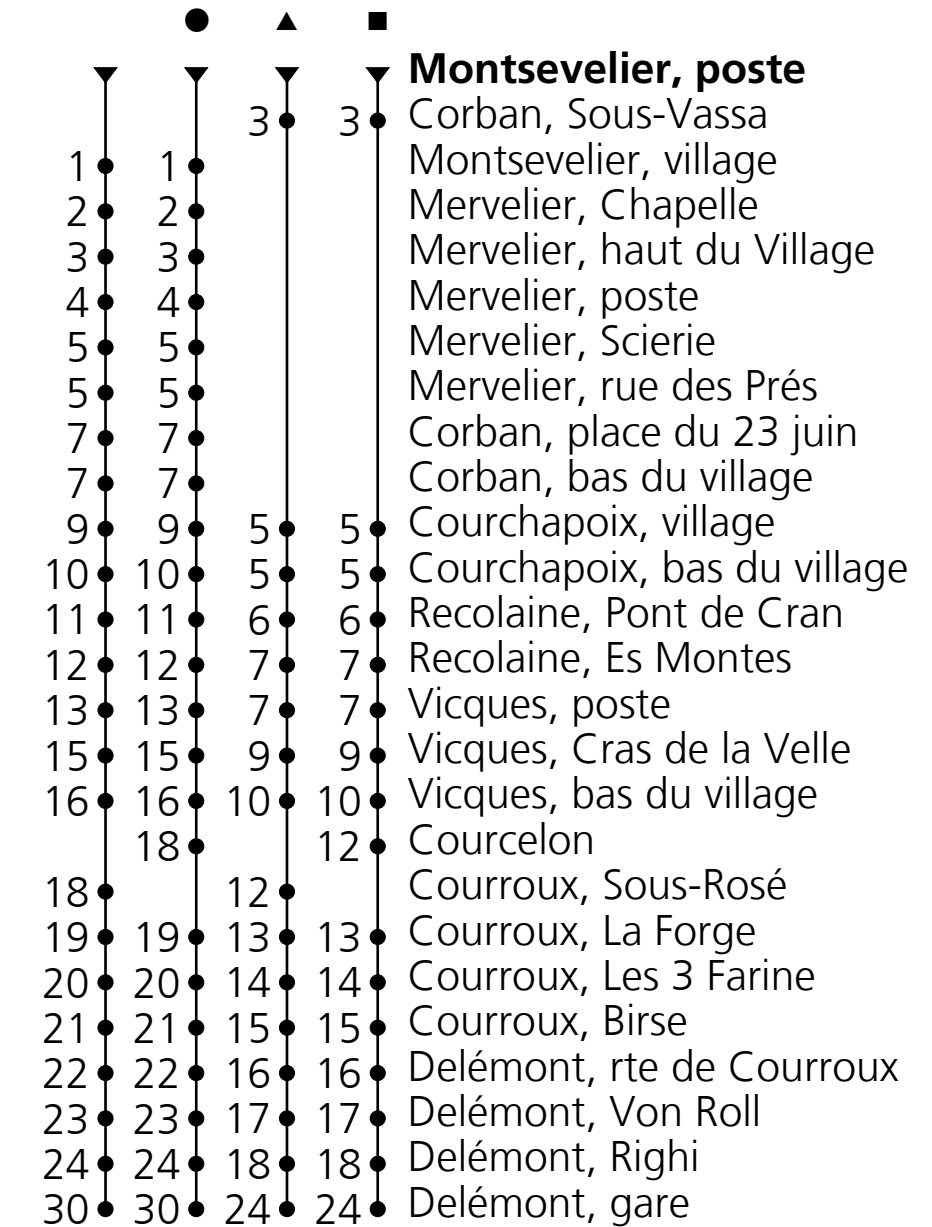

Temps de parcours  
approximatif

**A** = Uniquement vendredi

**B** = Circule uniquement les 25.12.21, 01.01 et le 15.04.2022

**Fêtes: 1er et 2 janvier, 15 et 18 avril, 26 mai, 6 juin, 1er août, 25 et 26 décembre**