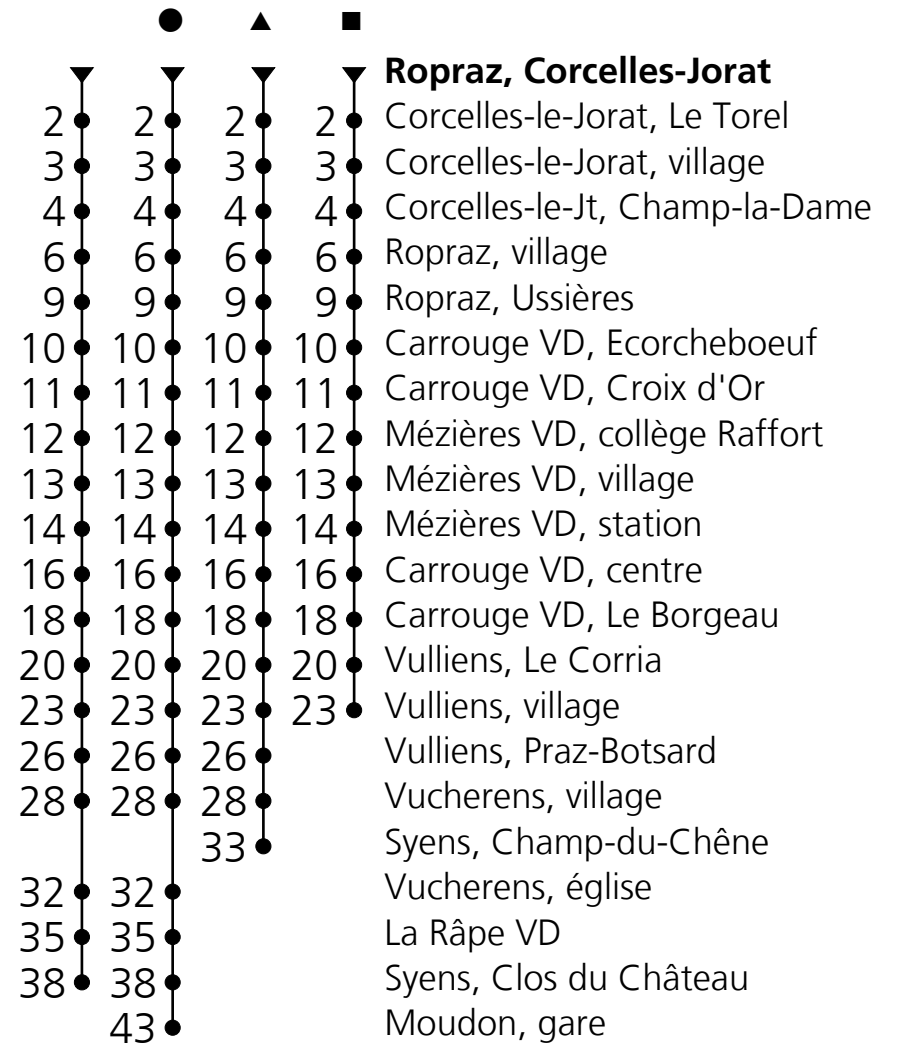

366

CarPostal SA
☎ 0848 40 20 40
ouest@carpostal.ch
www.carpostal.ch/ouest

Départ Ropraz, Corcelles-Jorat
Direction Moudon, gare

Valable du 12.12.2021 au 10.12.2022

Horaire en temps réel

🕒	Lundi - Vendredi	Samedi	Dimanche et fête
7	17 [▲]	34 [●]	34 [●]
8			
9	56 [■]		
10		34 [●]	34 [●]
11			
12	07 ^A		
13	26 [▲]	34 [●]	34 [●]
14	56 [■]		
15			
16	26	34 [●]	34 [●]
17	46		
18	56		
19		34 [●]	34 [●]

Fêtes: 1er et 2 janvier, 15 et 18 avril, 26 mai, 6 juin, 1er août, 19 septembre, 25 et 26 décembre

A = Circule en périodes scolaires

Temps de parcours approximatif