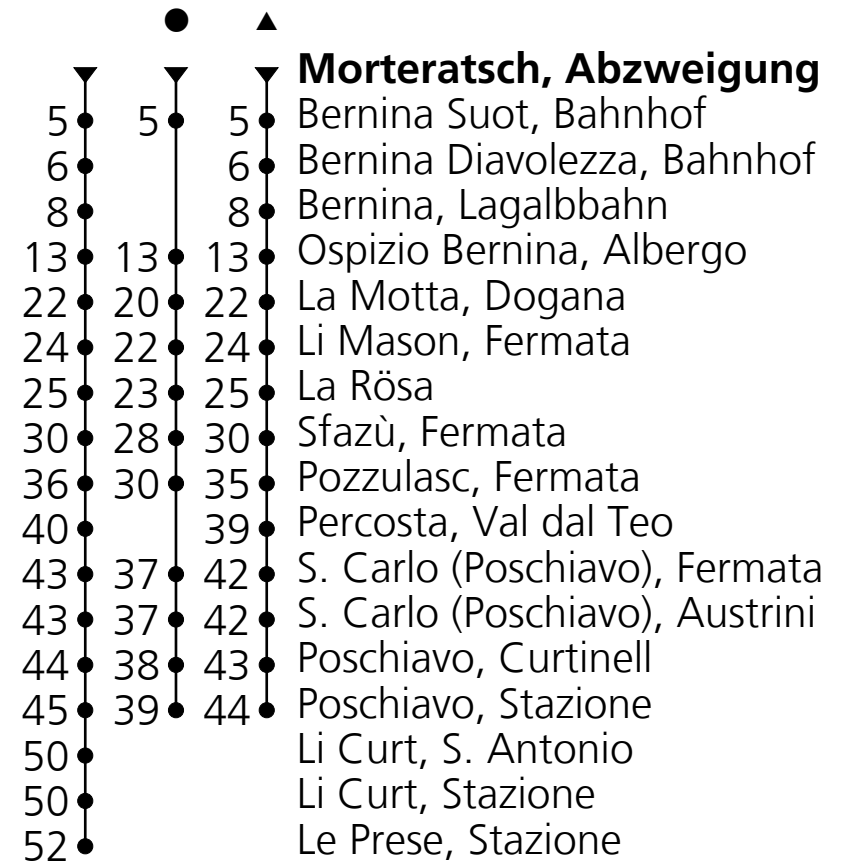

**701**

AutoPostale SA  
 ☎+41 58 341 34 92  
 stmoritz@autopostale.ch  
 www.autopostale.ch

da Morteratsch, Abzweigung  
 direzione Le Prese, Stazione

Valido dal 04.06.2022 al 23.10.2022

**Orario in tempo reale**

🕒	Lunedì-venerdì	Sabato	Domenica
8	20 <sup>A</sup>	20 <sup>A</sup>	20 <sup>A</sup>
9	20	20	20
10			
11	20	20	20
12			
13	20	20	20
14			
15	20	20	20
16			
17	20 <sup>B</sup>	20 <sup>B</sup>	20 <sup>B</sup>
18	20	20	20
19			
20			18 <sup>E D</sup>
21	28 <sup>C</sup>	28 <sup>C</sup>	28 <sup>C</sup>

**A** = Für Livigno, Centro Bus Station in Ospizio Bernina, Albergo umsteigen; Bahnersatz

**B** = Für Livigno, Centro Bus Station in Ospizio Bernina, Albergo umsteigen

**C** = Ab Poschiavo, Stazione nur zum Aussteigen. Fährt bei Bedarf bis Tirano, Stazione; Bahnersatz

**D** = 06.06. - 24.07., 01.08. - 23.10.

**E** = Bahnersatz

Tempo di viaggio approssimativo

**Giorni festivi: 1 e 2 gennaio, 19 marzo, 15, 17, 18 aprile, 26 maggio, 6 e 16 giugno, 1 agosto, 1 novembre, 8, 25 e 26 dicembre**