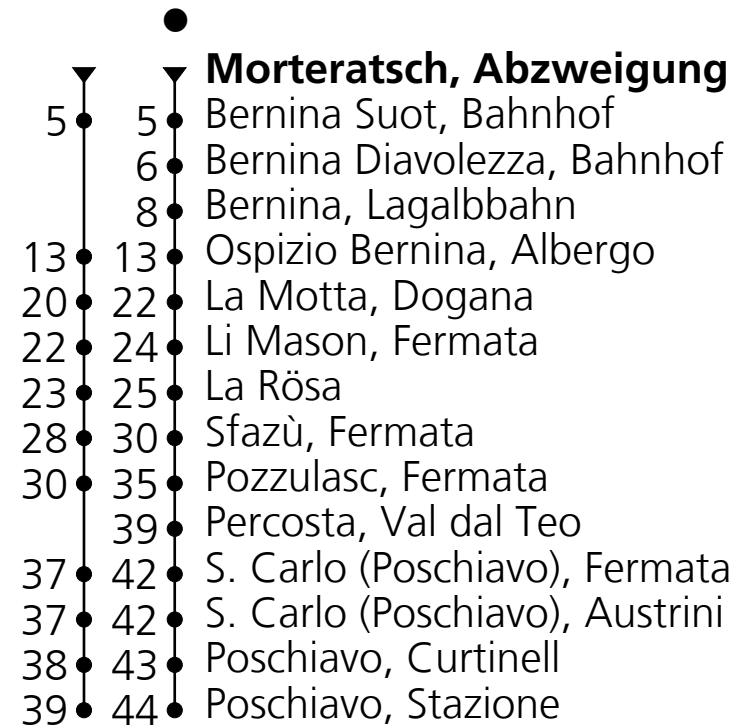

**701**

AutoPostale SA
 ☎+41 58 341 34 92
 stmoritz@autopostale.ch
 www.autopostale.ch

da Morteratsch, Abzweigung
 direzione Le Prese, Stazione

Valido dal 12.12.2021 al 03.06.2022

Orario in tempo reale

🕒	Lunedì-venerdì	Sabato	Domenica
7	30 ^A		
8			
9			
10			
11			
12			
13			
14			
15			
16			
17			
18			
19			
20			18 ^{D,C}
21	28 ^B	28 ^B	28 ^B

Tempo di viaggio
 approssimativo

A = Für Livigno, Centro Bus
 Station in Ospizio Bernina,
 Albergo umsteigen;
 Bahnersatz

B = Ab Poschiavo, Stazione nur
 zum Aussteigen. Fährt bei
 Bedarf bis Tirano, Stazione;
 Bahnersatz

C = 12.12.-10.04., 18.04.-29.05.

D = Bahnersatz

**Giorni festivi: 1 e 2 gennaio, 19 marzo, 15, 17, 18 aprile, 26 maggio,
 6 e 16 giugno, 1 agosto, 1 novembre, 8, 25 e 26 dicembre**