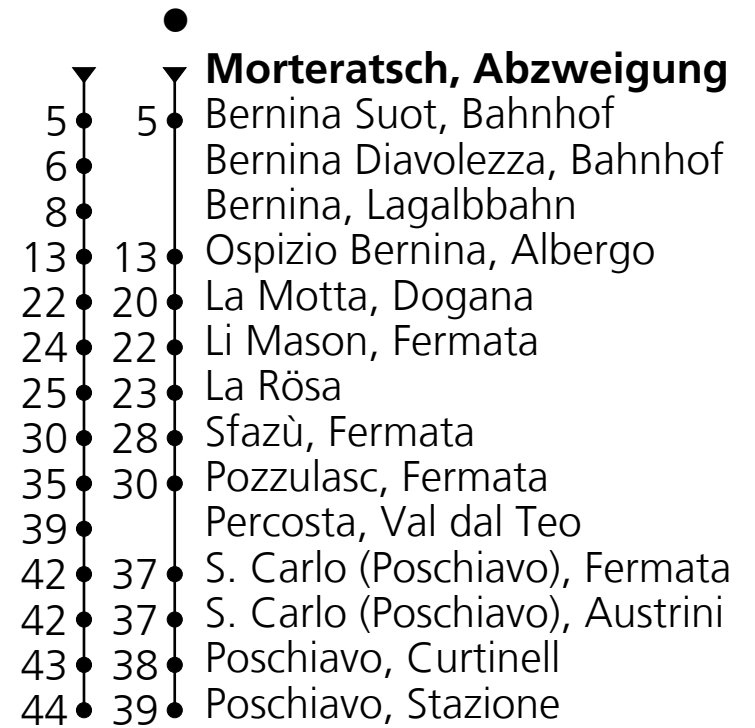

**701**

AutoPostale SA  
 ☎+41 58 341 34 92  
 stmoritz@autopostale.ch  
 www.autopostale.ch

da Morteratsch, Abzweigung  
 direzione Le Prese, Stazione

Valido dal 24.10.2022 al 10.12.2022

**Orario in tempo reale**

🕒	Lunedì-venerdì	Sabato	Domenica
7	30 <sub>B A</sub>		
8	20 <sub>B C</sub>	20 <sub>B C</sub>	20 <sub>B C</sub>
9			
10			
11			
12			
13			
14			
15			
16			
17			
18			
19			
20			18 <sub>E</sub>
21	28 <sub>D</sub>	28 <sub>D</sub>	28 <sub>D</sub>

Tempo di viaggio  
 approssimativo

**A** = 12.12.-17.12.21,  
 28.03.-13.04.22,  
 31.10.-10.12.22

**B** = Für Livigno, Centro Bus  
 Station in Ospizio Bernina,  
 Albergo umsteigen;  
 Bahnersatz

**C** = 24.10. - 30.10.

**D** = Ab Poschiavo, Stazione nur  
 zum Aussteigen. Fährt bei  
 Bedarf bis Tirano, Stazione;  
 Bahnersatz

**E** = Bahnersatz

**Giorni festivi: 1 e 2 gennaio, 19 marzo, 15, 17, 18 aprile, 26 maggio,  
 6 e 16 giugno, 1 agosto, 1 novembre, 8, 25 e 26 dicembre**