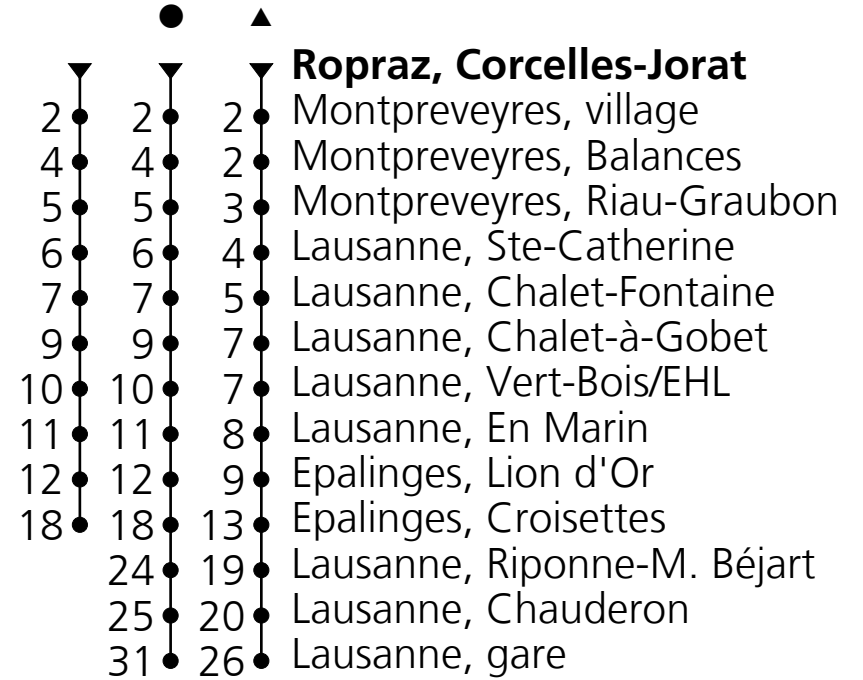

360/362

CarPostal SA
☎ 0848 40 20 40
ouest@carpostal.ch
www.carpostal.ch/ouest

Départ Ropraz, Corcelles-Jorat Direction Epalinges, Croisettes

Valable du 12.12.2021 au 10.12.2022

Horaire en temps réel

🕒	Lundi - Vendredi	Samedi	Dimanche et fête
4	49		
5	33	08 38	38
6	03 33 43 53 _A	08 38	08 38
7	03 13 23 _A 33 43 53 _A	08 38	08 38
8	03 17 33 47	08 38	08 38
9	03 17 38	08 38	08 38
10	08 38	08 38	08 38
11	08 38	08 38	08 38
12	08 38	08 38	08 38
13	08 38	08 38	08 38
14	08 38	08 38	08 38
15	08 38	08 38	08 38
16	03 17 33 47	08 38	08 38
17	03 17 33 47	08 38	08 38
18	03 17 33 47	08 38	08 38
19	03 33	08 38	08 38
20	08 38	08 38	08 38
21	08 38	08 38	08 38
22	08 38	38	38
23	38	38	38
0	38 _B	38 [●]	
1			
2			
3	04 _B [▲]	04 [▲]	

Temps de parcours
approximatif

**Fêtes: 1er et 2 janvier, 15 et 18 avril, 26 mai, 6 juin, 1er août,
19 septembre, 25 et 26 décembre**

A = 13.12.–23.12.21,
10.01.–18.02.22,
28.02.–14.04.22,
02.05.–25.05.22,
30.05.–01.07.22,
22.08.–14.10.22,
31.10.–09.12.22