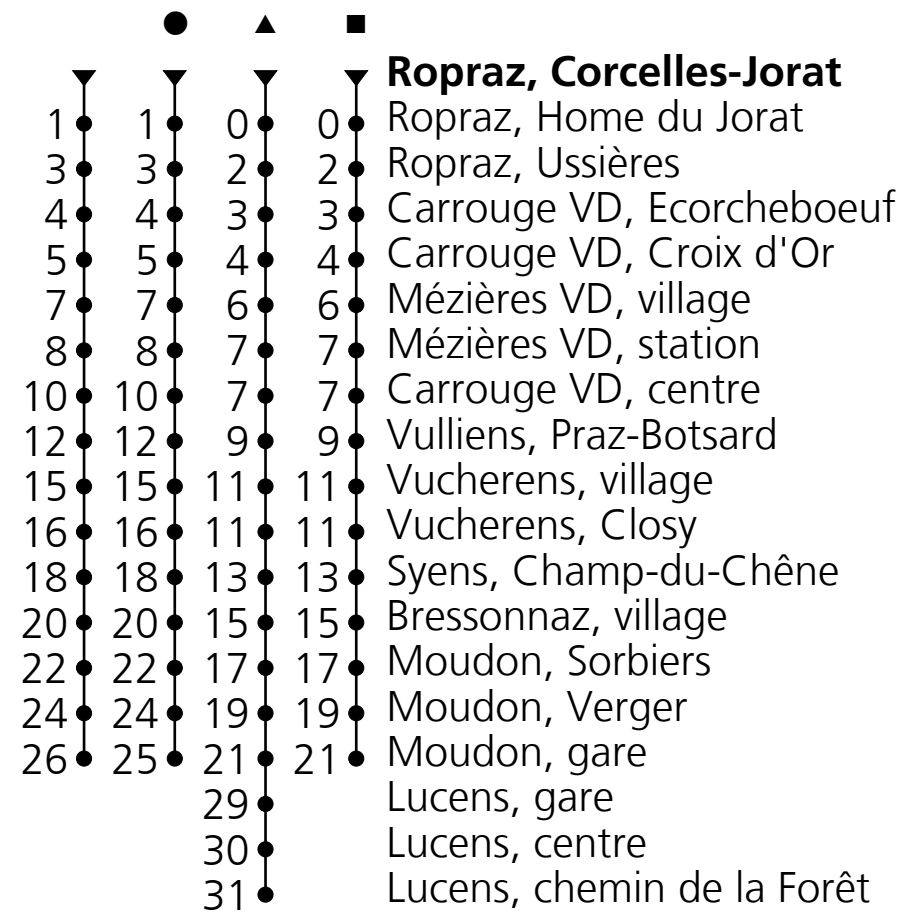

# 362

CarPostal SA  
 ☎ 0848 40 20 40  
 ouest@carpostal.ch  
 www.carpostal.ch/ouest

## Départ Ropraz, Corcelles-Jorat Direction Moudon gare

Valable du 12.12.2021 au 10.12.2022

**Horaire en temps réel**

🕒	Lundi - Vendredi	Samedi	Dimanche et fête
5	22 52	45	
6	22 52	15 45	15 45
7	22 52	15 45	15 45
8	22 52	15 45	15 45
9	22 52	15 45	15 45
10	15 45	15 45	15 45
11	15 45	15 45	15 45
12	15 45	15 45	15 45
13	15 45	15 45	15 45
14	15 45	15 45	15 45
15	15 <sup>●</sup> 45	15 45	15 45
16	22 52	15 45	15 45
17	22 52	15 45	15 45
18	22 52	15 45	15 45
19	22 45	15 45	15 45
20	15 45	15 45	15 45
21	15 45	15 45	15 45
22	15 45	15	15
23	15	15	15
0	15	15	15
1			
2	01 <sup>■</sup> <sub>A</sub>	01 <sup>■</sup>	
3			
4	01 <sup>▲</sup> <sub>A</sub>	01 <sup>▲</sup>	

Temps de parcours  
 approximatif

**Fêtes: 1er et 2 janvier, 15 et 18 avril, 26 mai, 6 juin, 1er août, 19 septembre, 25 et 26 décembre**

A = Uniquement vendredi