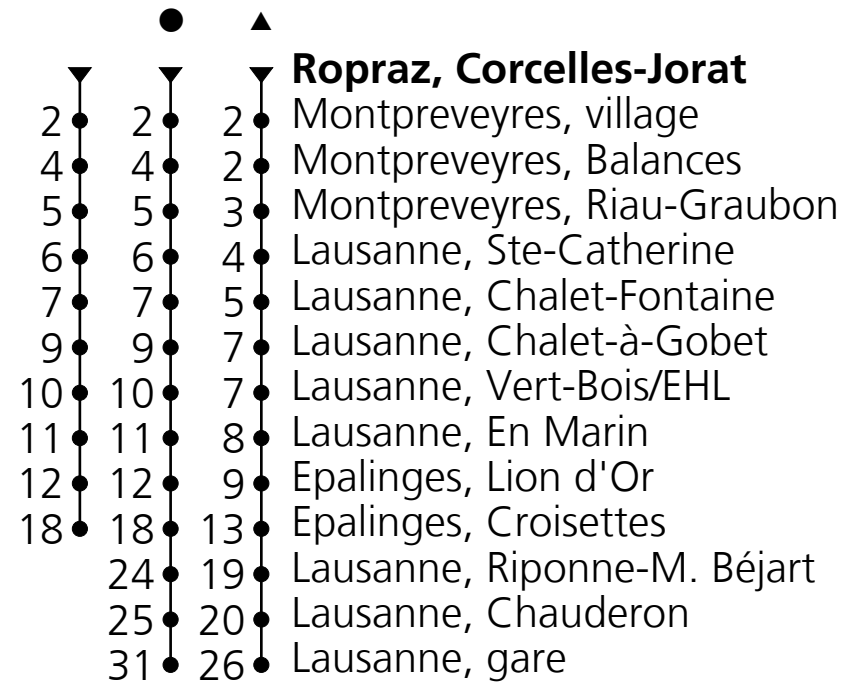

**362**

CarPostal SA  
 ☎ 0848 40 20 40  
 ouest@carpostal.ch  
 www.carpostal.ch/ouest

## Départ Ropraz, Corcelles-Jorat Direction Epalinges, Croisettes

Valable du 12.12.2021 au 10.12.2022

**Horaire en temps réel**

🕒	Lundi - Vendredi	Samedi	Dimanche et fête
4	49		
5	33	08 38	38
6	03 33 53 <sub>A</sub>	08 38	08 38
7	03 23 <sub>A</sub> 33	08 38	08 38
8	03 33	08 38	08 38
9	03 38	08 38	08 38
10	08 38	08 38	08 38
11	08 38	08 38	08 38
12	08 38	08 38	08 38
13	08 38	08 38	08 38
14	08 38	08 38	08 38
15	08 38	08 38	08 38
16	03 33	08 38	08 38
17	03 33	08 38	08 38
18	03 33	08 38	08 38
19	03 33	08 38	08 38
20	08 38	08 38	08 38
21	08 38	08 38	08 38
22	08 38	38	38
23	38	38	38
0	38 <sub>B</sub>	38 <sup>●</sup>	
1			
2			
3	04 <sub>B</sub> <sup>▲</sup>	04 <sup>▲</sup>	

Temps de parcours  
 approximatif

**Fêtes: 1er et 2 janvier, 15 et 18 avril, 26 mai, 6 juin, 1er août, 19 septembre, 25 et 26 décembre**

**A** = 13.12.–23.12.21,  
 10.01.–18.02.22,  
 28.02.–14.04.22,  
 02.05.–25.05.22,  
 30.05.–01.07.22,  
 22.08.–14.10.22,  
 31.10.–09.12.22