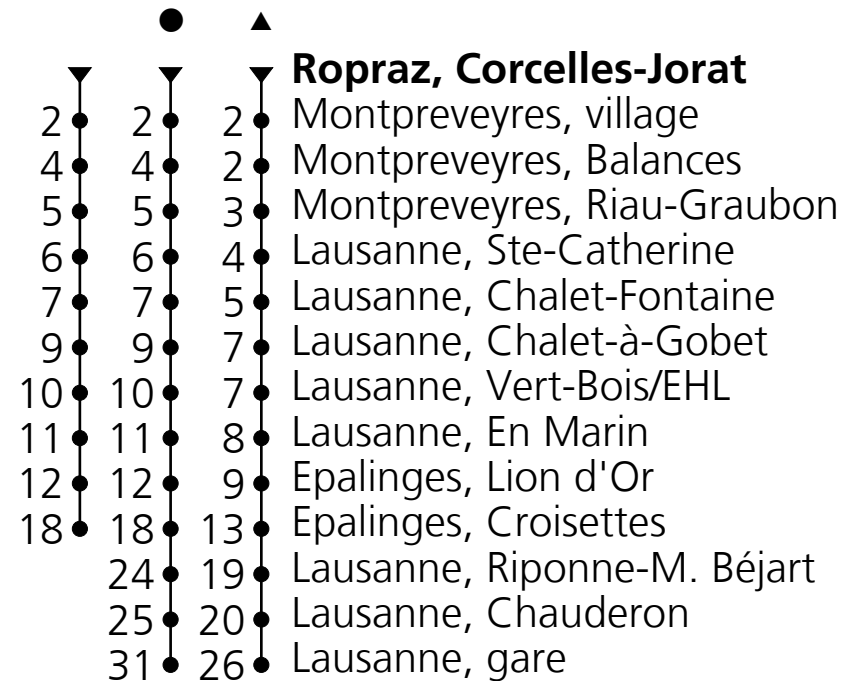

360/362

CarPostal SA
☎ 0848 40 20 40
ouest@carpostal.ch
www.carpostal.ch/ouest

Départ Ropraz, Corcelles-Jorat Direction Epalinges, Croisettes

Valable du 12.12.2021 au 10.12.2022

Horaire en temps réel

🕒	Lundi - Vendredi	Samedi	Dimanche et fête
4	49		
5	33	08 38	38
6	03 33 43 53 _A	08 38	08 38
7	03 13 23 _A 33 43 53 _A	08 38	08 38
8	03 17 33 47	08 38	08 38
9	03 17 38	08 38	08 38
10	08 38	08 38	08 38
11	08 38	08 38	08 38
12	08 38	08 38	08 38
13	08 38	08 38	08 38
14	08 38	08 38	08 38
15	08 38	08 38	08 38
16	03 17 33 47	08 38	08 38
17	03 17 33 47	08 38	08 38
18	03 17 33 47	08 38	08 38
19	03 33	08 38	08 38
20	08 38	08 38	08 38
21	08 38	08 38	08 38
22	08 38	38	38
23	38	38	38
0	38 _B	38 [●]	
1			
2			
3	04 _B [▲]	04 [▲]	

Temps de parcours
approximatif

**Fêtes: 1er et 2 janvier, 15 et 18 avril, 26 mai, 6 juin, 1er août,
19 septembre, 25 et 26 décembre**

A = 13.12.–23.12.21,
10.01.–18.02.22,
28.02.–14.04.22,
02.05.–25.05.22,
30.05.–01.07.22,
22.08.–14.10.22,
31.10.–09.12.22