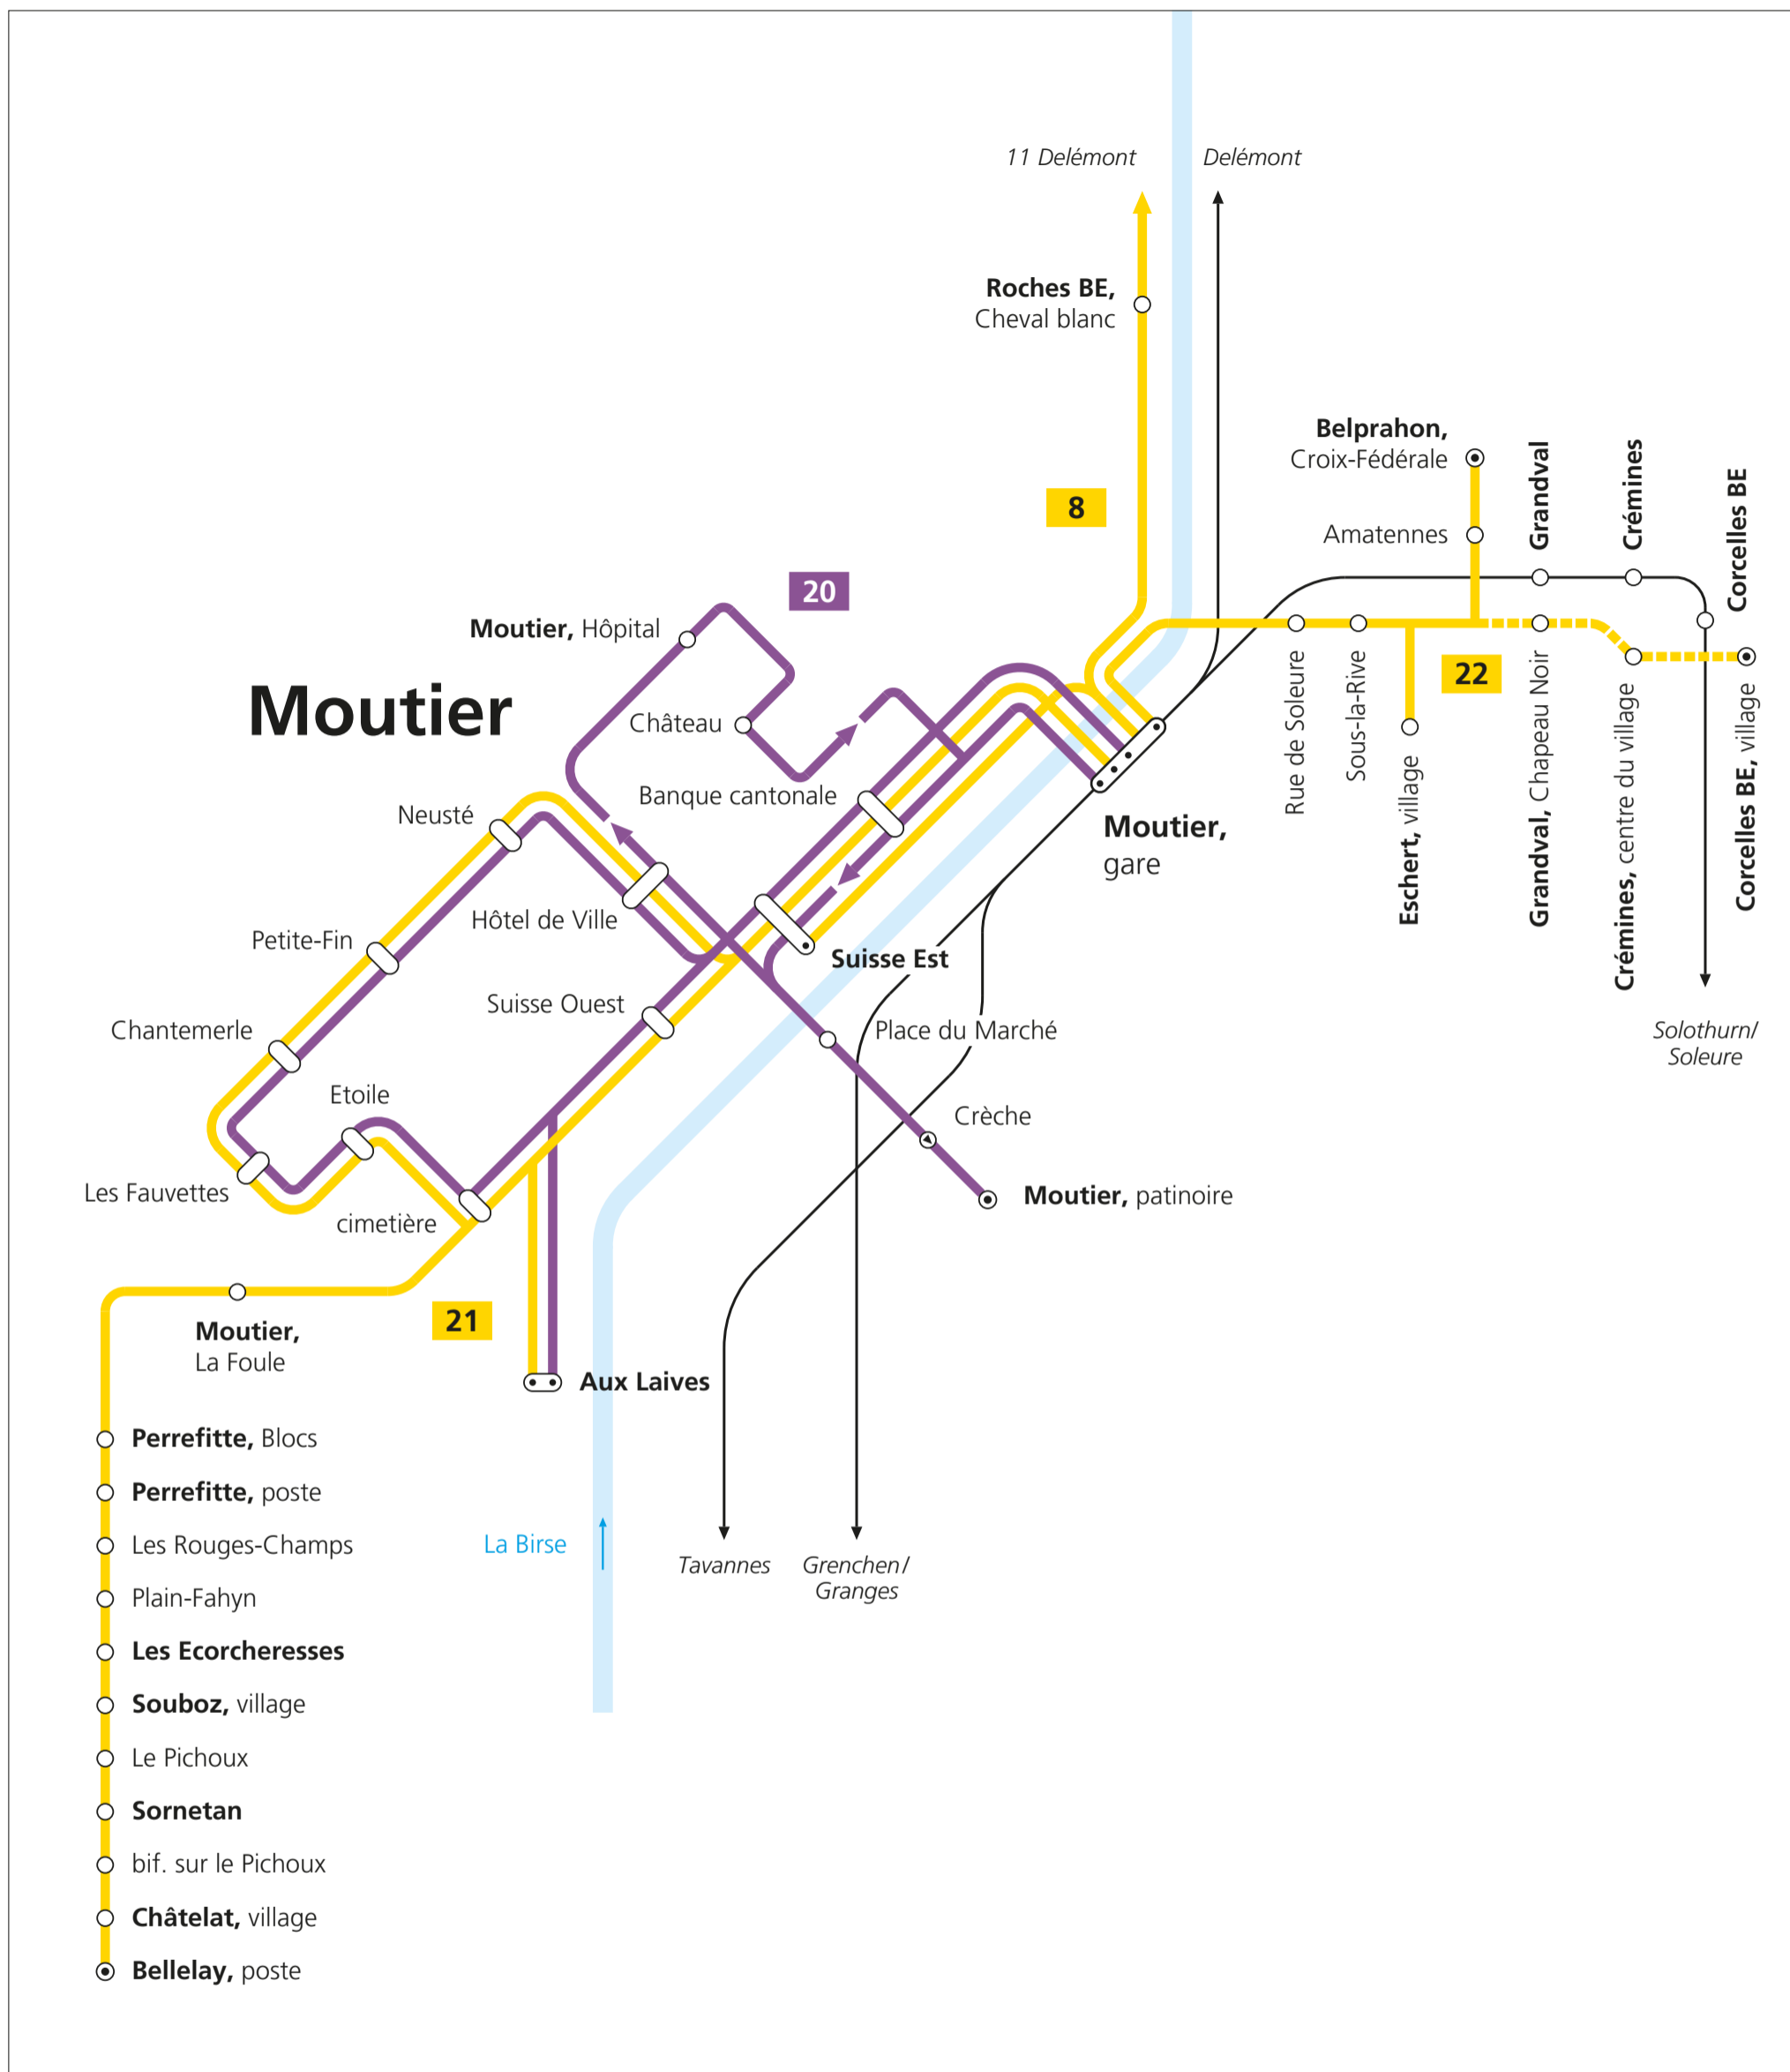

# Moutier

Valable dès le 12 décembre 2021

— Bus      —● Terminus      - - - - Desserte irrégulière      — Train

## CarPostal

- 20** TUM Moutier, gare–Patinoire–Hôpital–Moutier, gare
- 21** Moutier–Souboz–Bellelay
- 22** Moutier–Belprahon–(Corcelles BE)

## MOBIJU

- 8** Moutier–Courrendlin–Delémont–Charmoille