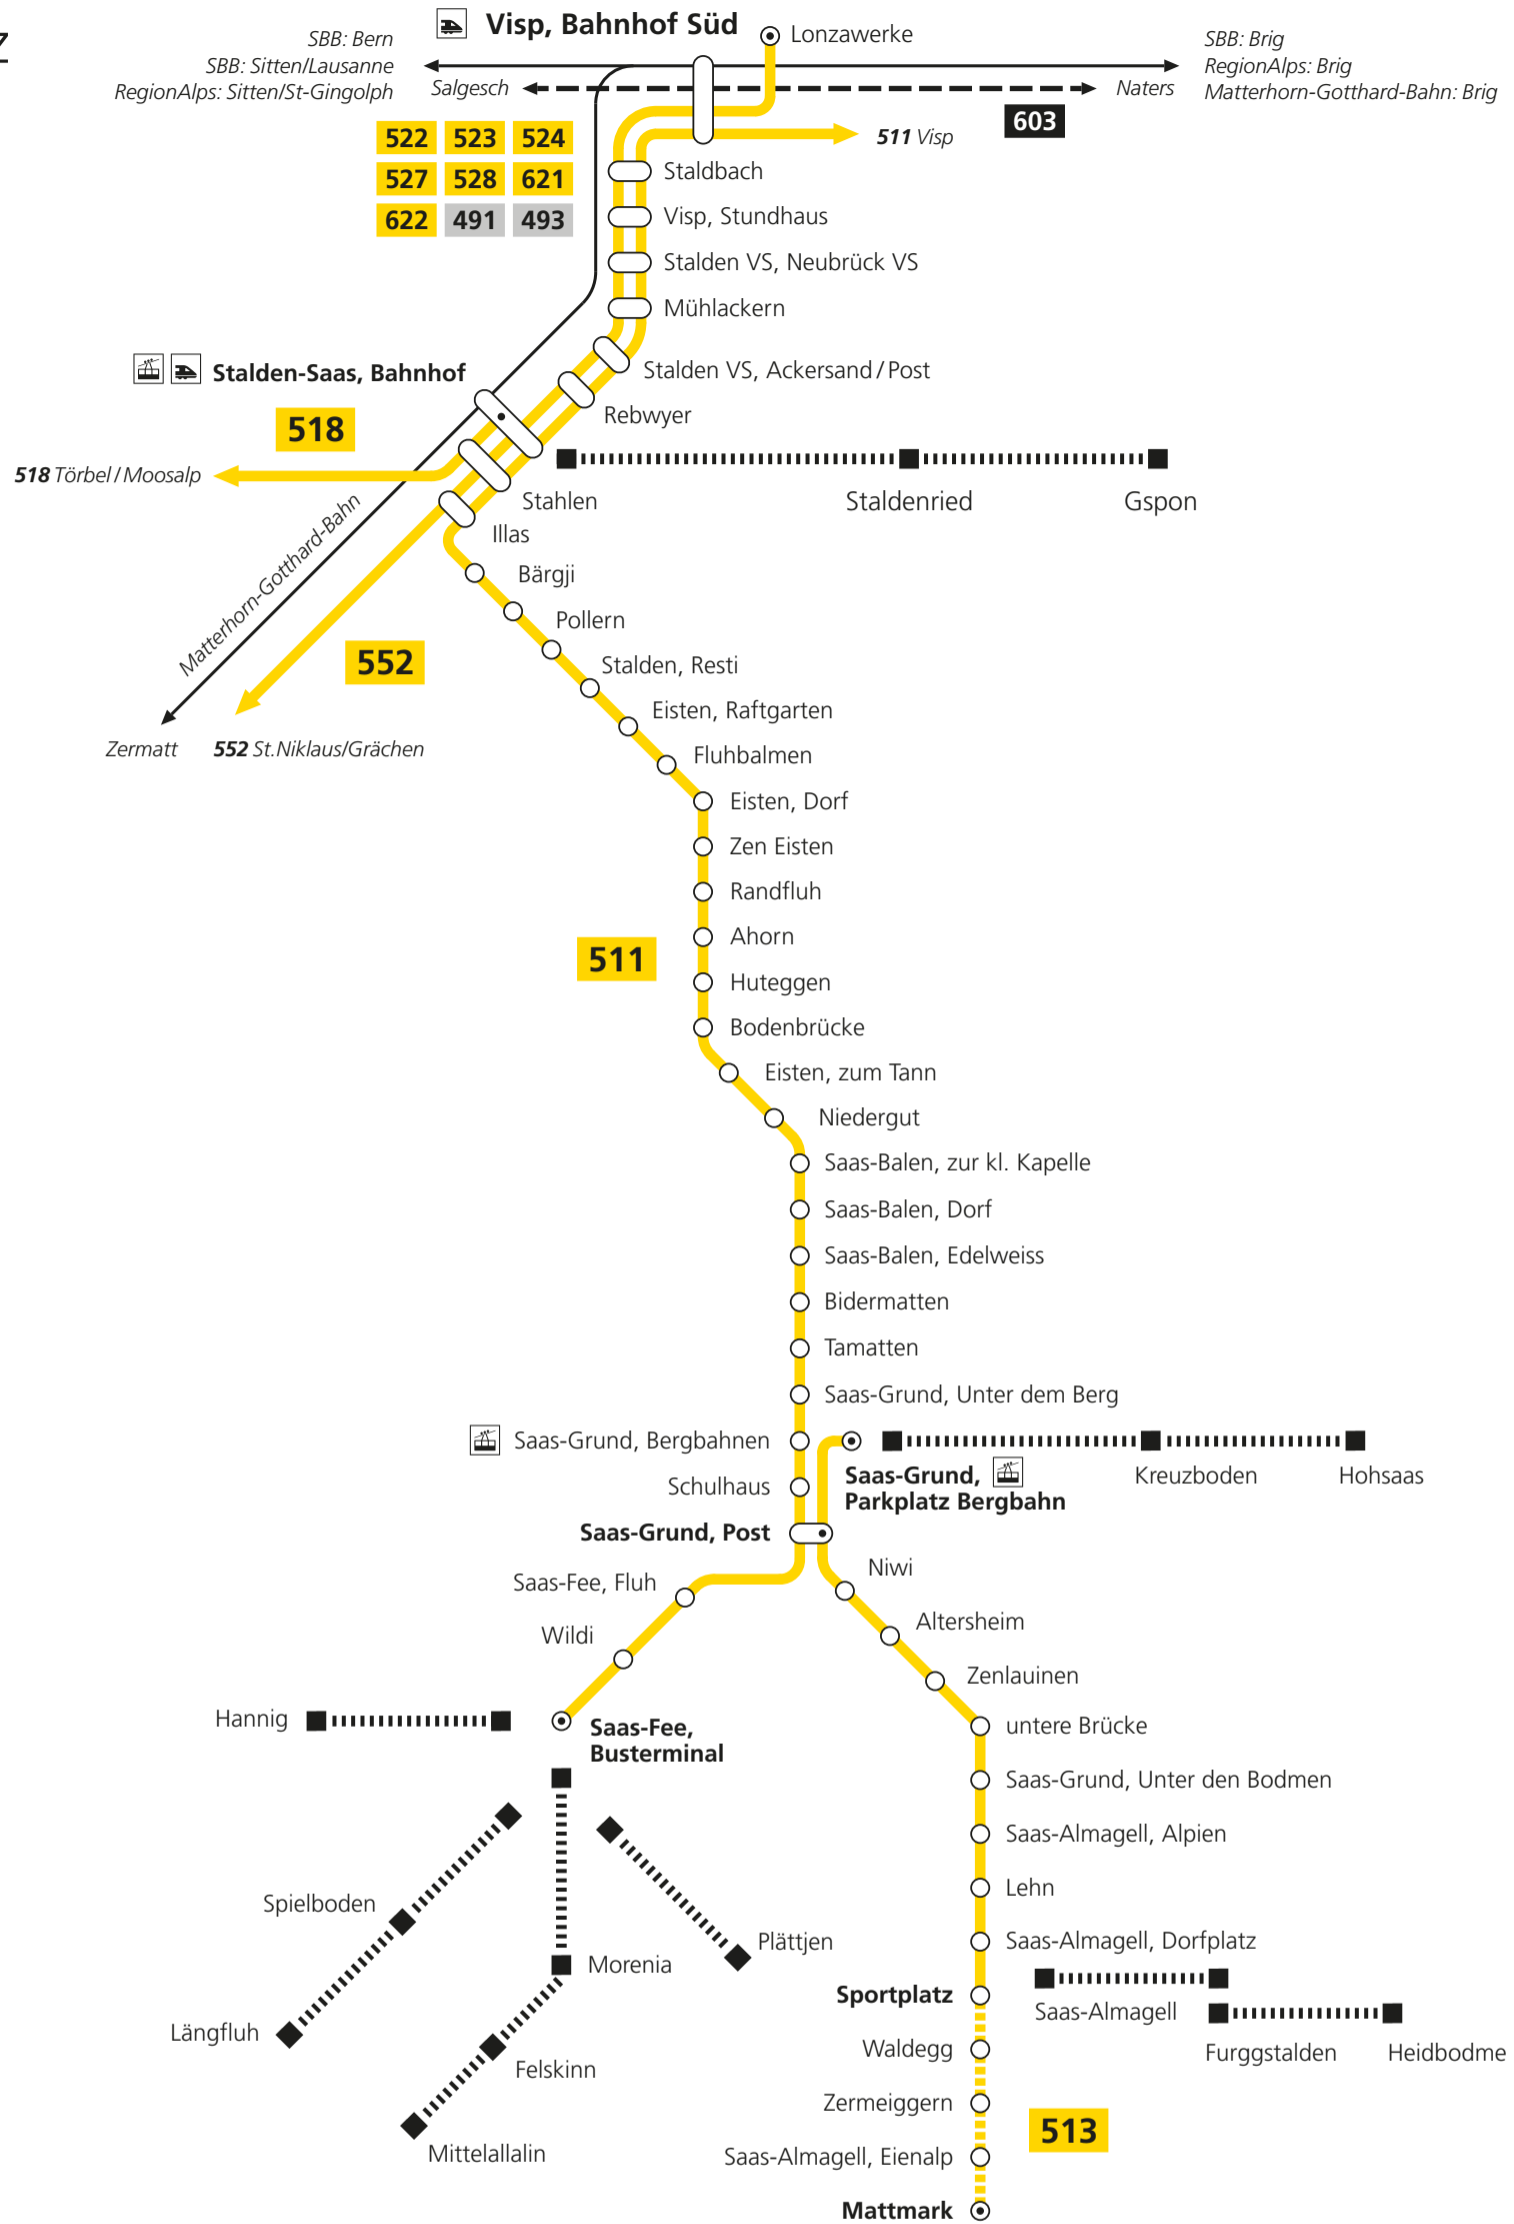

# Liniennetz Saastal

Gültig ab 13. Dezember 2020

- 511** Brig (– Brigerbad) – Visp – Stalden-Saas – Saas-Fee
- 513** Saas-Grund – Saas-Almagell – Mattmark
- 518** Stalden-Saas – Törbel – Moosalp
- 522** Visp – Ausserberg
- 523** Visp – Eggerberg – Eggen – Finnen
- 524** Visp – Visperterminen
- 527** Visp – Zeneggen – Gstei – Egga – (Bürchen-Moosalp)
- 528** Visp – Bürchen – Moosalp
- 552** Visp – St. Niklaus VS – Niedergrächen – Grächen
- 621** Brig – Eyholz – Visp
- 622** Brig – Brigerbad – Visp
- 491** Leuk – Turtmann – Gampel – Raron – Visp
- 493** Gampel – Raron – Visp
- 603** Nachtbus Naters – Brig – Visp – Salgesch