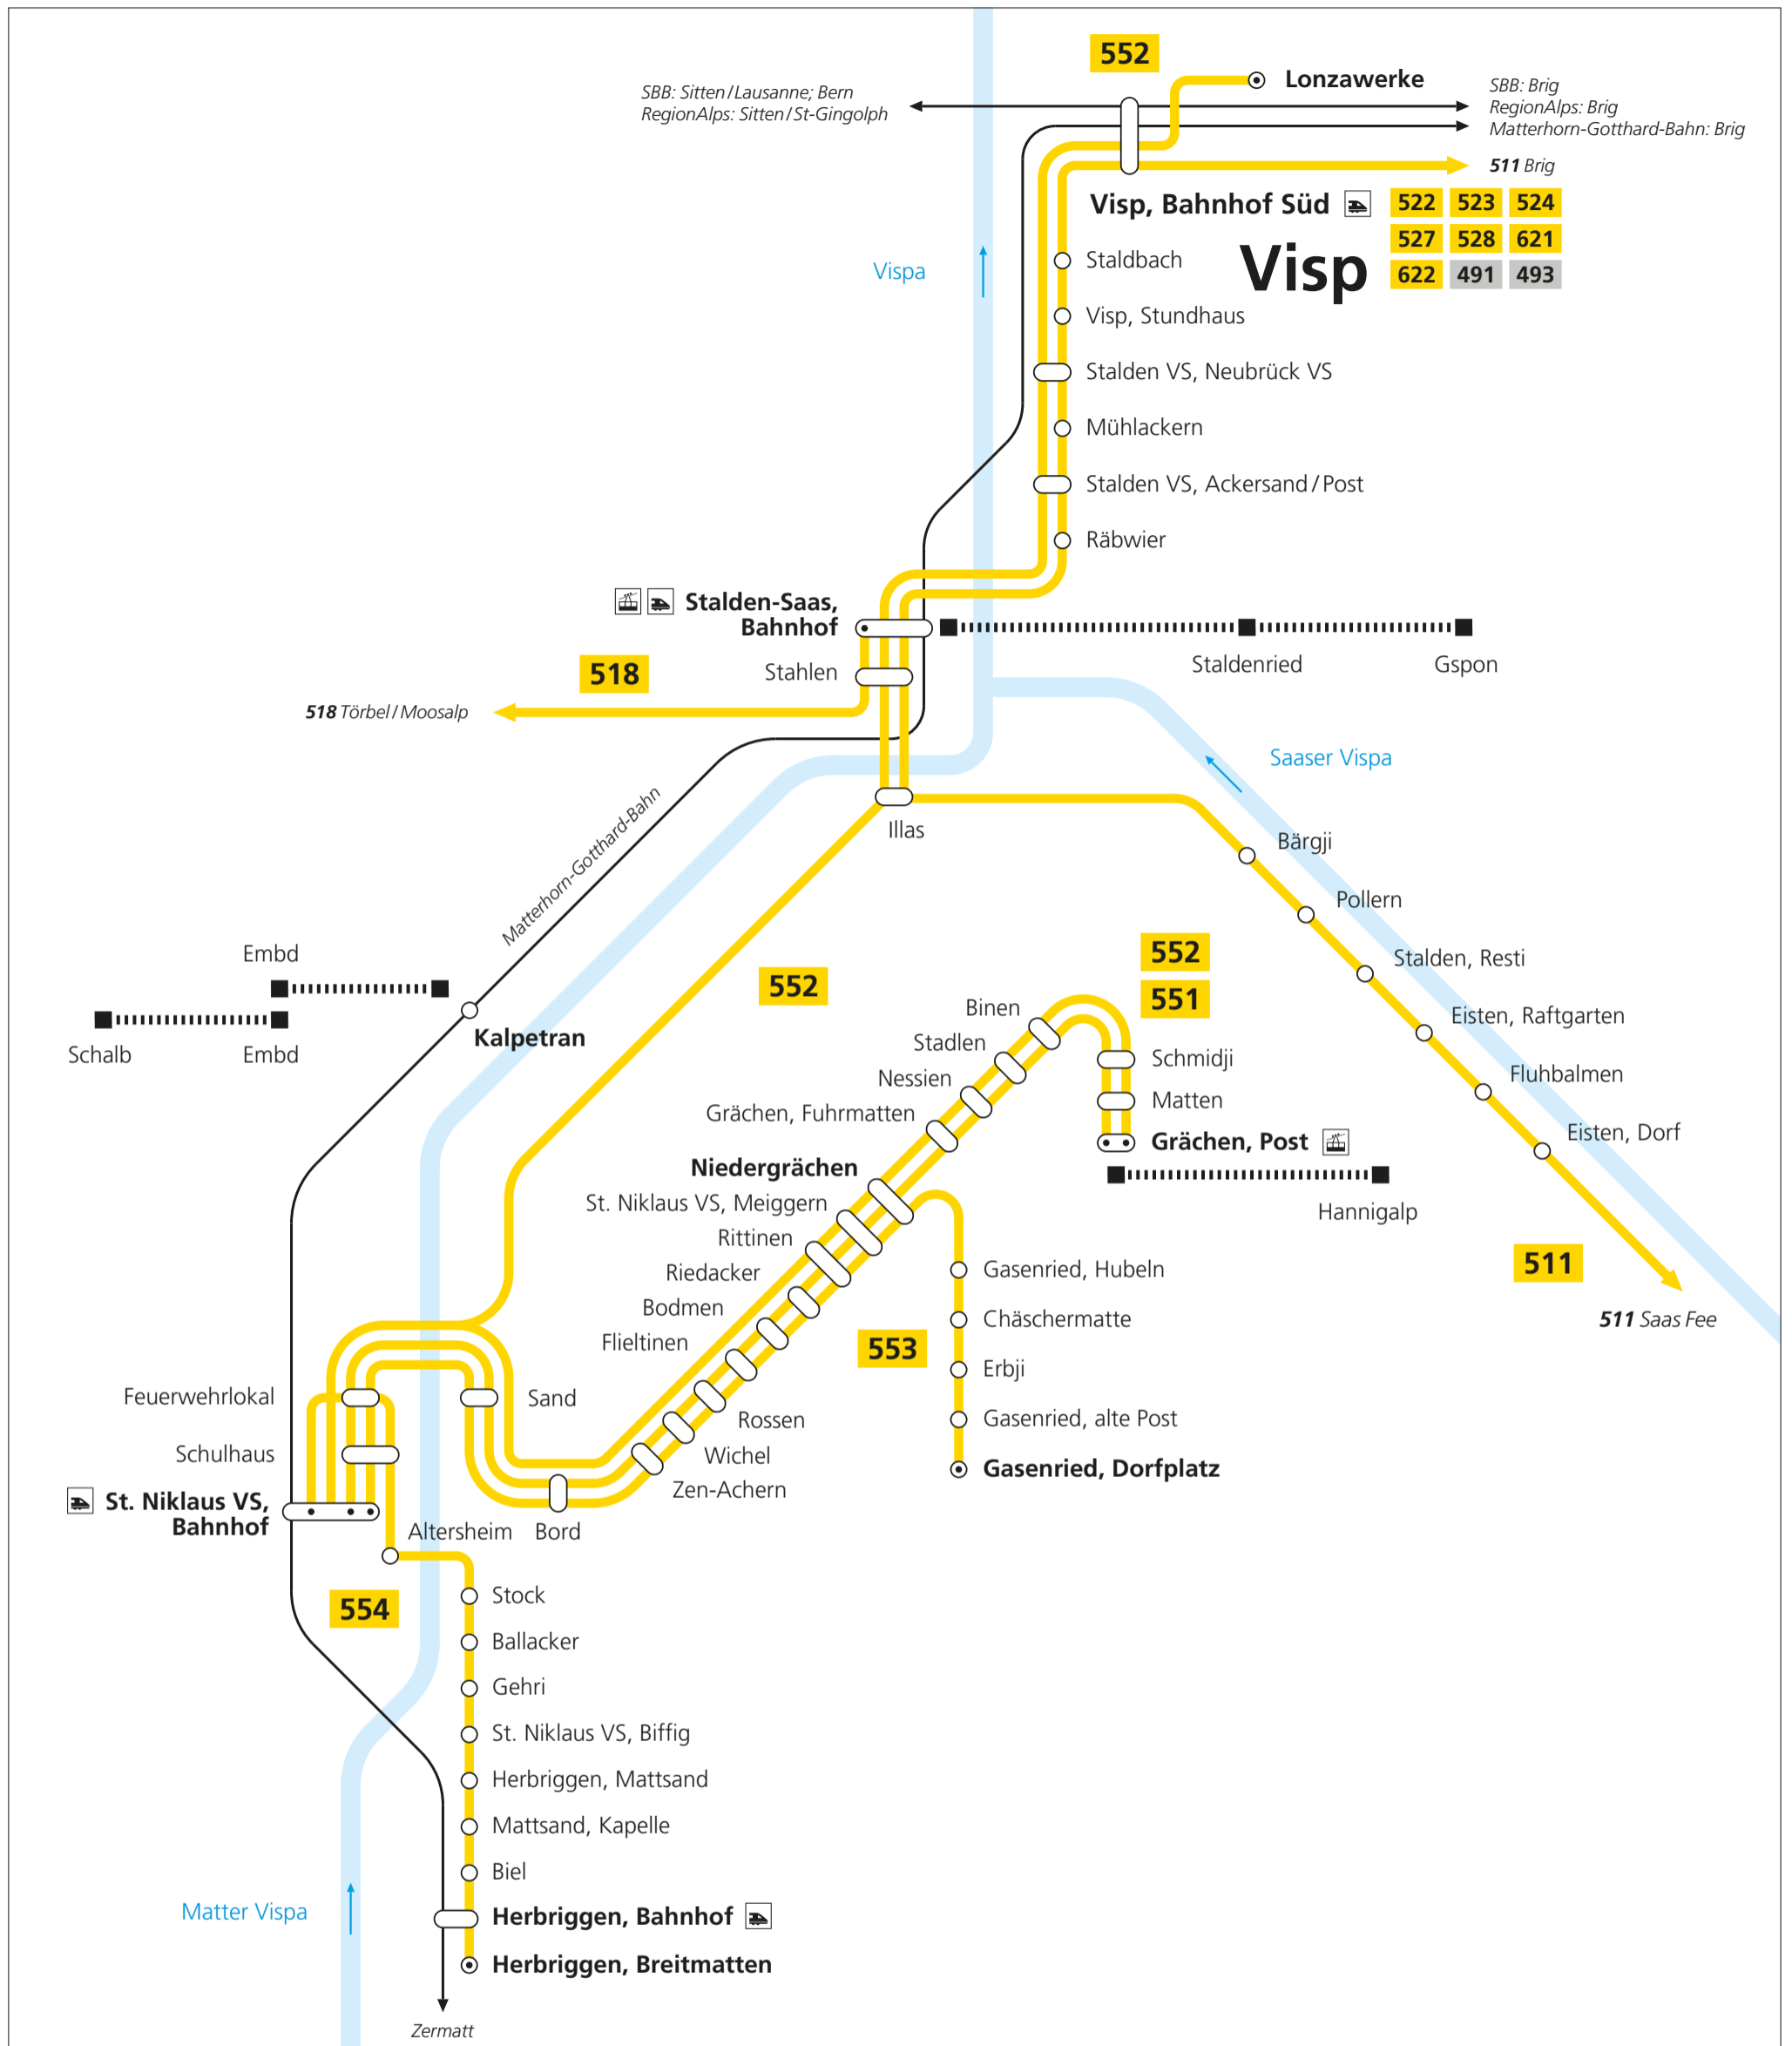

Grächen / St. Niklaus

Gültig ab 12. Dezember 2021

— PostAuto
 — ● Endhaltestelle
 — Bus
 — Bahnlinie
 Bergbahn

511 Brig(–Brigerbad)–Visp–Stalden-Saas–Saas-Fee

518 Stalden-Saas–Törbel–Moosalp

551 St. Niklaus VS–Niedergrächen–Grächen

552 Visp–St. Niklaus VS–Niedergrächen–Grächen

553 St. Niklaus VS–Niedergrächen–Gasenried

554 St. Niklaus VS, Bahnhof–St. Niklaus VS, Breitmatten