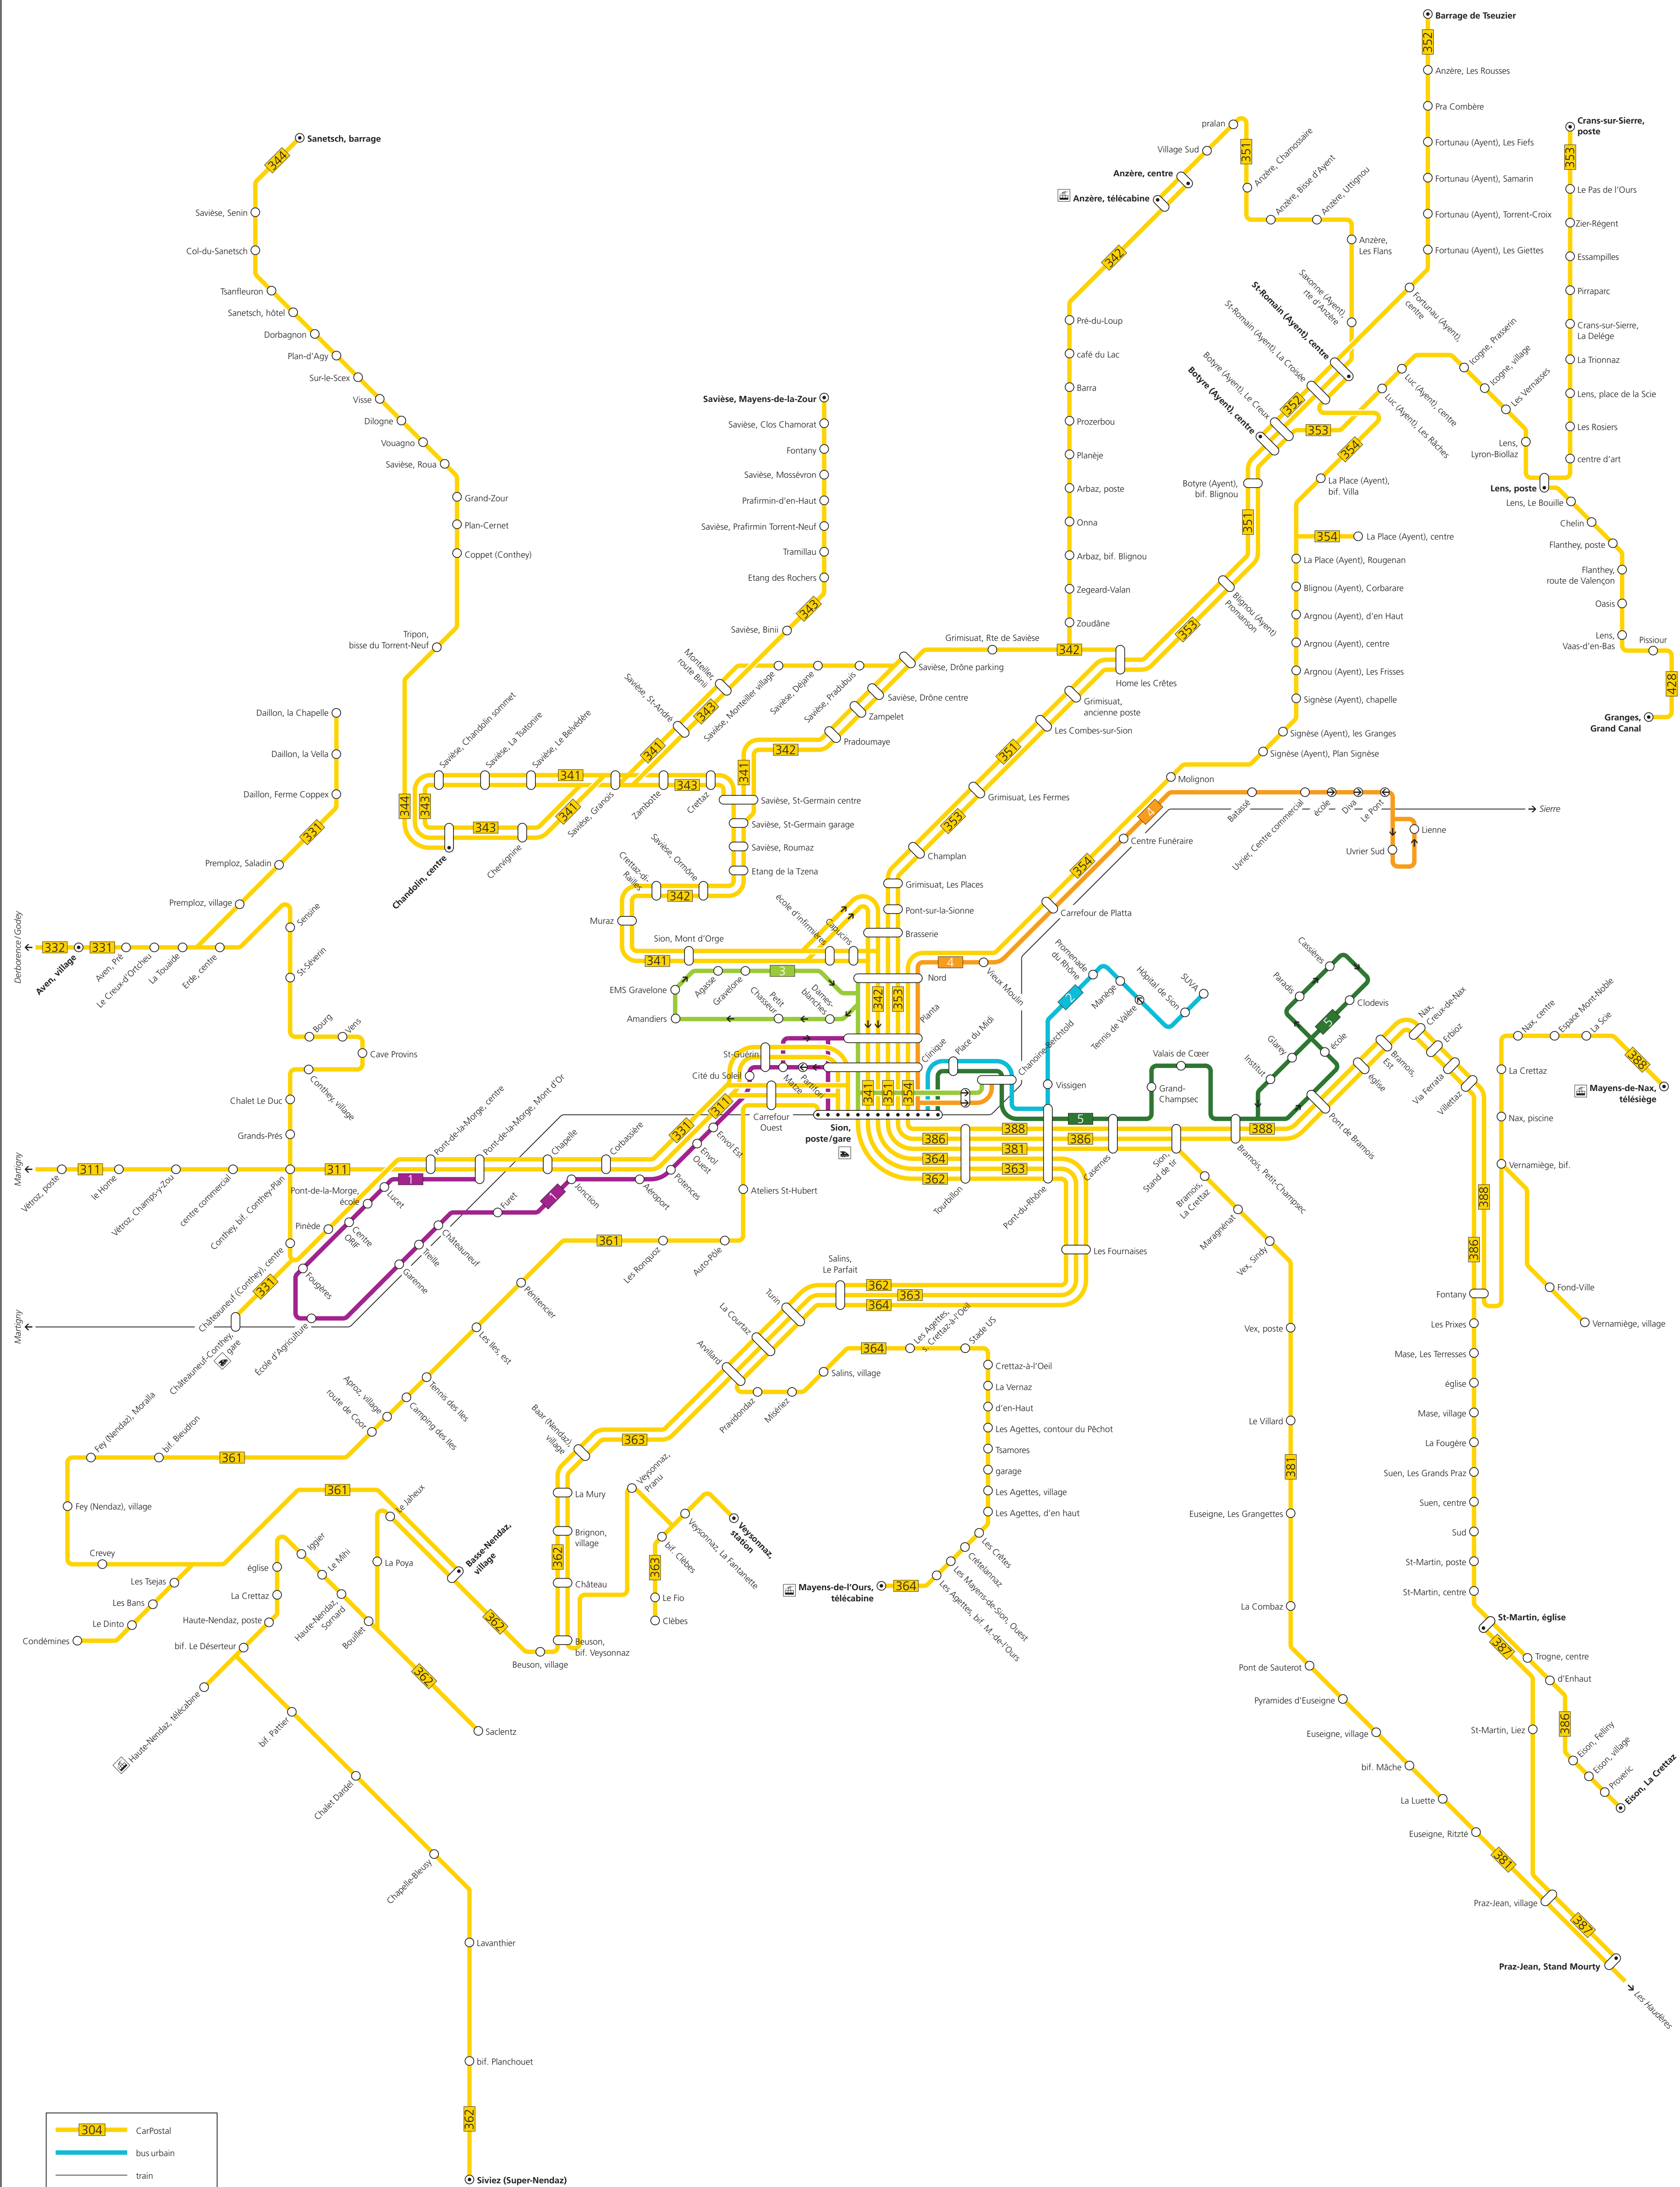

Réseau de lignes Sion

	CarPostal
	bus urbain
	train
	terminus
	Arrêt seulement dans la direction indiquée

Valable à partir de 15 décembre 2019