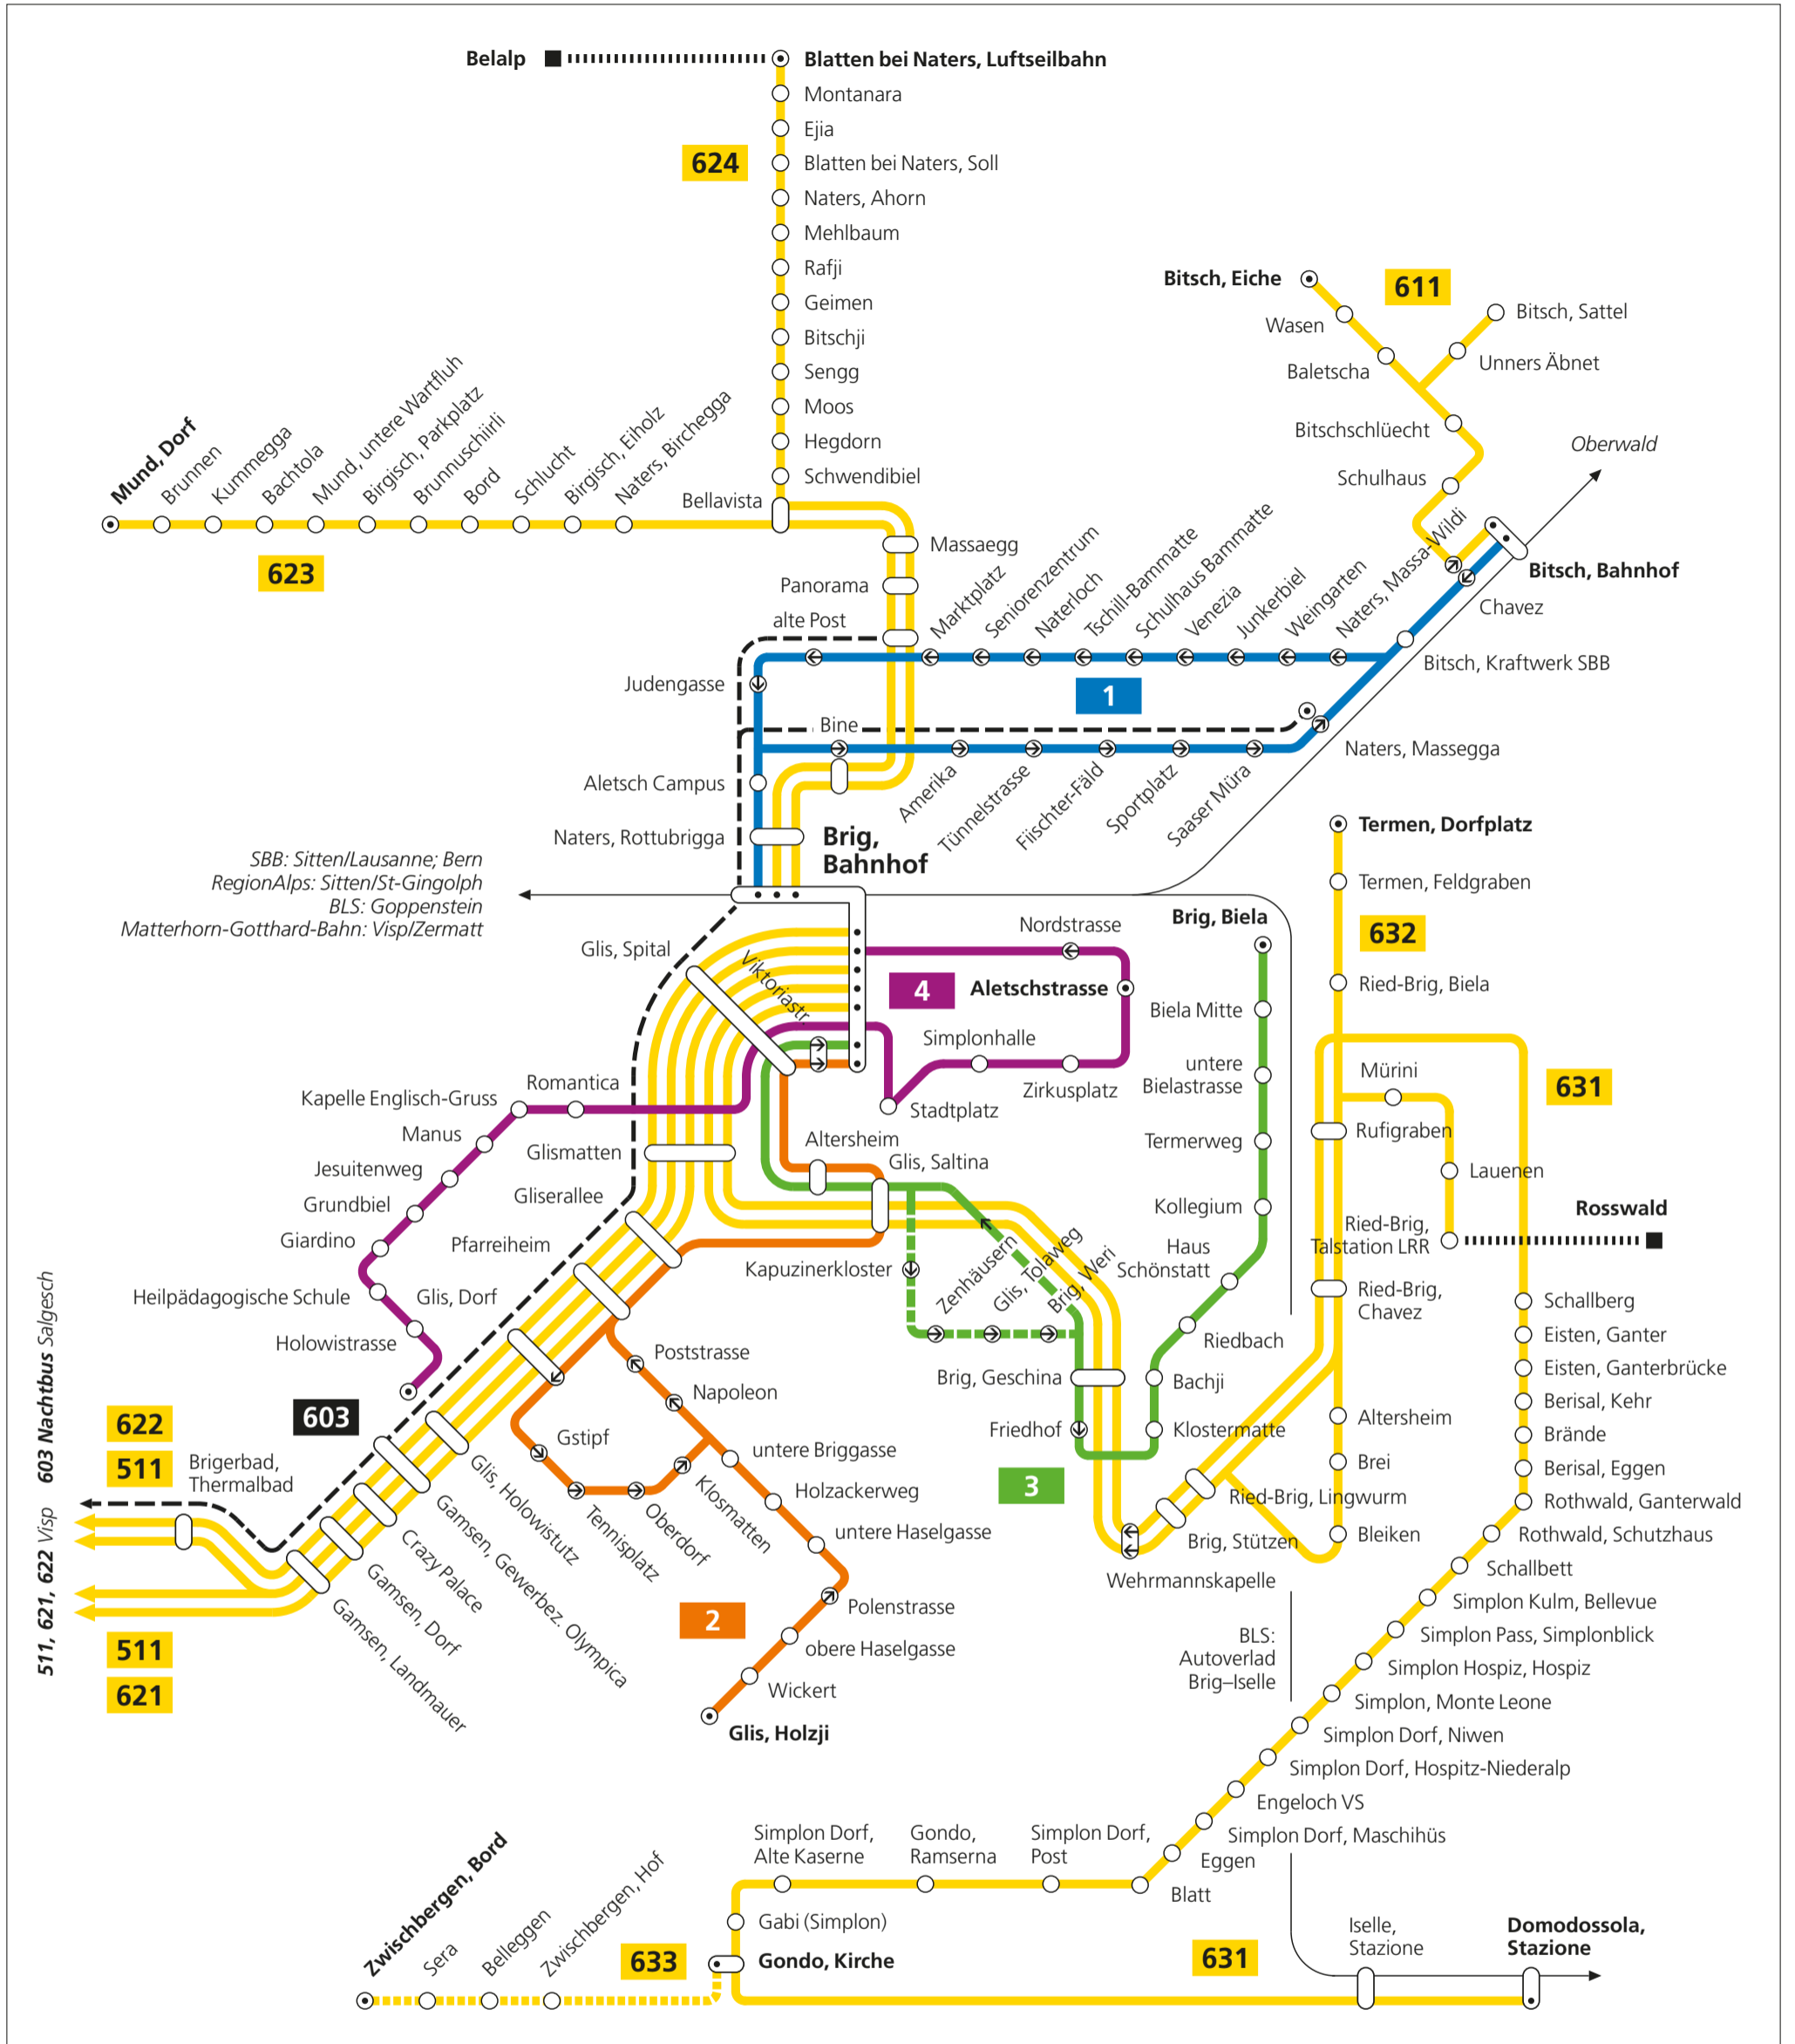

Brig und Umgebung

Gültig ab 12. Dezember 2021

- PostAuto
- Endhaltestelle
- Bahnlinie
- Nachtbus
- Bergbahn
- Fahrt nur in angegebener Richtung
- Saisonale Linie
- Nur zum Aussteigen

- | | | |
|---|---|--|
| <ul style="list-style-type: none"> 511 Brig(-Brigerbad)-Visp-Stalden-Saas-Saas-Fee 611 Oberbitsch-Bitsch 621 Brig-Eyholz-Visp 622 Brig-Brigerbad-Visp 623 Brig-Naters-Birgisch-Mund | <ul style="list-style-type: none"> 624 Brig-Naters-Blatten bei Naters 631 Brig-Simplon-Gondo-Iselle-Domodossola 632 Brig-Termen-Rosswald Talstation 633 Gondo-Zwischbergen, Bord 603 Nachtbus Naters-Brig-Visp-Salgesch | <ul style="list-style-type: none"> 1 Brig-Naters-Bitsch 2 Brig, Bahnhof-Glis, Holzji 3 Brig, Bahnhof-Brig, Biela 4 Brig, Bahnhof-Glis, Simploncenter Brig, Bahnhof-Brig, Rhonesand |
|---|---|--|