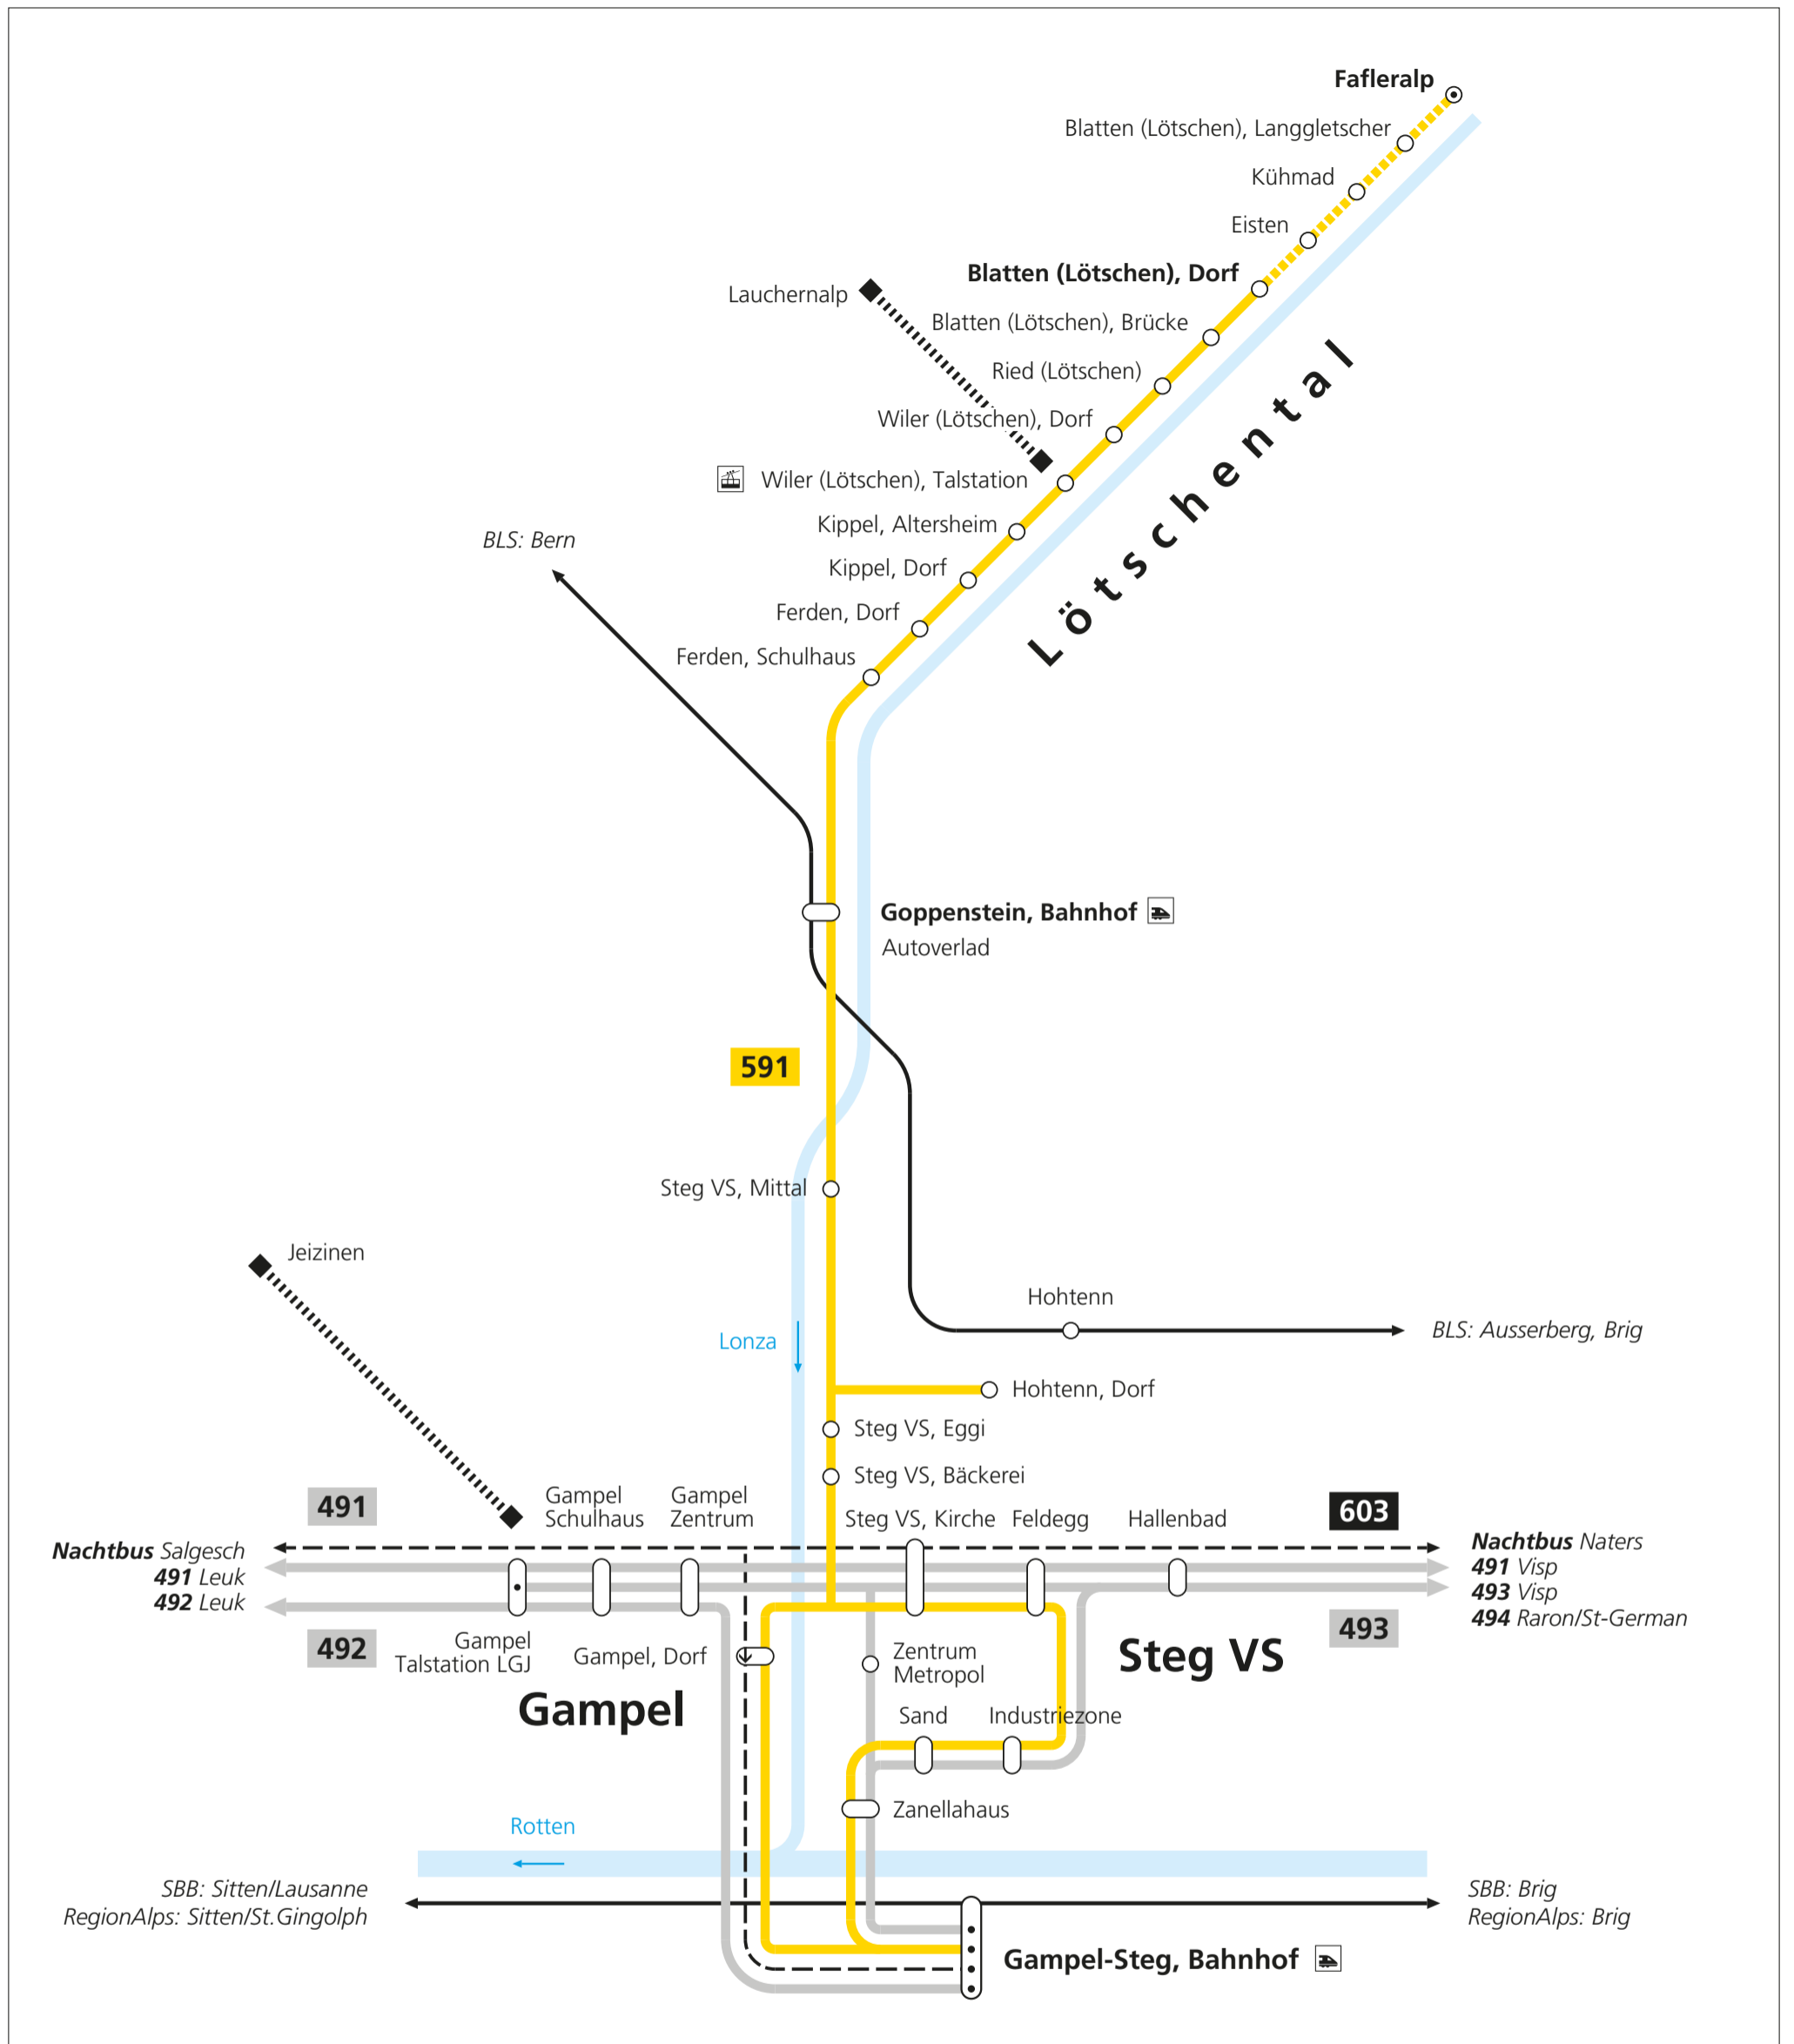

Gampel (Lötschental)

Gültig ab 12. Dezember 2021

- PostAuto
- Endhaltestelle
- Bahnlinie
- Bergbahn
- Bus
- Saisonale Linie
- Nachtbus

- 591** Gampel-Steg – Goppenstein – Blatten (Lötschen) – Fafleralp
- 591** Gampel-Steg – Hohtenn
- 491** Leuk – Turtmann – Gampel – Raron – Visp
- 492** Leuk – Turtmann – Gampel-Steg
- 493** Gampel – Raron – Visp
- 494** Gampel-Steg – Raron – St-German
- 603** Nachtbus Naters – Brig – Visp – Salgesch