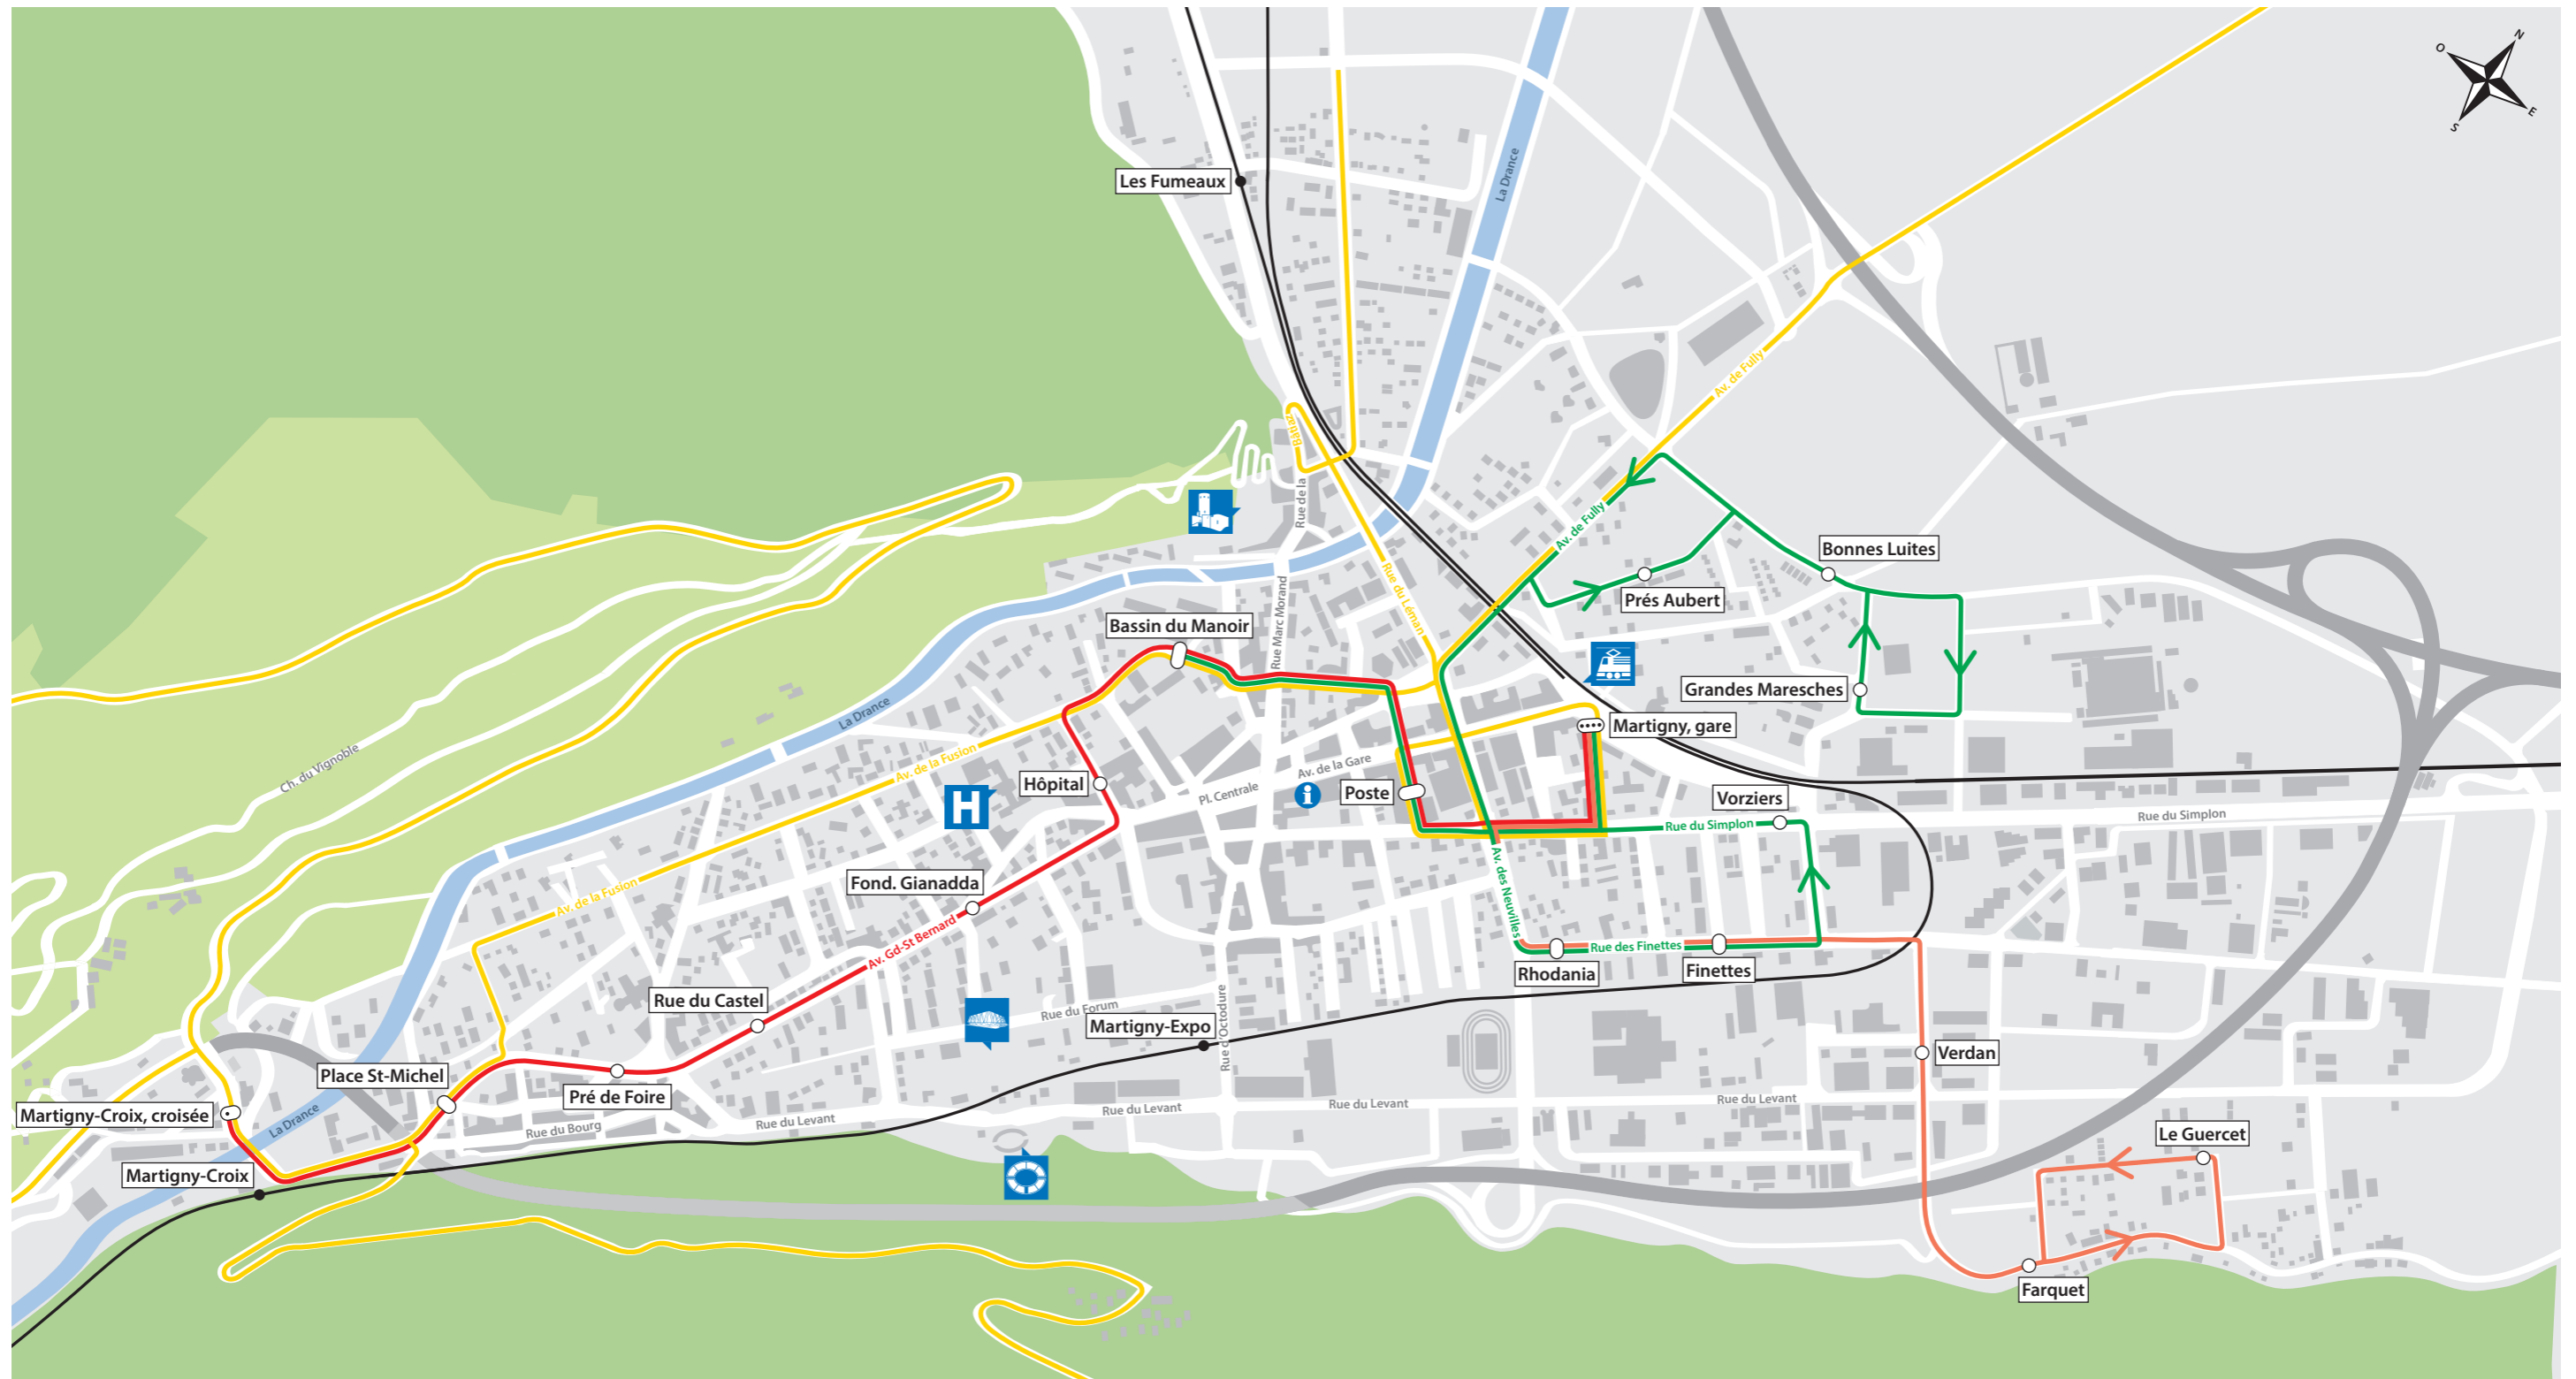

Plan du réseau des transports publics en ville de Martigny

- | | |
|--|--|
| — 12.201 Croisée - Gare | ○ Arrêt |
| — 12.202 Guercet - Gare (-Croisée) | ⊙ Terminus |
| — 12.203 Manoir - Bonnes Luites - Finettes | — Train |
| — 12.213 Trient - Martigny / 12.214 Ravoire - Martigny / 12.215 Chemin - Martigny / 12.220 Evionnaz - Martigny | |
| — 12.311 Martigny - Sion (horaire séparé) | |