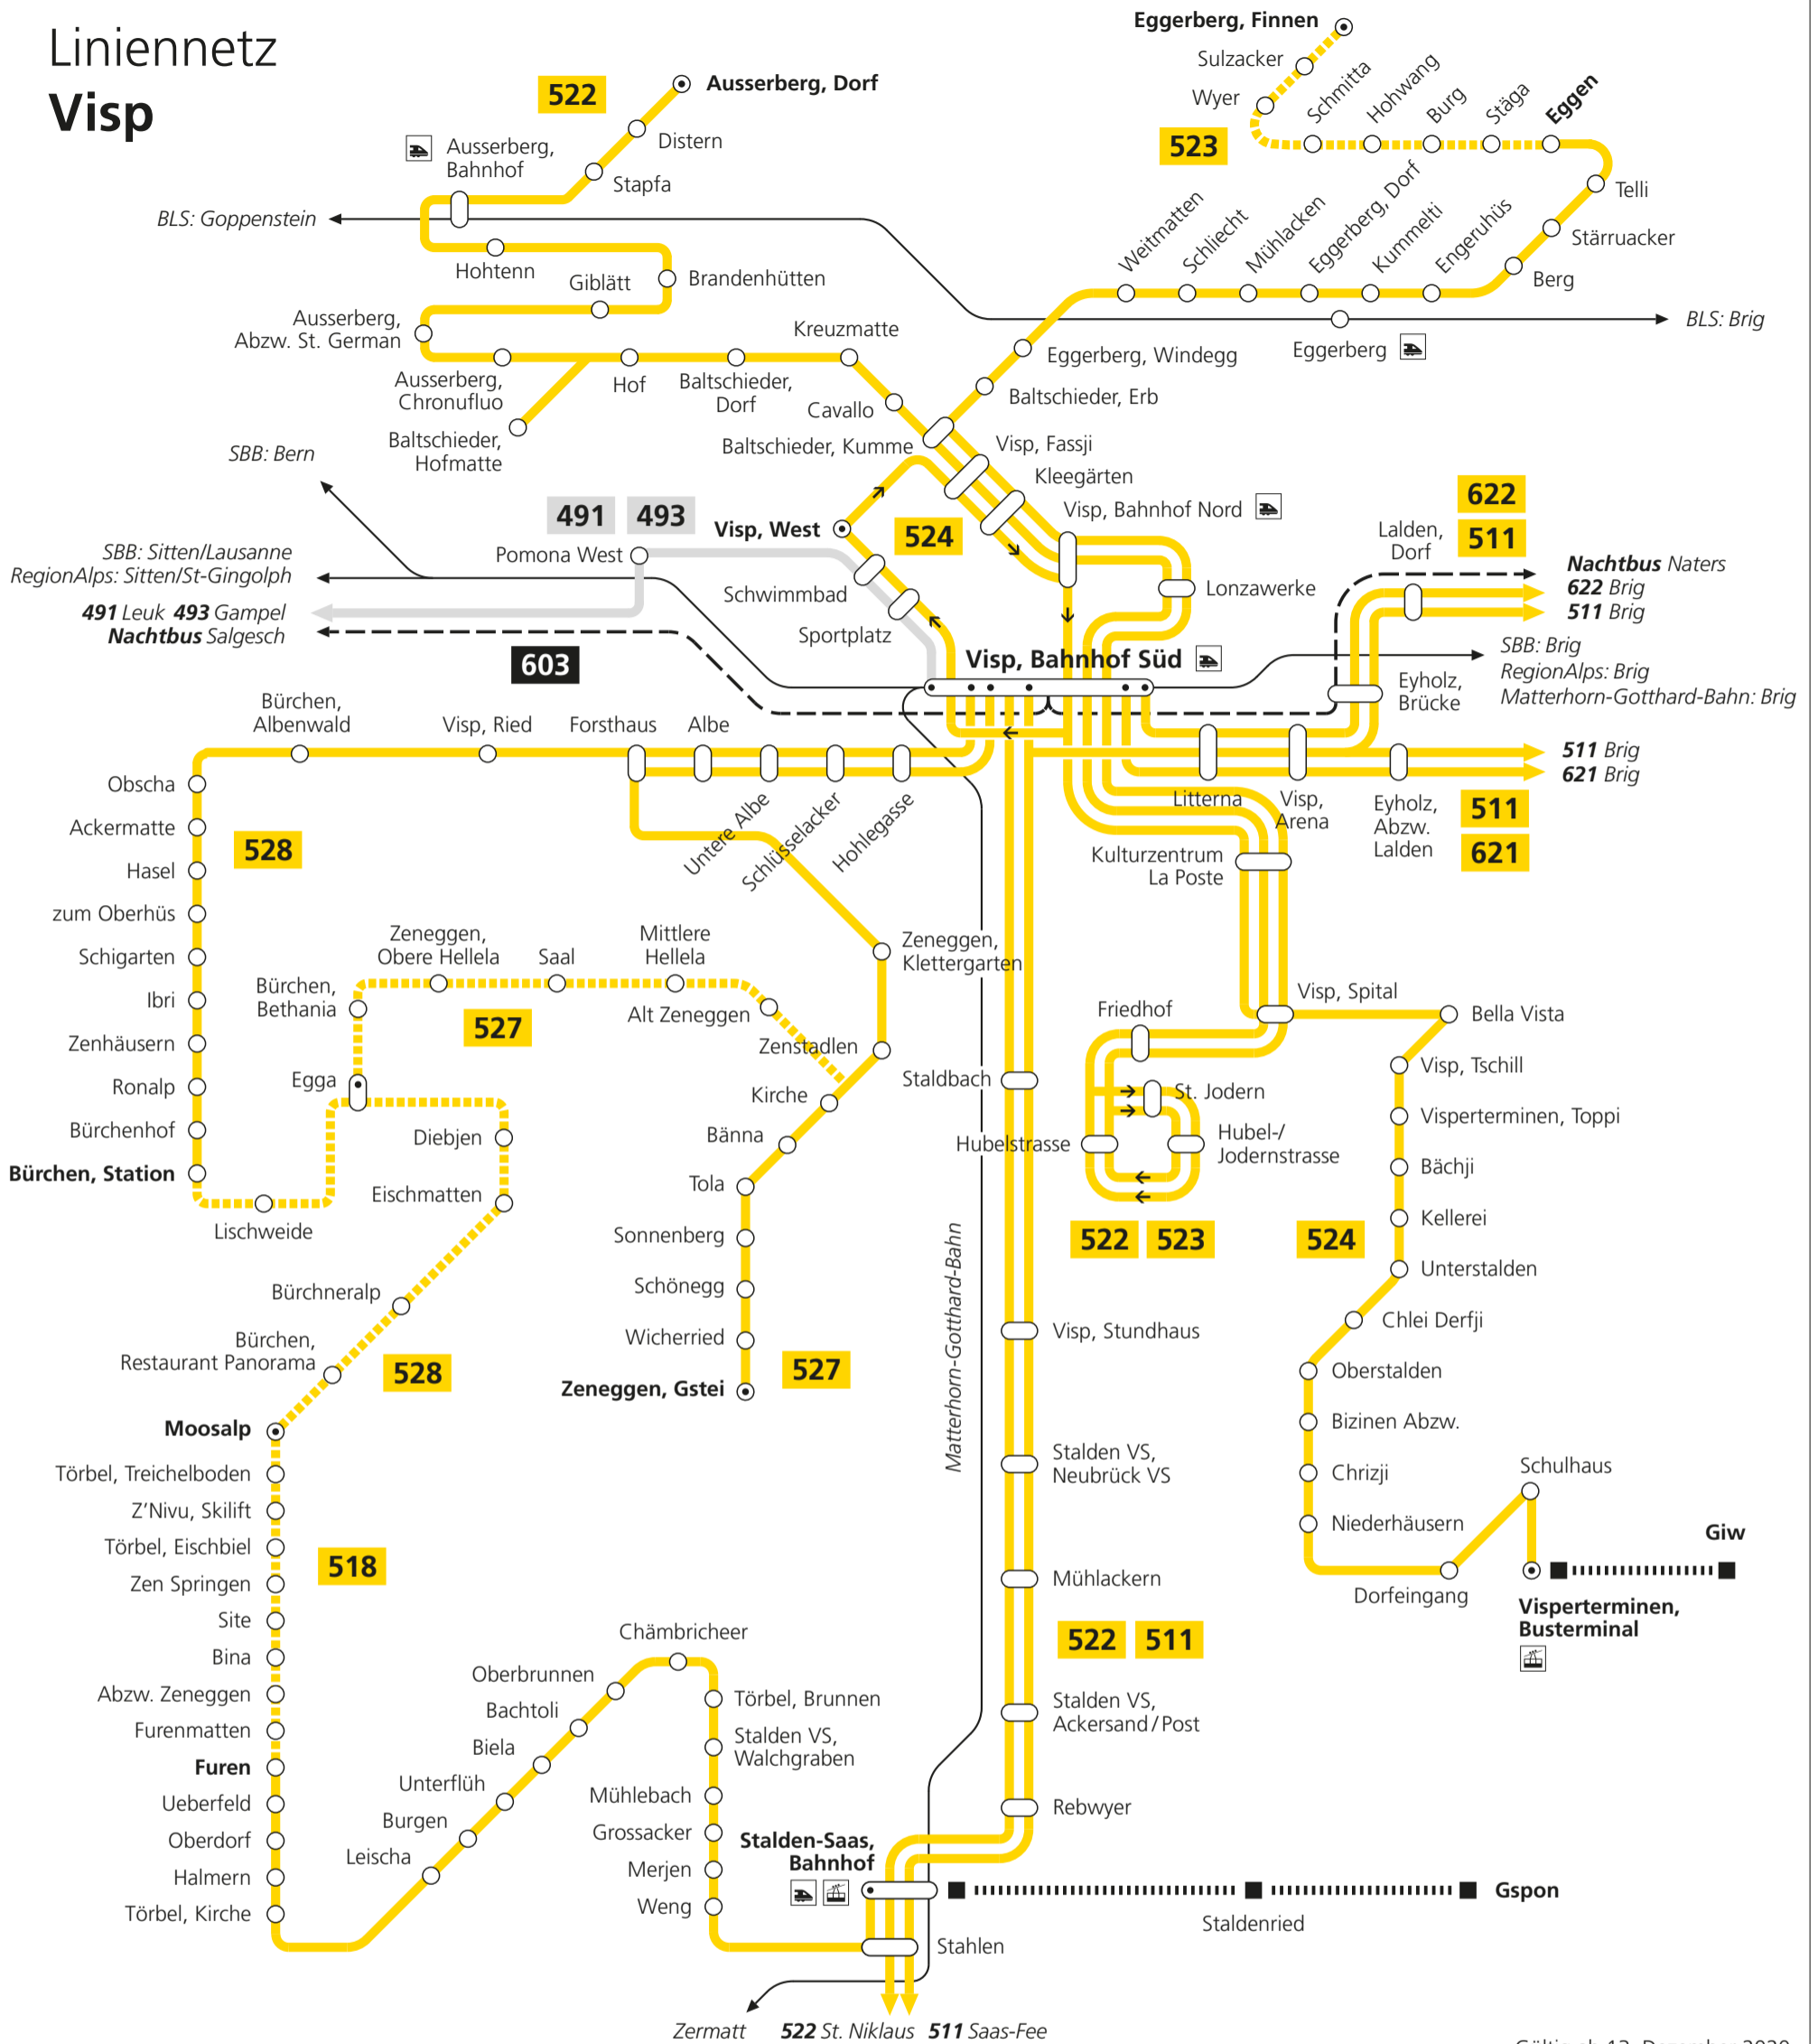

Liniennetz Visp

Gültig ab 13. Dezember 2020

524	PostAuto		Endhaltestelle		Bahnlinie		Nachtbus		Bergbahn
491	Bus		Saisonale Linie		Fahrt nur in angegebener Richtung				

- | | | | |
|------------|---|------------|---|
| 511 | Brig (– Brigerbad) – Visp – Stalden-Saas – Saas-Fee | 552 | Visp – St. Niklaus VS – Niedergrächen – Grächen |
| 518 | Stalden-Saas – Törbel – Moosalp | 621 | Brig – Eyholz – Visp |
| 522 | Visp – Ausserberg | 622 | Brig – Brigerbad – Visp |
| 523 | Visp – Eggerberg – Eggen – Finnen | 491 | Leuk – Turtmann – Gampel – Raron – Visp |
| 524 | Visp – Visperterminen | 493 | Gampel – Raron – Visp |
| 527 | Visp – Zeneggen – Gstei – Egga – (Bürchen-Moosalp) | 603 | Nachtbus Naters – Brig – Visp – Salgesch |
| 528 | Visp – Bürchen – Moosalp | | |