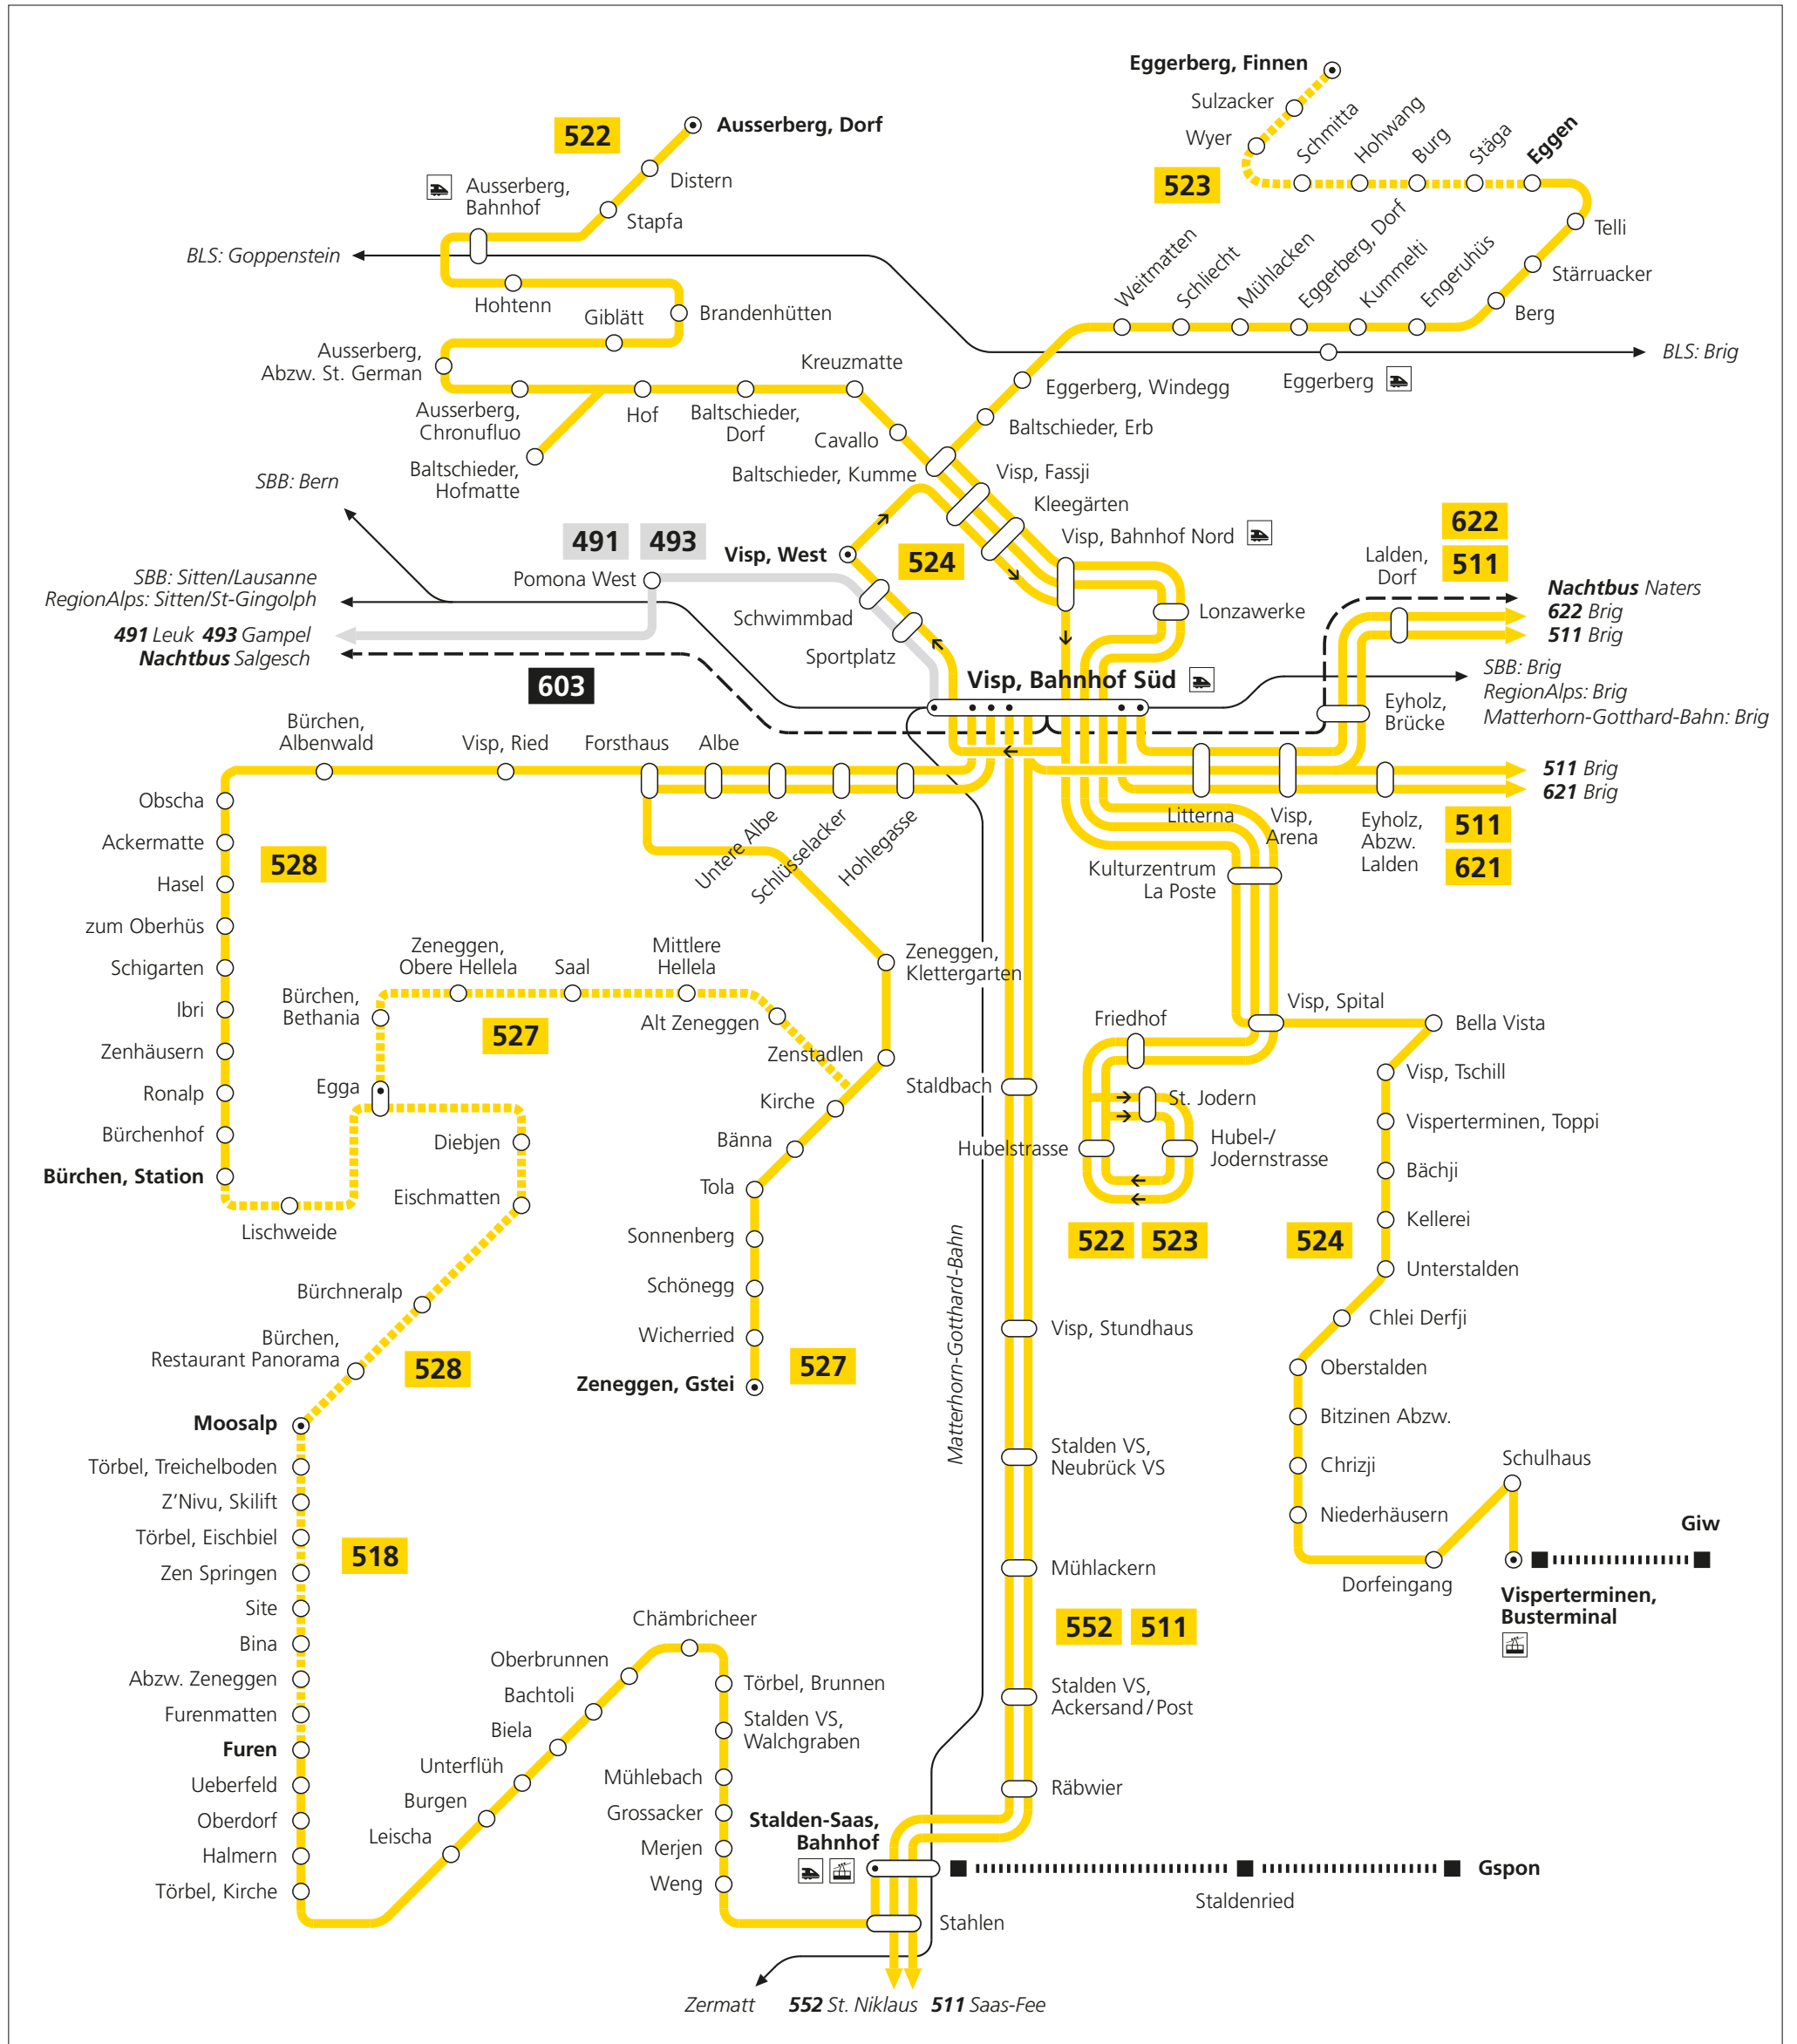

Visp

Gültig ab 12. Dezember 2021

- | | | |
|--|---|---|
| <ul style="list-style-type: none"> 511 Brig(–Brigerbad)–Visp–Stalden-Saas–Saas-Fee 518 Stalden-Saas–Törbel–Moosalp 522 Visp–Ausserberg 523 Visp–Eggerberg–Eggen–Finnen 524 Visp–Visperterminen | <ul style="list-style-type: none"> 527 Visp–Zeneggen–Gstei–Egga(–Bürchen–Moosalp) 528 Visp–Bürchen–Moosalp 552 Visp–St. Niklaus VS–Niedergrächen–Grächen 621 Brig–Eyholz–Visp 622 Brig–Brigerbad–Visp | <ul style="list-style-type: none"> 491 Leuk–Turtmann–Gampel–Raron–Visp 493 Gampel–Raron–Visp 603 Nachtbus Naters–Brig–Visp–Salgesch |
|--|---|---|