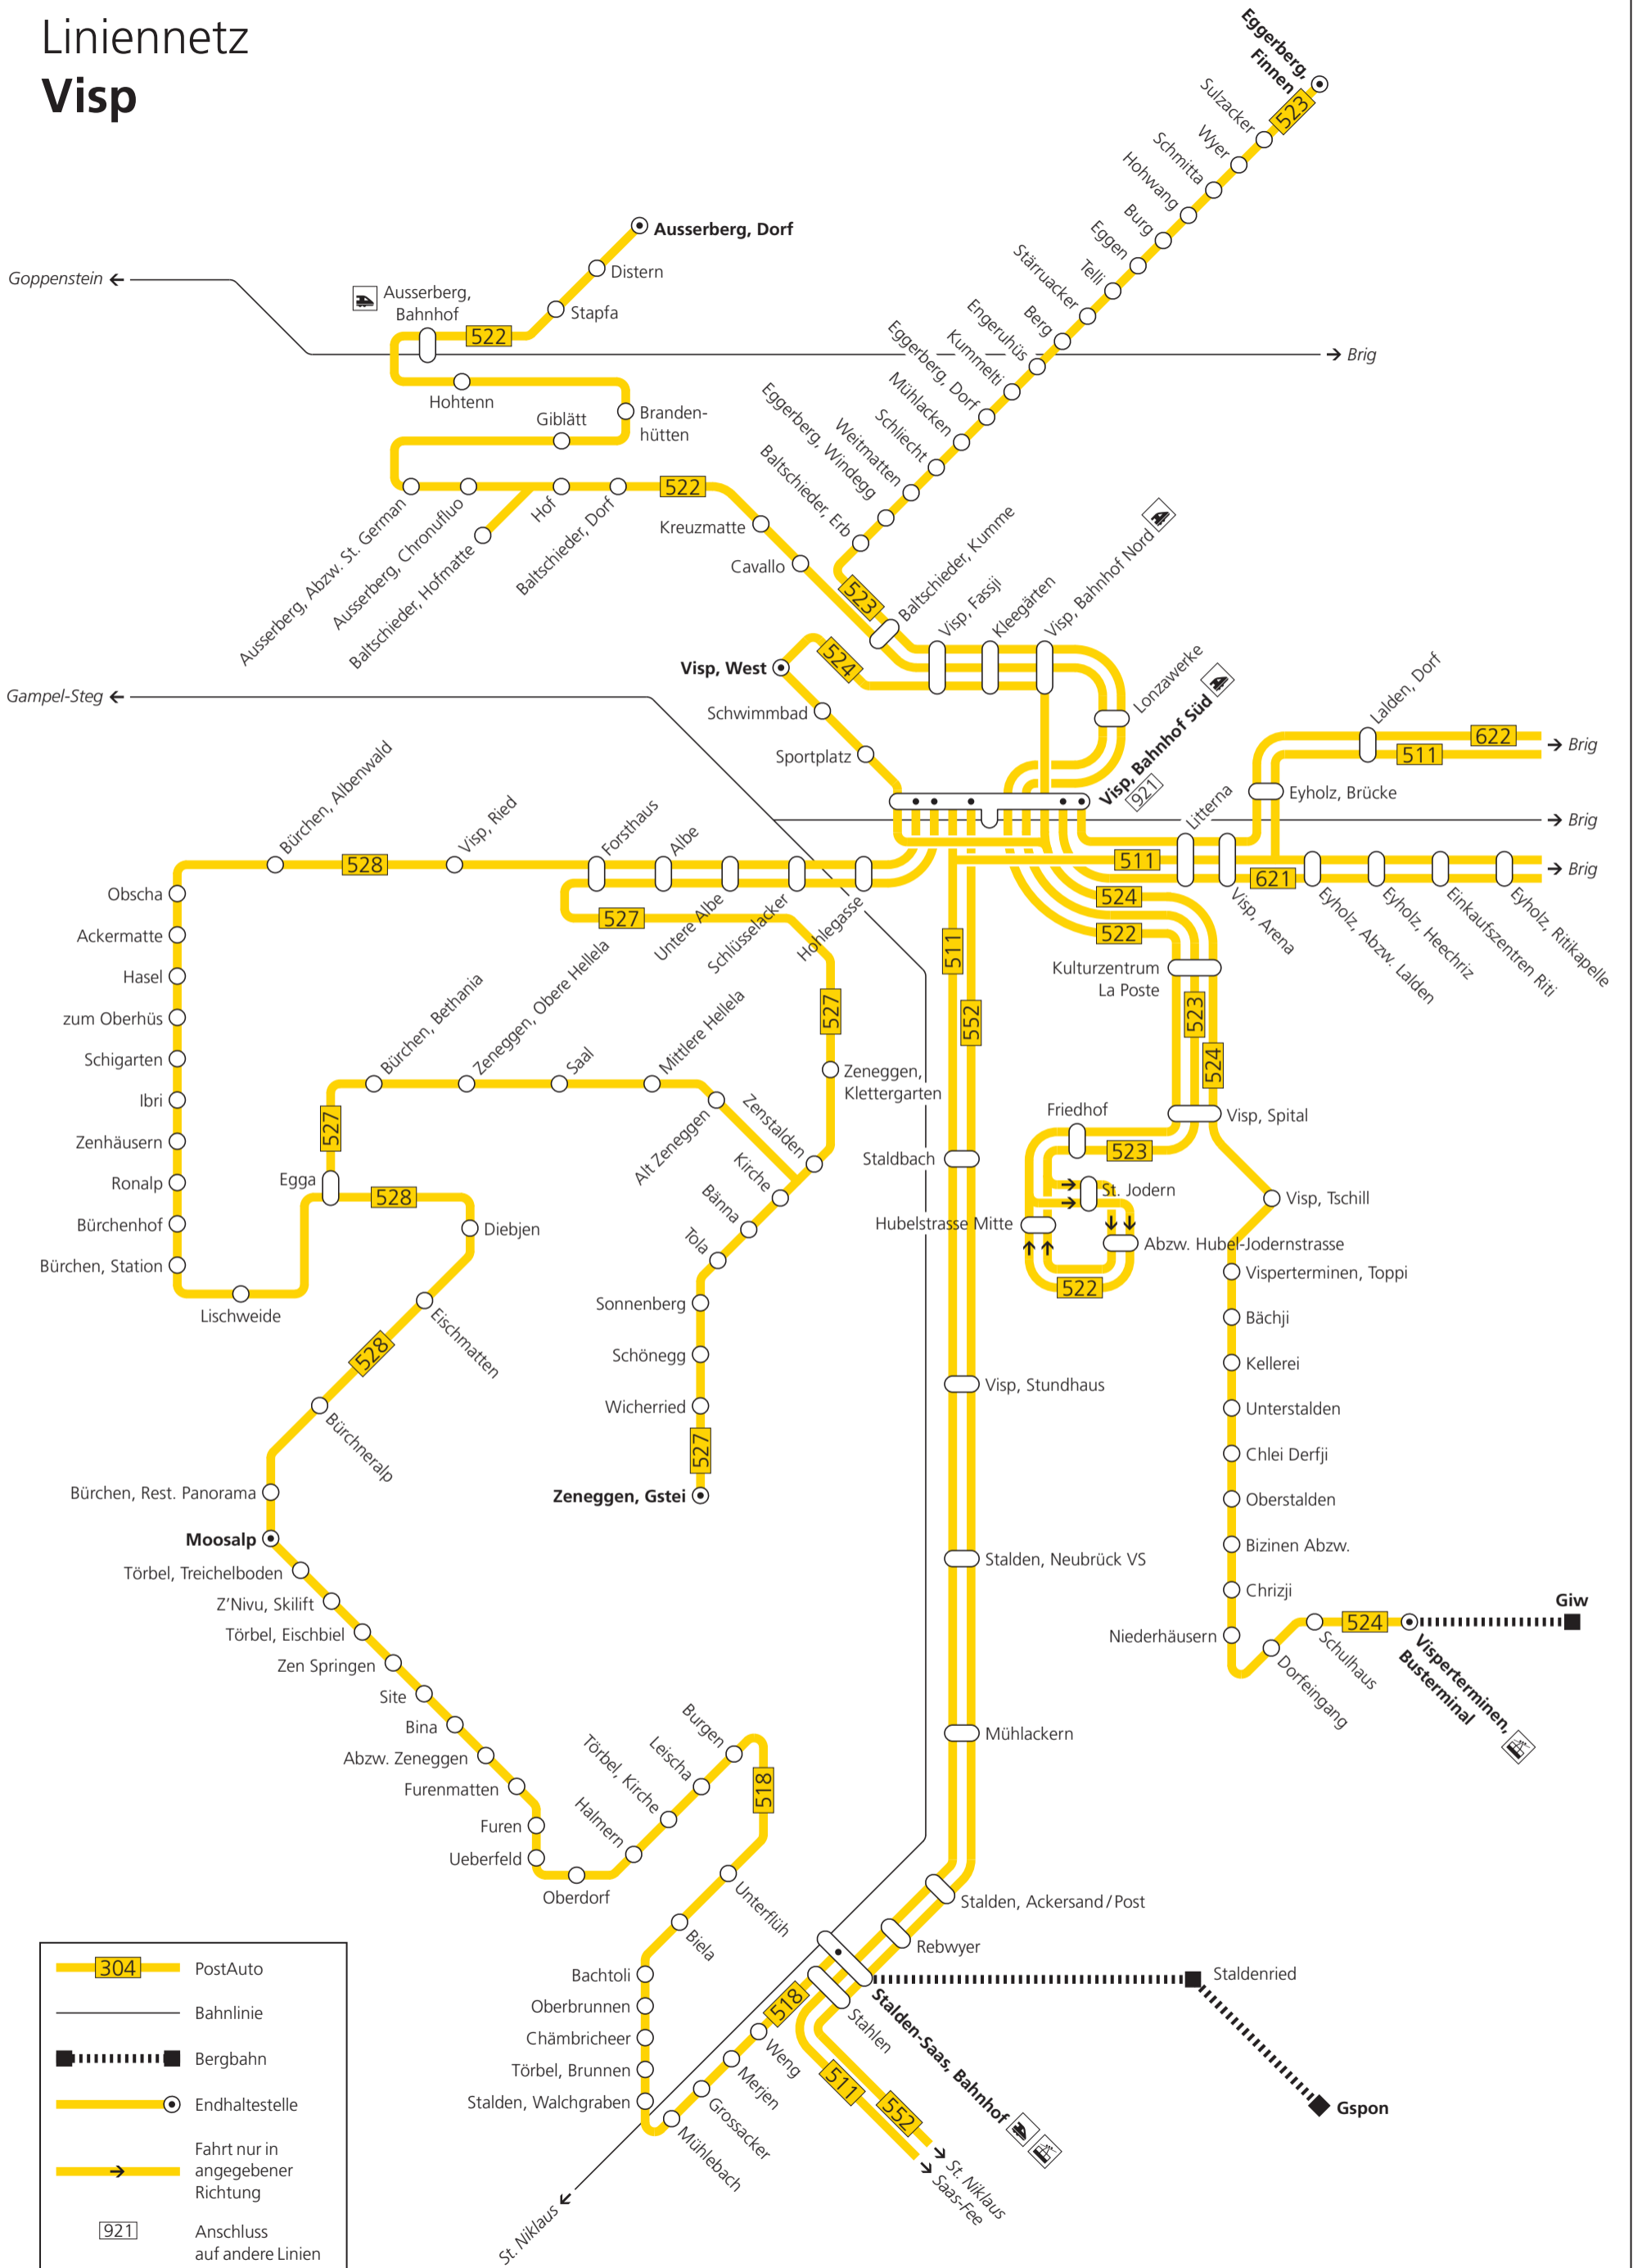

Liniennetz Visp

	PostAuto
	Bahnlinie
	Bergbahn
	Endhaltestelle
	Fahrt nur in angegebener Richtung
	Anschluss auf andere Linien

Gültig ab 6. September 2019