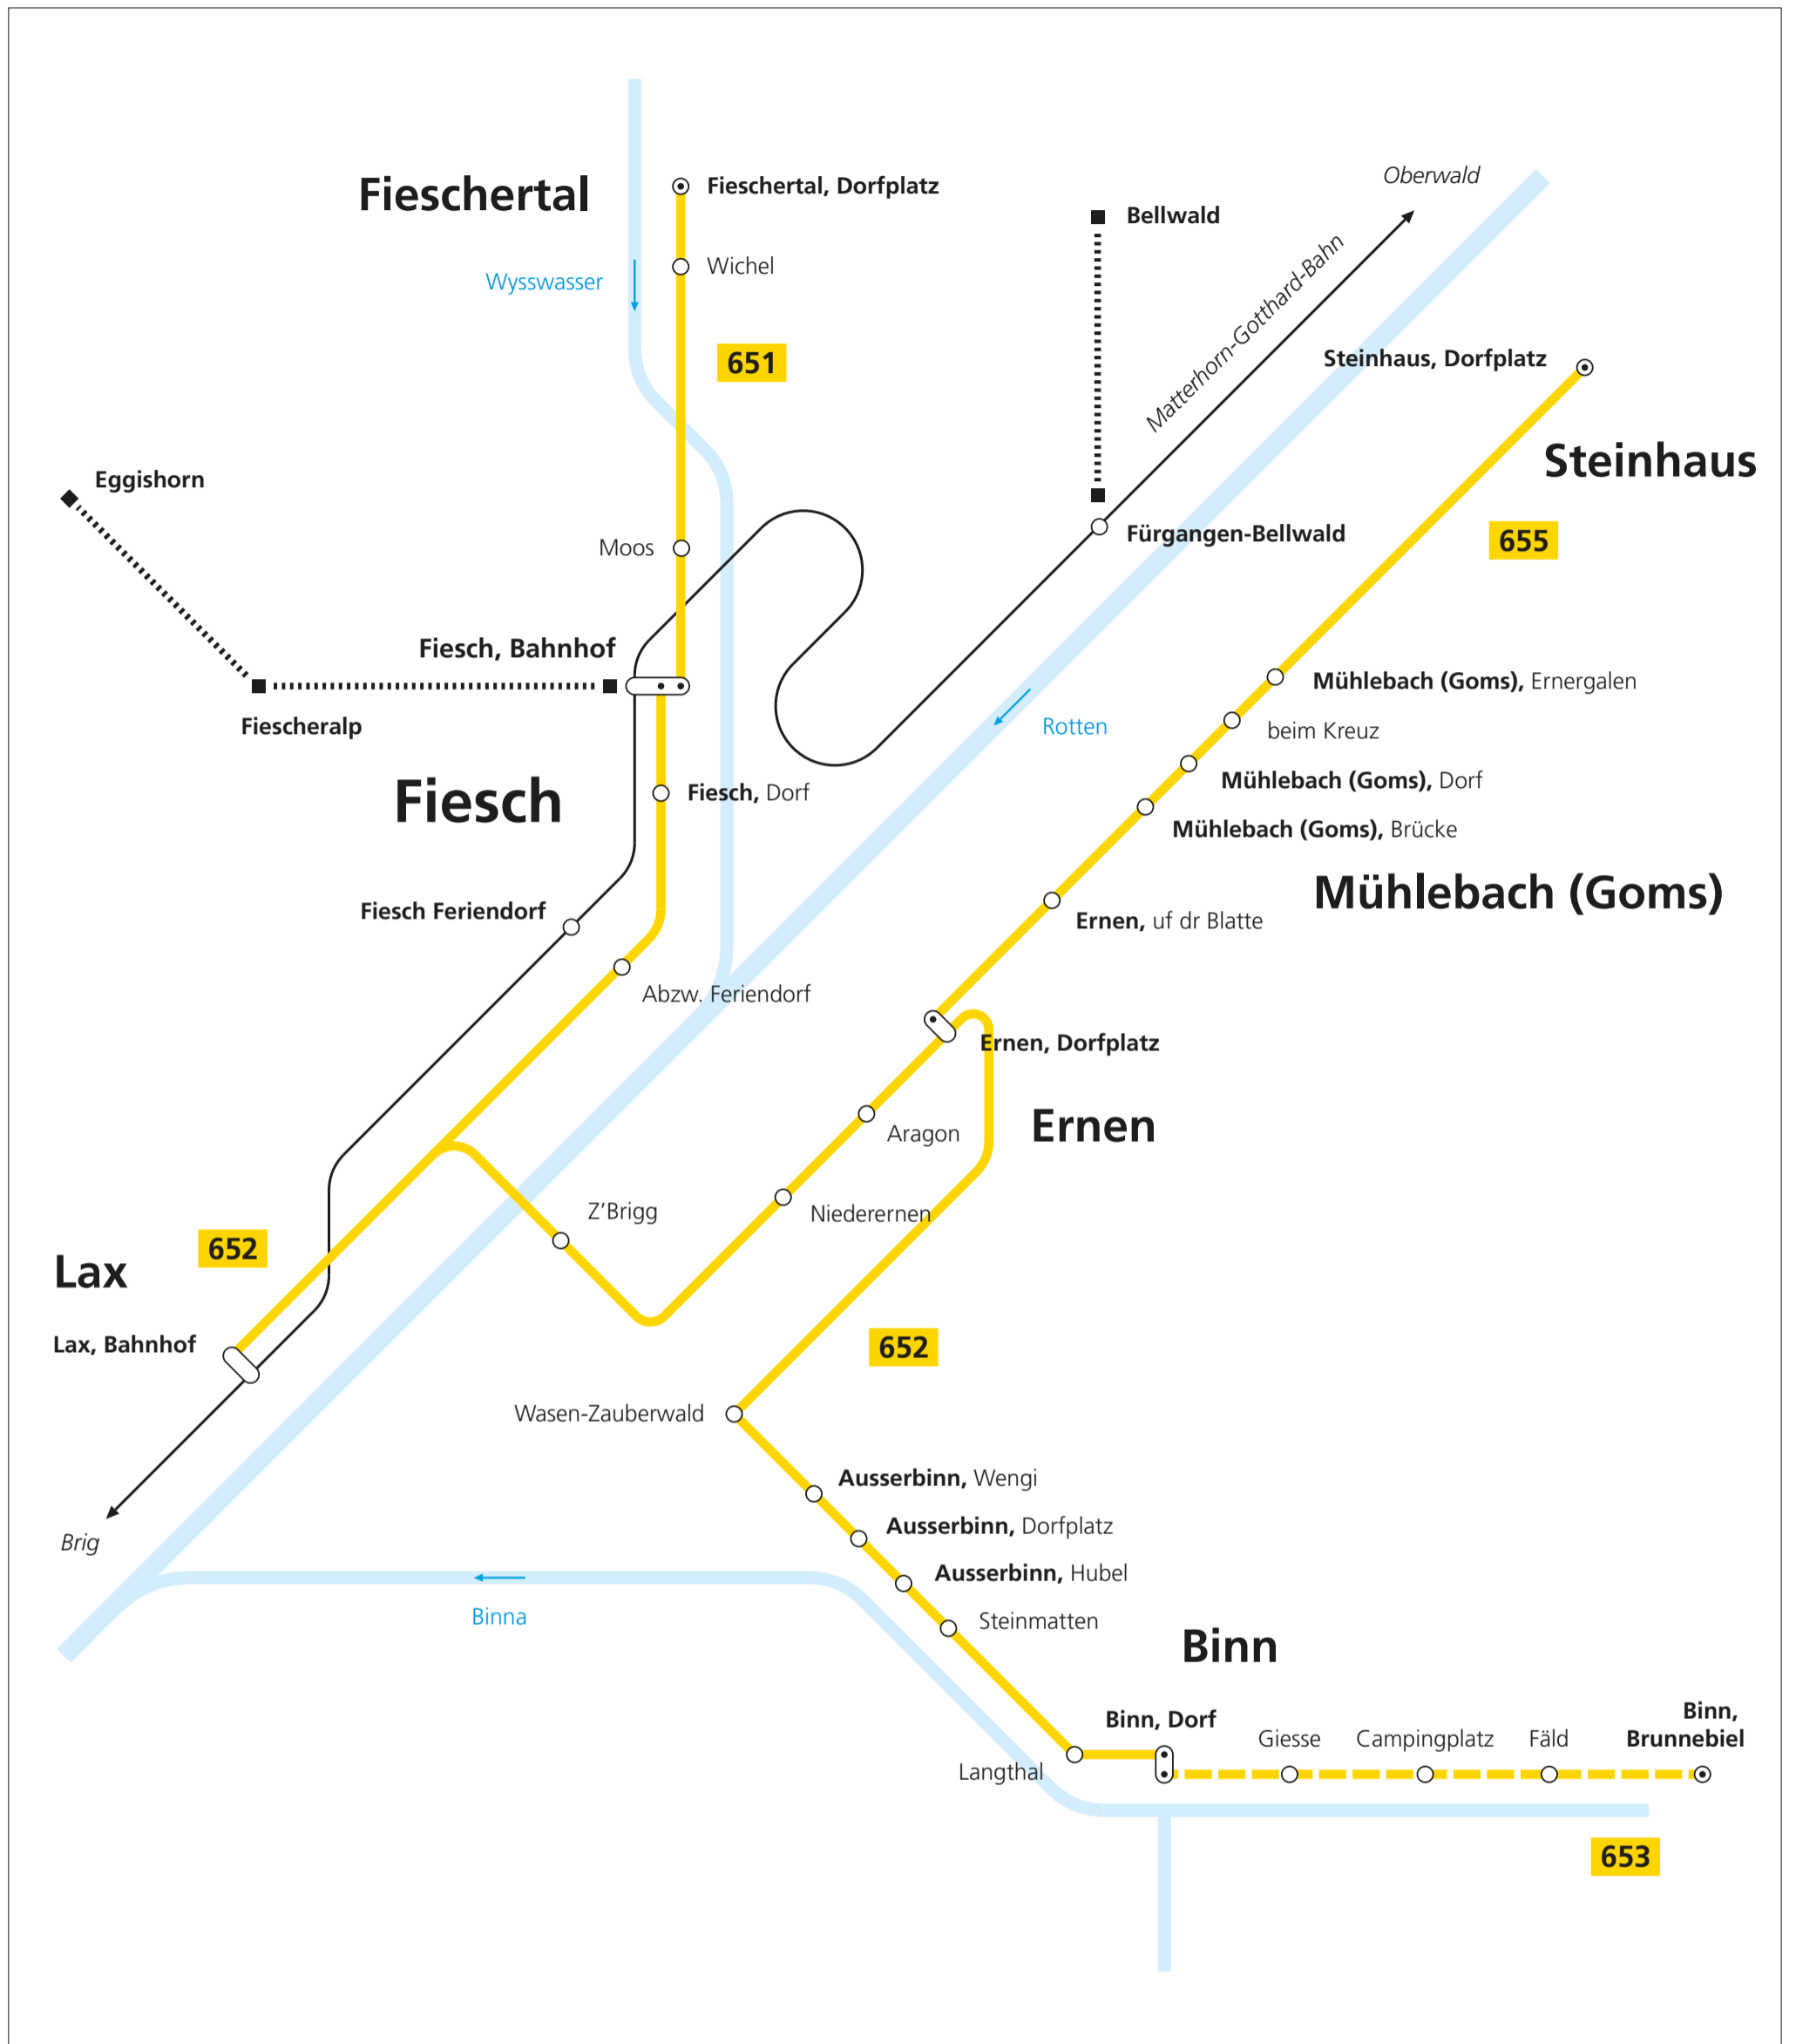

Fiesch und Umgebung

Gültig ab 12. Dezember 2021

——— PostAuto
 —○— Endhaltestelle
 - - - - - Saisonale Linie
■ Bergbahn
 ——— Zug

PostAuto

- 651 Fiesch–Fieschertal
- 652 Fiesch–Lax–Ernen–Binn
- 653 Binn–Fäld–Brunnebiel
- 655 Ernen–Mühlebach (Goms)–Steinhaus