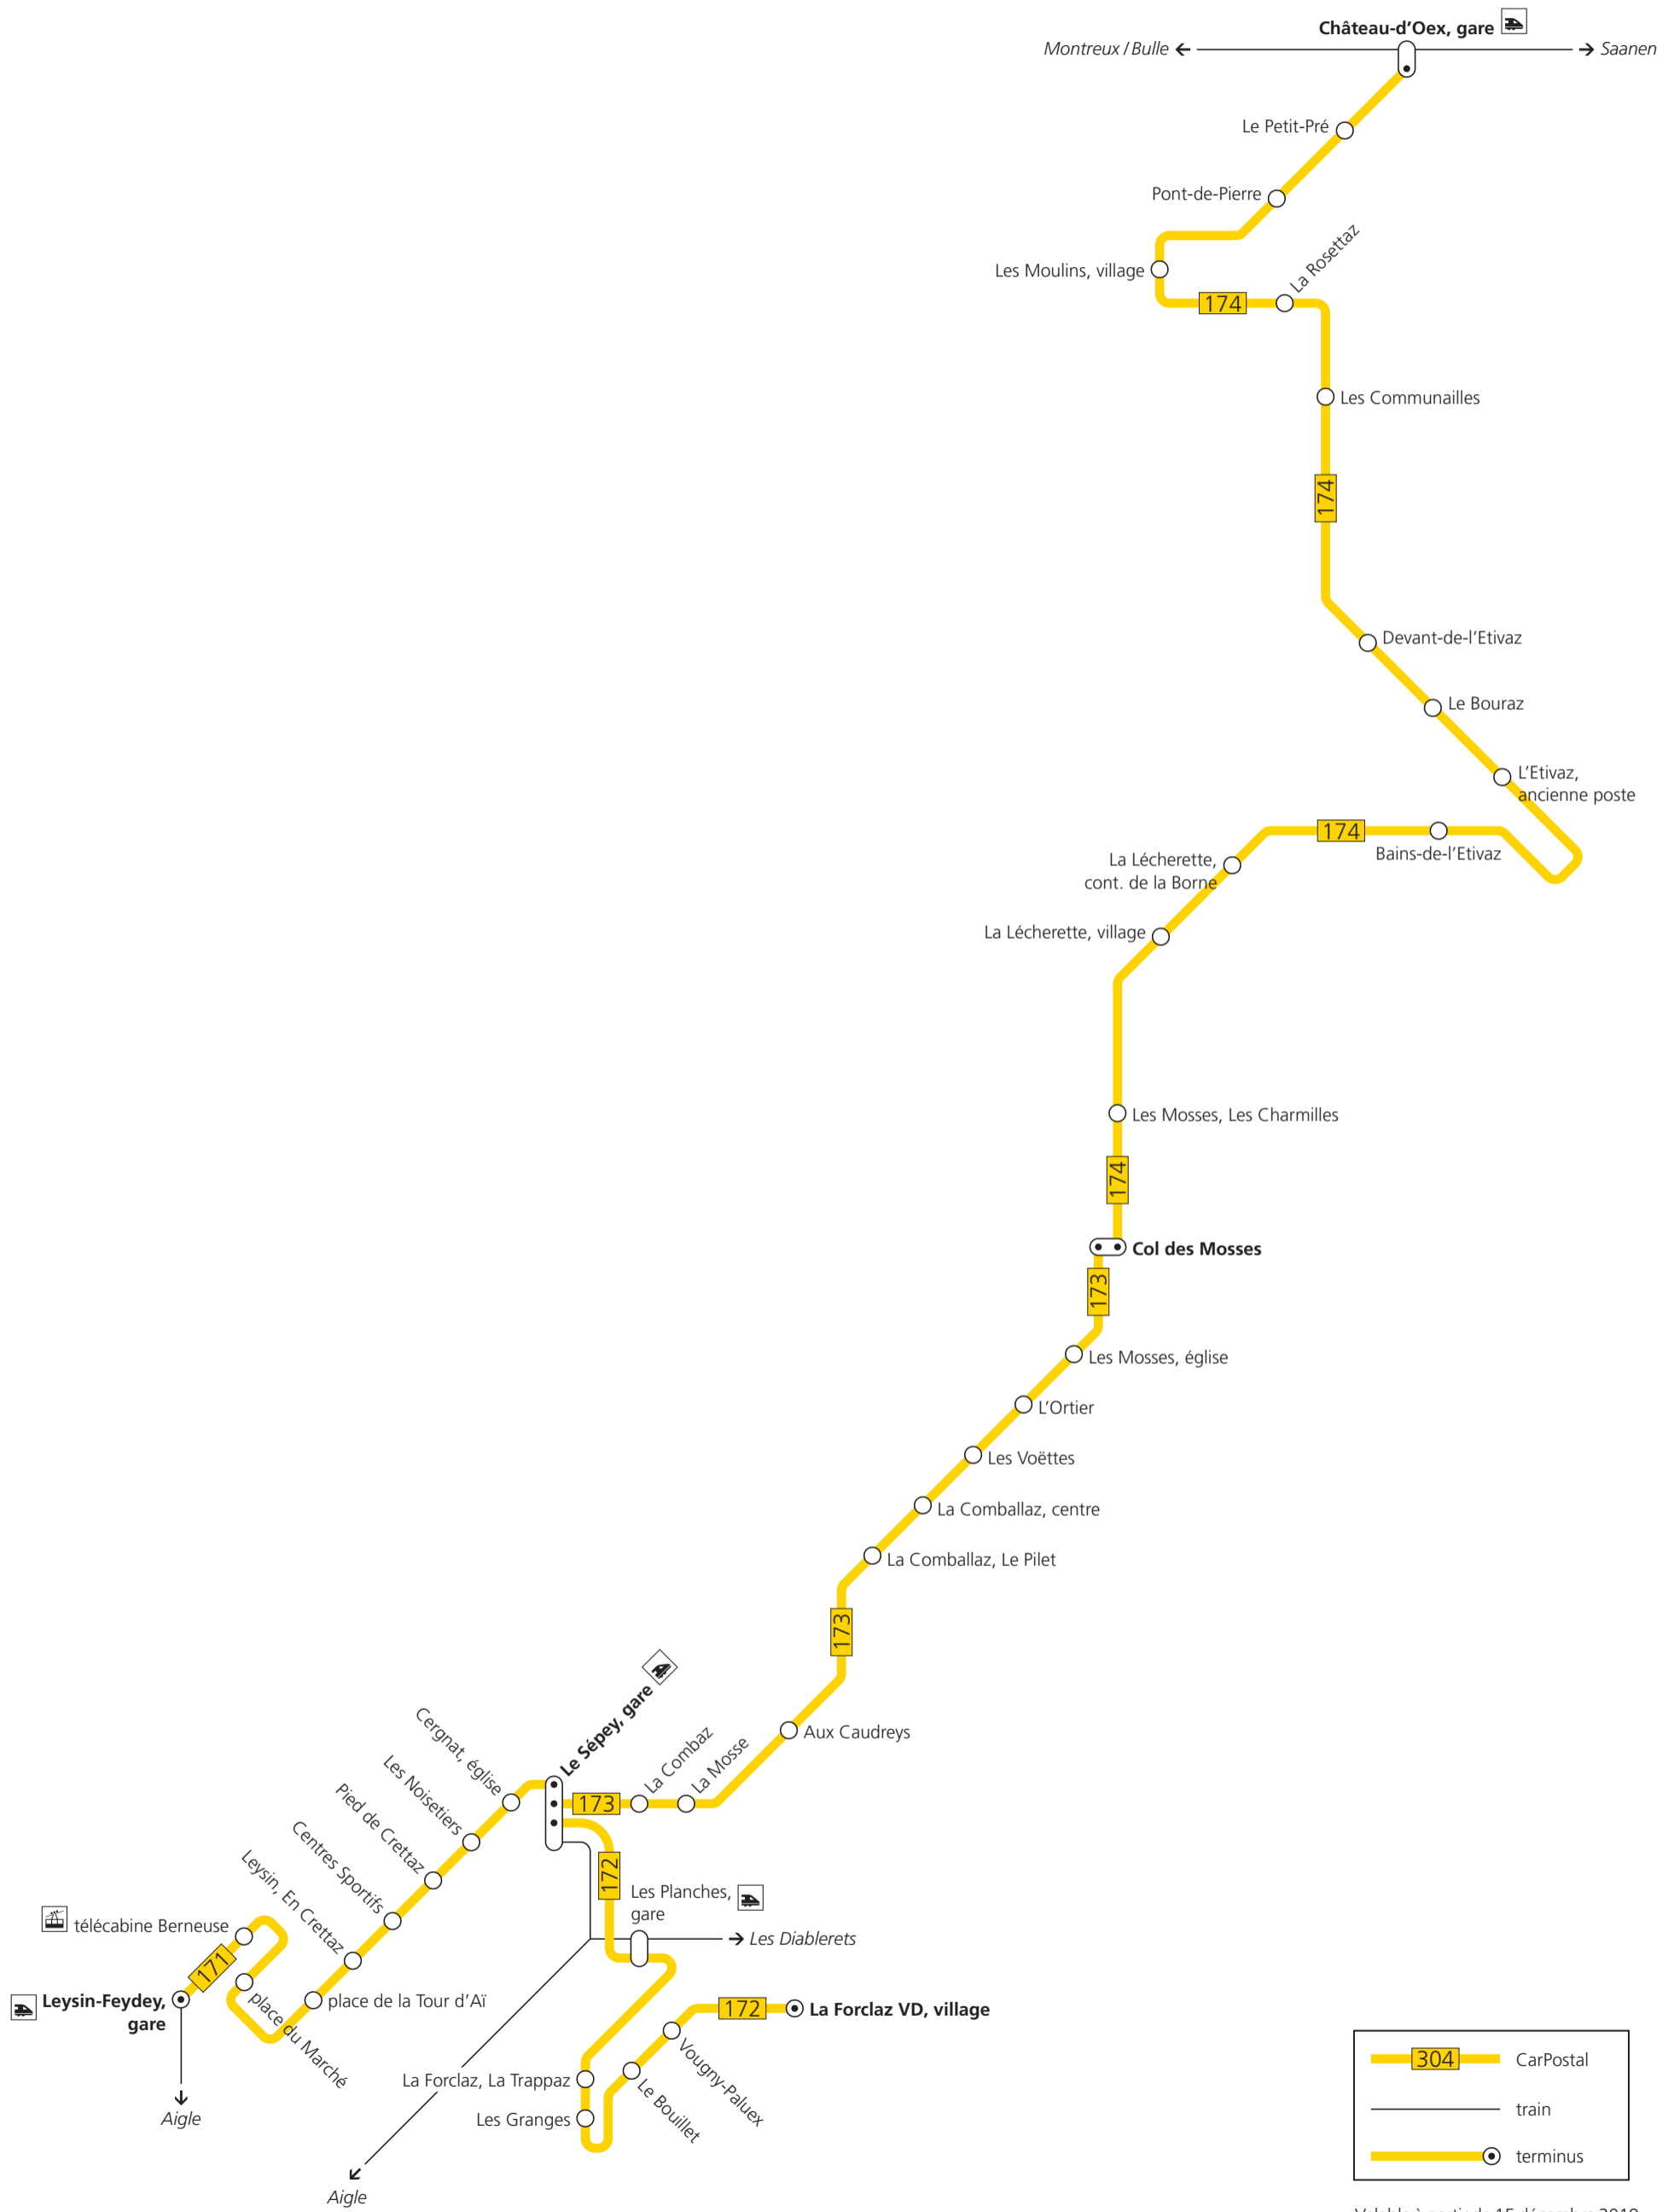

Réseau de lignes Sépey / Château-d'Oex

Valable à partir de 15 décembre 2019