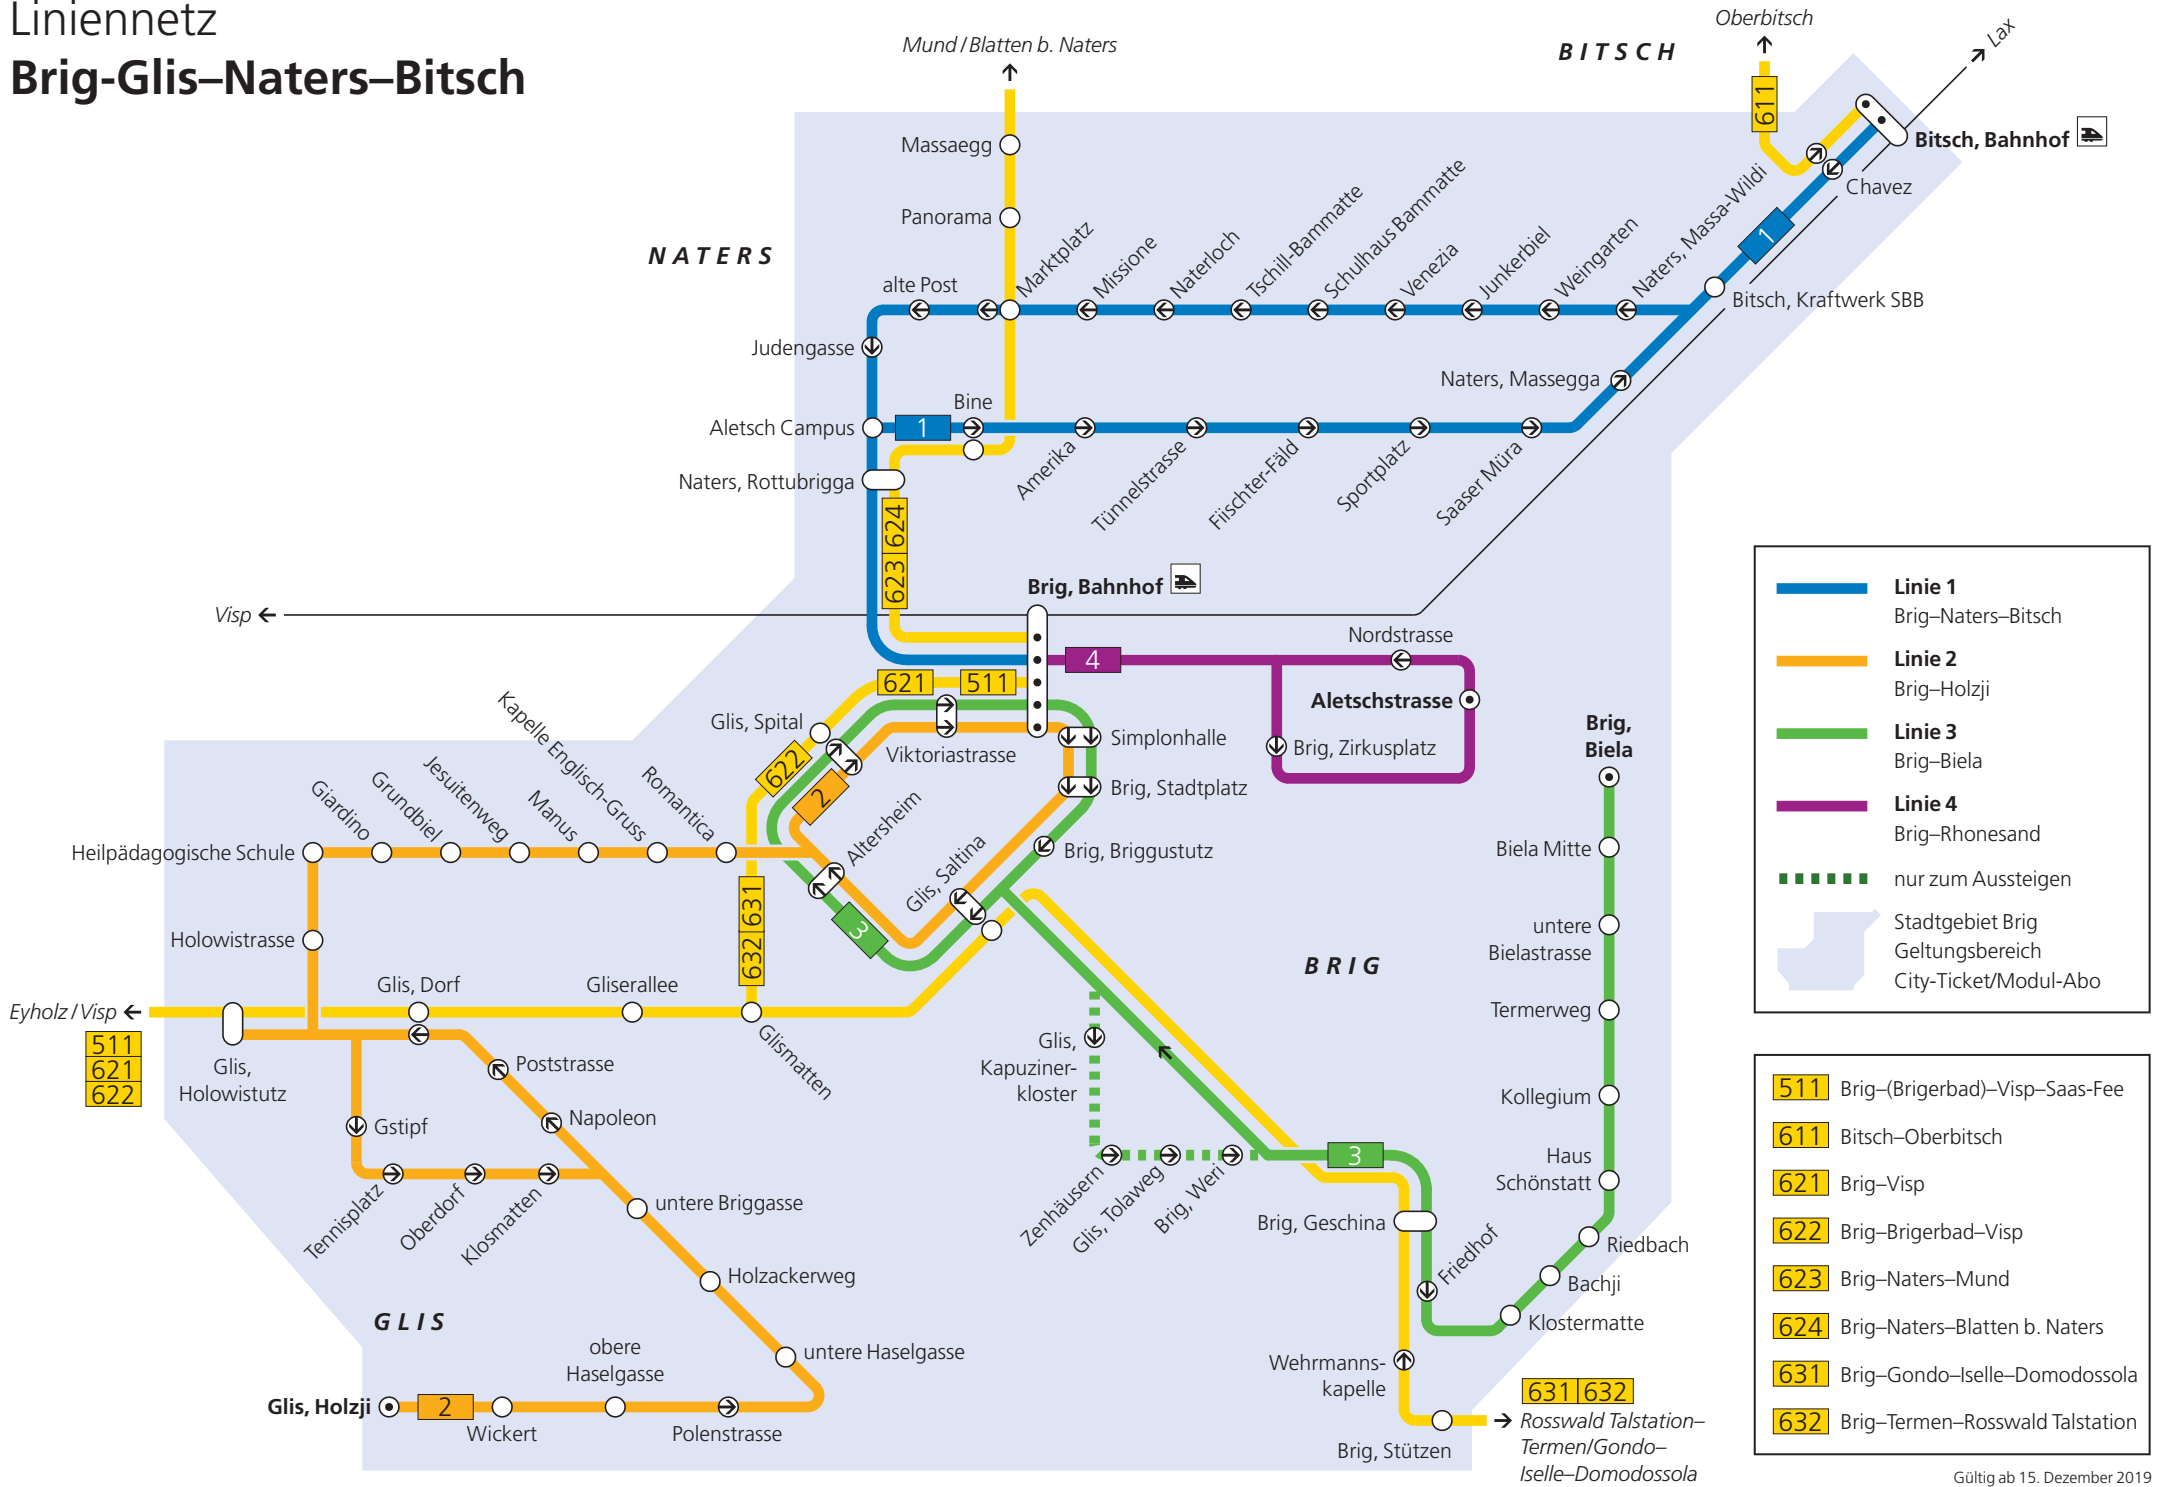

Liniennetz

Brig-Glis-Naters-Bitsch

- **Linie 1**
Brig–Naters–Bitsch
- **Linie 2**
Brig–Holzji
- **Linie 3**
Brig–Biela
- **Linie 4**
Brig–Rhonesand
- - - - nur zum Aussteigen
- Stadtgebiet Brig
- Geltungsbereich
- City-Ticket/Modul-Abo

- 511 Brig–(Brigerbad)–Visp–Saas-Fee
- 611 Bitsch–Oberbitsch
- 621 Brig–Visp
- 622 Brig–Brigerbad–Visp
- 623 Brig–Naters–Mund
- 624 Brig–Naters–Blatten b. Naters
- 631 Brig–Gondo–Iselle–Domodossola
- 632 Brig–Termen–Rosswald Talstation