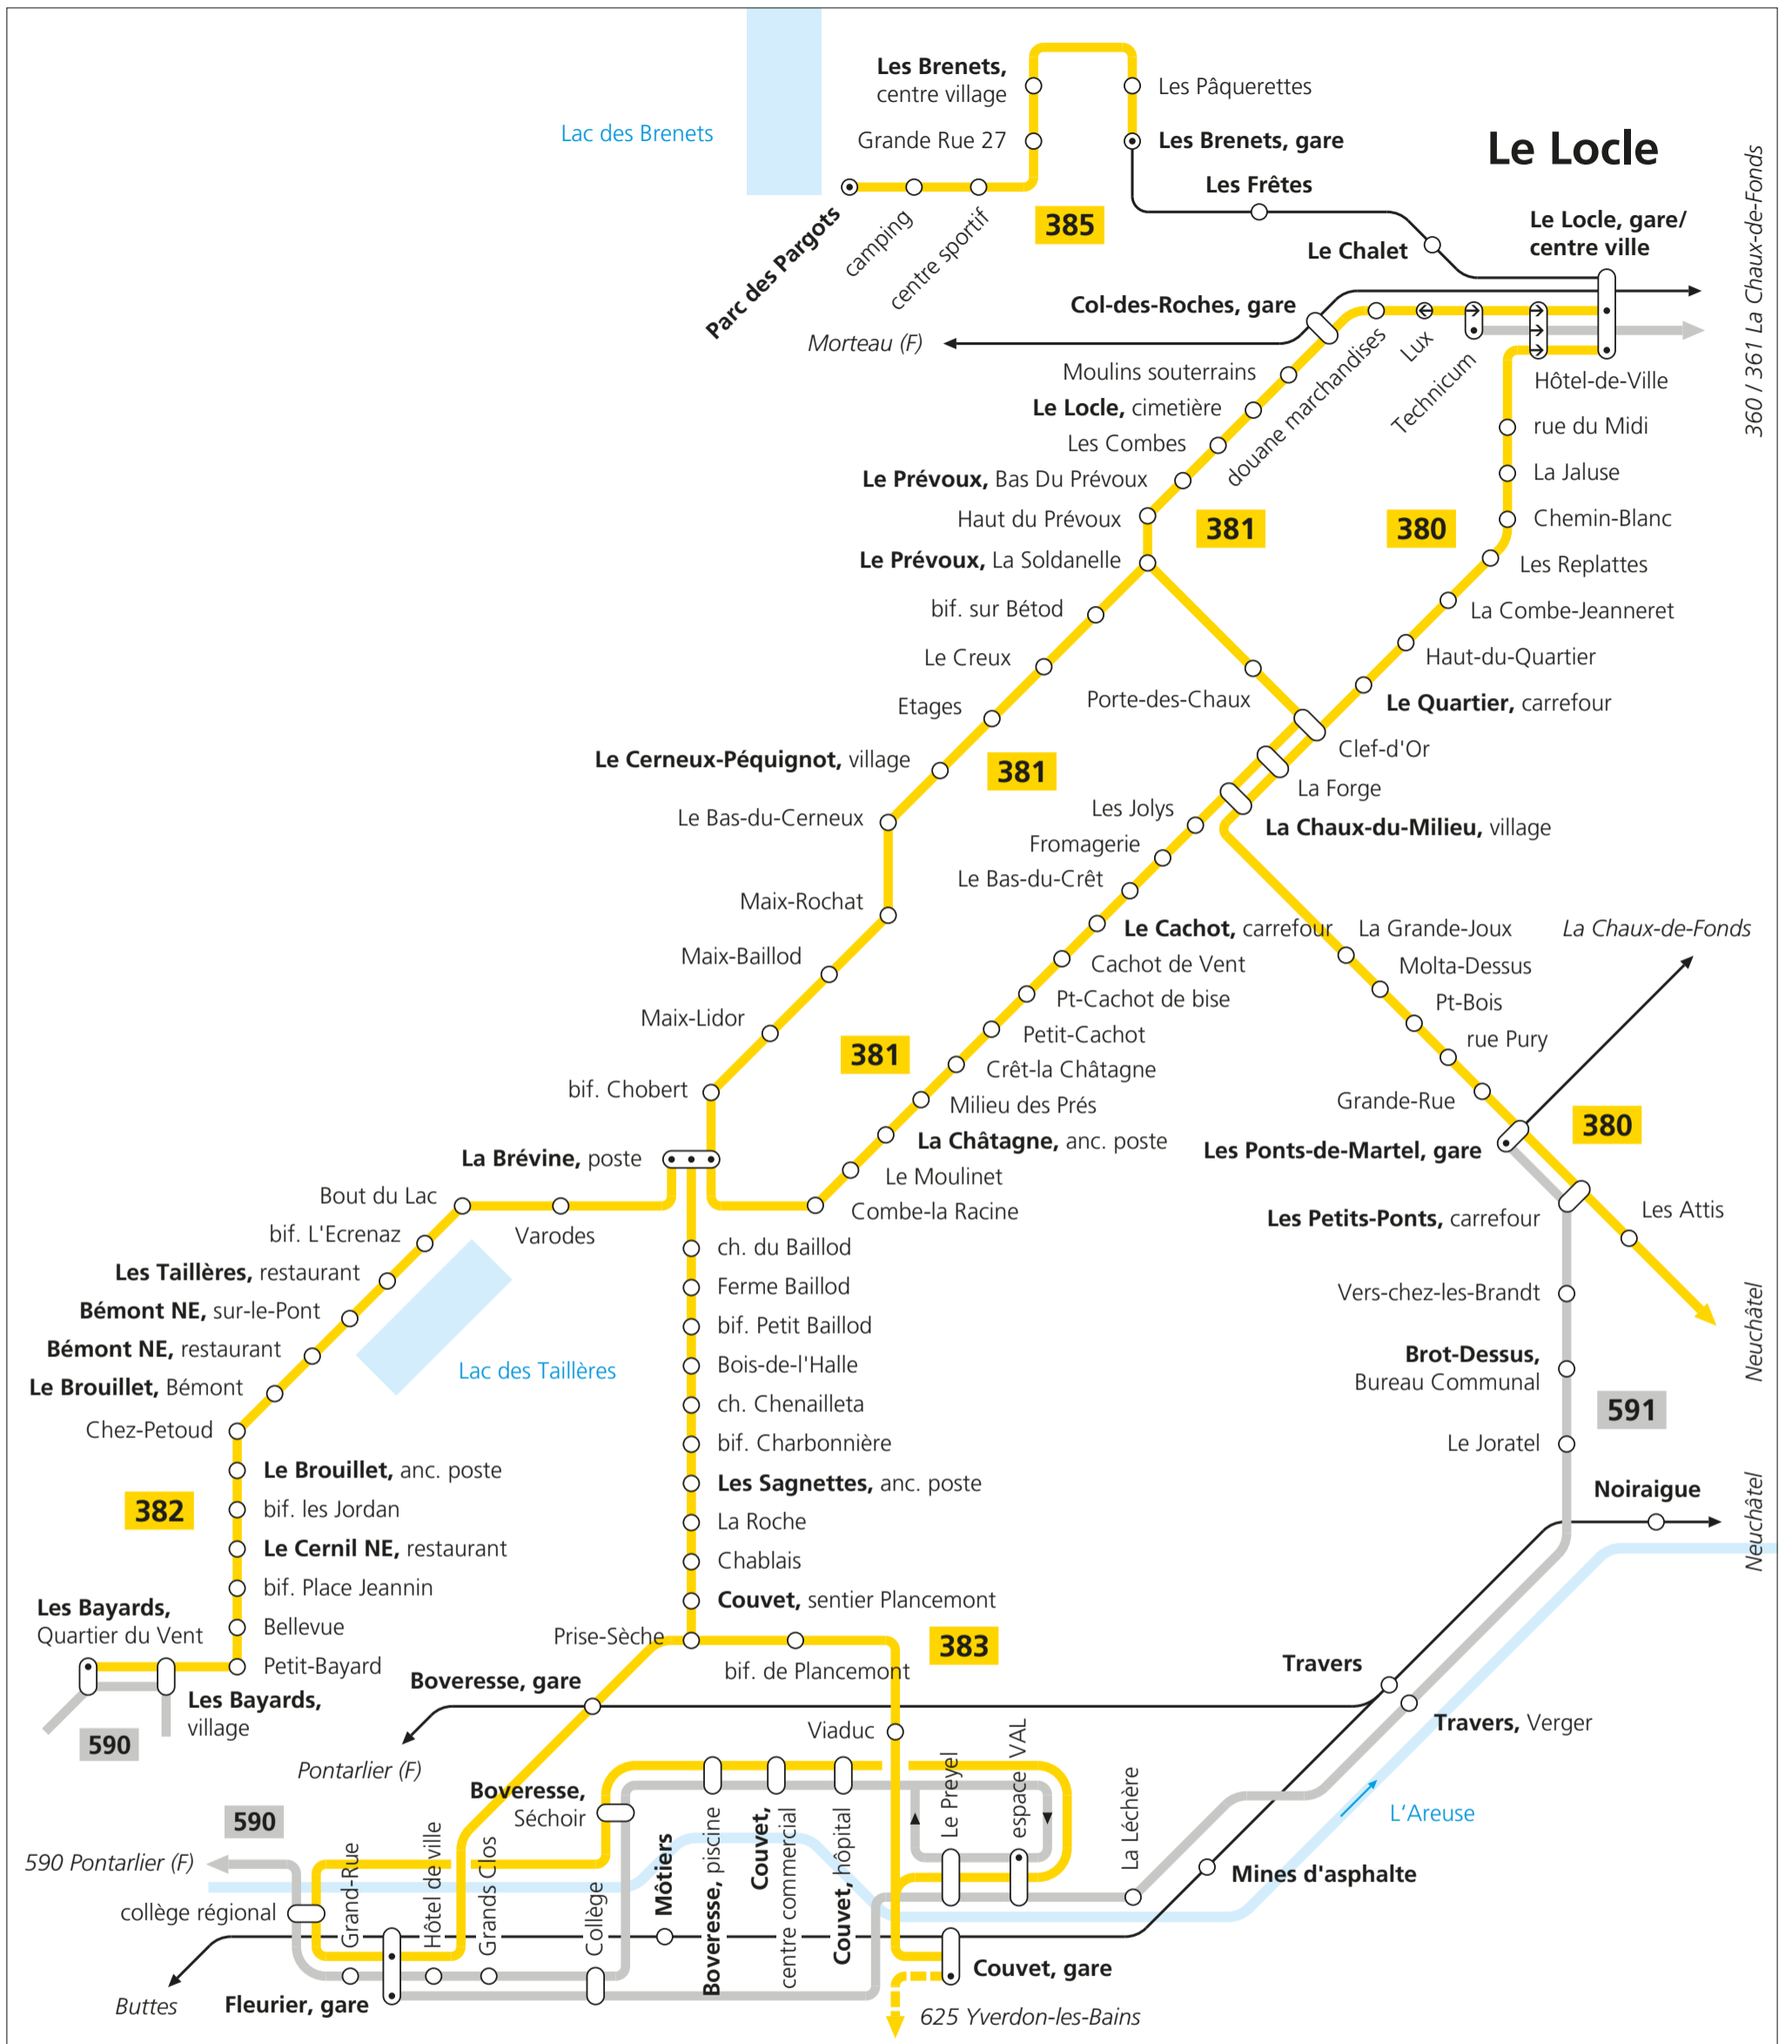

Le Locle

Valable dès le 12 décembre 2021

— CarPostal
 — ⊙ Terminus
 — Bus, autres transporteurs
 — Train

CarPostal

- 380 Le Locle–La Tourne–Neuchâtel
- 381 Le Locle–La Brévine
- 382 Les Bayards–La Brévine
- 383 Fleurier–Couvet–La Brévine
- 385 Transport urbain Les Brenets
- 625 Yverdon-les-Bains–Mauborget–(Couvet)

Bus, autres transporteurs

- 590 Couvet–Fleurier–Les Verrières–Pontarlier
- 591 Fleurier–Couvet–Travers–Les Ponts-de-Martel
- 360 Le Locle–La Chaux-de-Fonds (Ligne 360 direct)
- 361 La Chaux-de-Fonds–Le Locle (Ligne 361 par Zones industrielles)