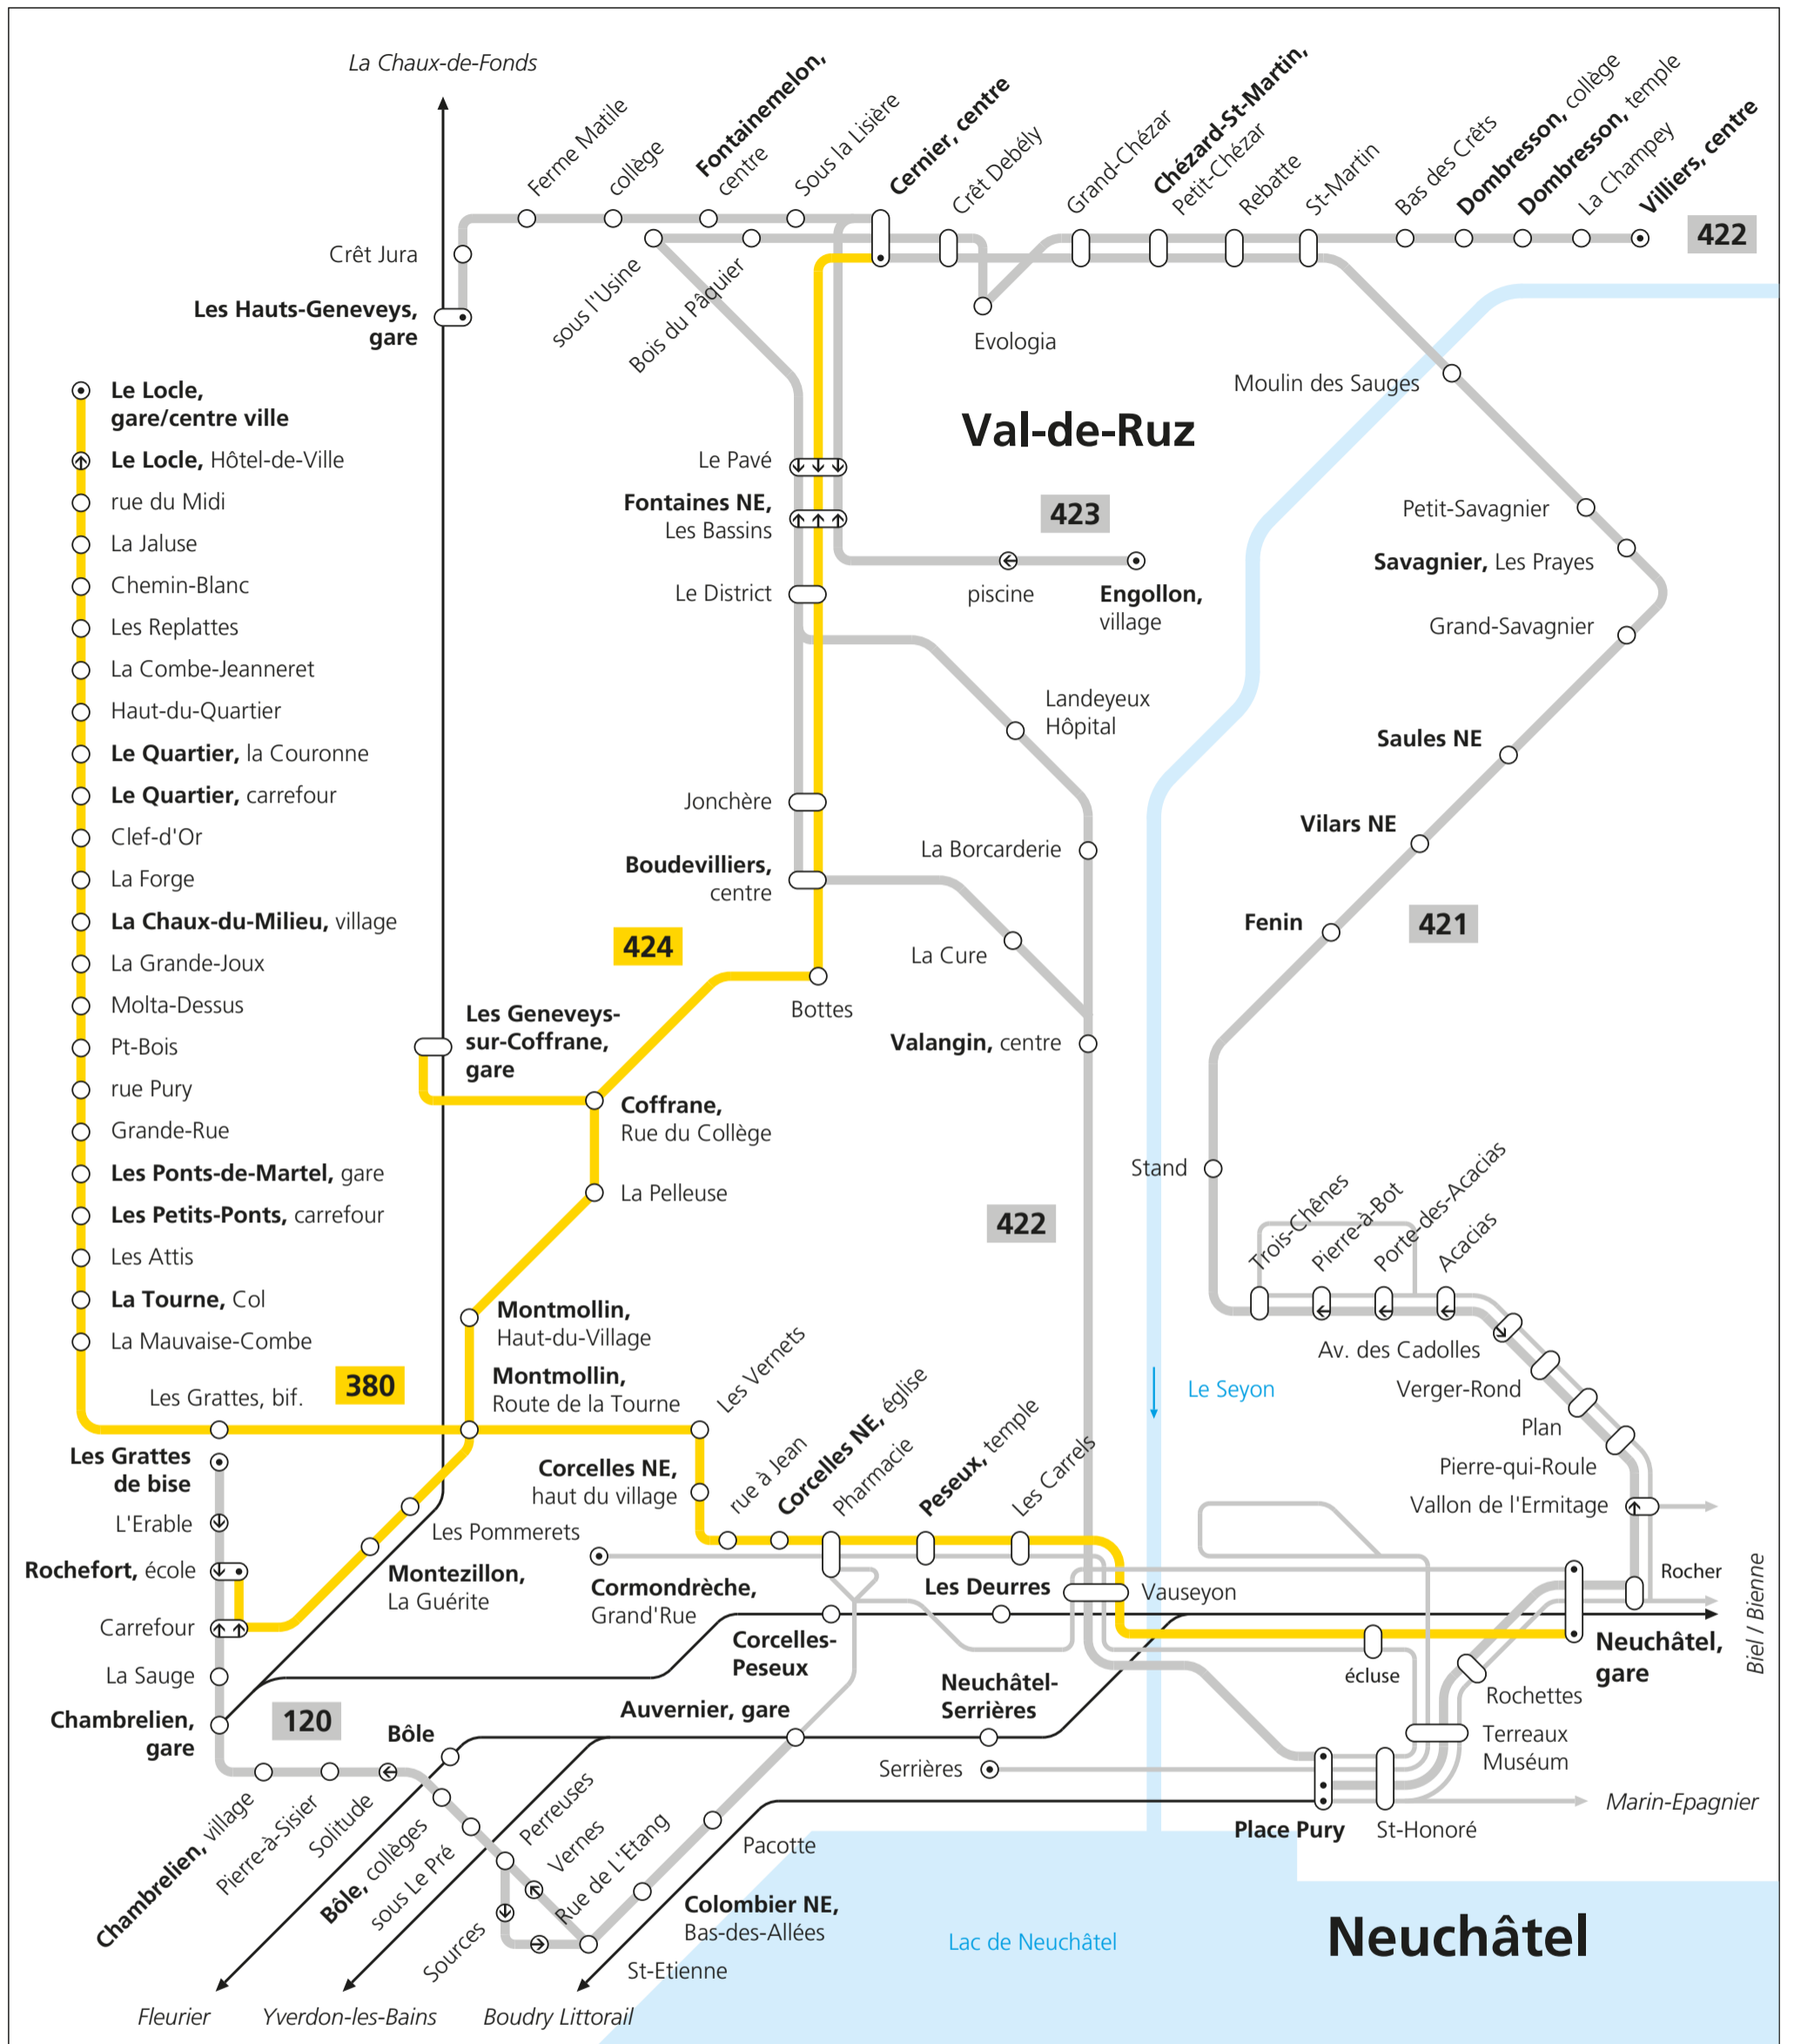

Val-de-Ruz

Valable dès le 12 décembre 2021

— CarPostal
 — ⊙ Terminus
 — Bus, autres transporteurs
 — Train

CarPostal

- 380 Le Locle–La Tourne–Neuchâtel
- 424 Cernier–Les Geneveys-sur-Coffrane–Montmollin–(Rochefort)

Bus, autres transporteurs

- 120 Neuchâtel, Gare–Bôle–Rochefort
- 421 Neuchâtel, Place Pury–Savagnier–Cernier
- 422 Neuchâtel, Place Pury–Cernier–Villiers
- 423 Les Hauts-Geneveys–Cernier–Engollon